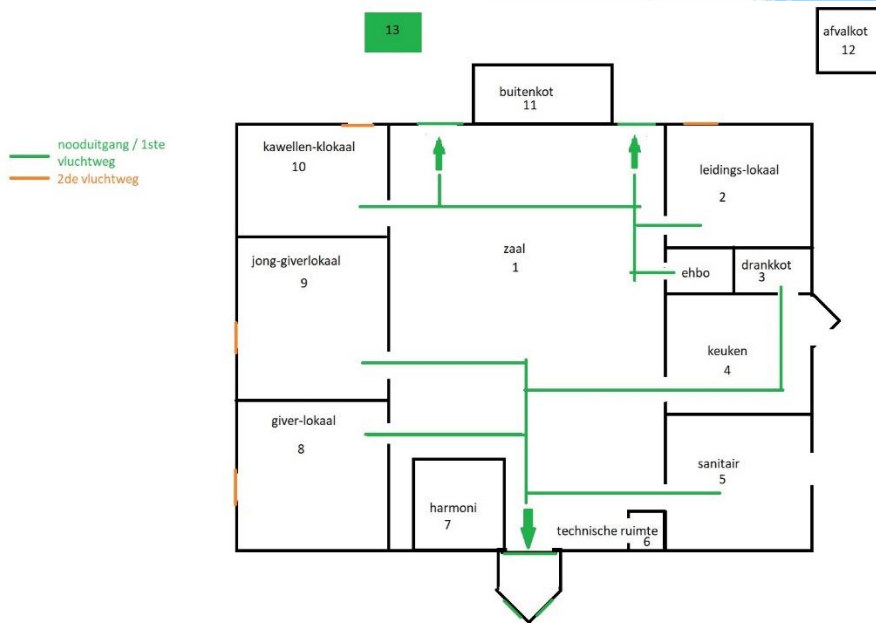

GRONDPLAN Akabe Scouts 't kruierke

Nr	Ruimte	Info over de ruimte
1	zaal	60 stoelen 30 tafels (kar 20 + kar 10) 4 party tafels 12 banken
2	leidingslokaal	1 Grote kast 3 zetels 3 prikboarden 1 borden 2 Vergadertafel 12 vergader stoelen
3	drankkot	1 kast 4 rekken 1 windowkoeler
4	keuken	1 gasbekken 4 pit 3 gaspitten 1 koelkast 1 diepvries Kookgerief 60p
5	sanitair	3 douches 3 toiletten 3 pieces 1 mindervalide toilet + douche 1 wasbak met 9 kranen

GRONDPLAN Akabe Scouts 't kruierke

Nr	Ruimte	Info over de ruimte
6	Technische ruimte	NIET TOEGANGKELIJK
7	Harmonie	NIET TOEGANGKELIJK
8	givers	1 zetel 1 bord
9	Jong givers	1 zetel 1 bord
10	kawellen	1 zetel 1 bord
11	buitenkot	NIET TOEGANGKELIJK
12	afvalkot	2 Grote restafval container 1 PMD container 5 GFT container 3 Glasbak 2 Vuilbak klein
13	buitenplein	4 picknick banken 3 zitbanken 1 vuurkring Buiten verlichting