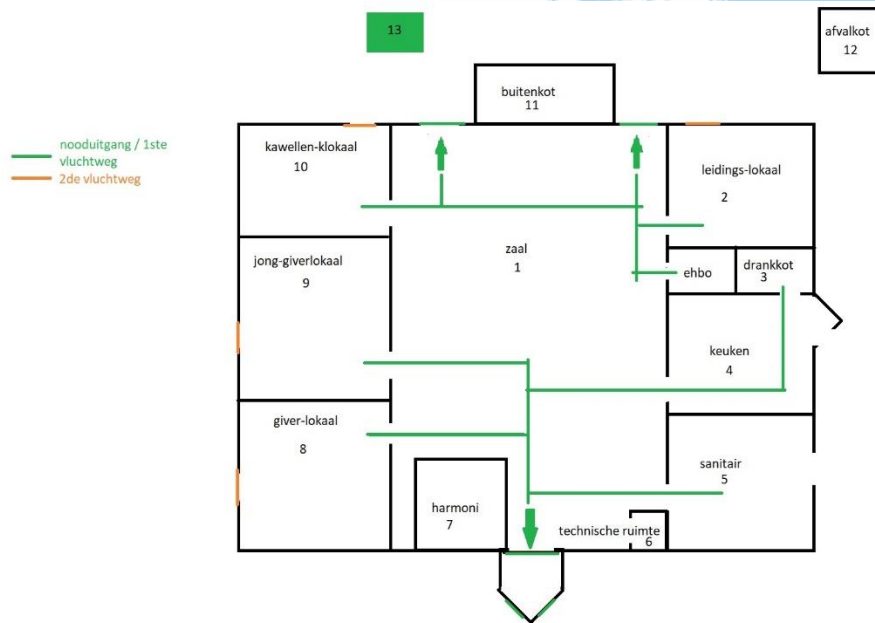

GRONDPLAN Akabe Scouts 't kruierke

Nr	Ruimte	Info over de ruimte
1	zaal	60 stoelen 30 tafels (kar 20 + kar 10) 4 party tafels 12 banken
2	leidingslokaal	1 Grote kast 3 zetels 3 prikboarden 1 borden 2 Vergadertafel 12 vergader stoelen
3	drankkot	1 kast 4 rekken 1 windowkoeler
4	keuken	1 gasbekken 4 pit 3 gaspitten 1 koelkast 1 diepvries Kookgerief 60p
5	sanitair	3 douches 3 toiletten 3 pieces 1 mindervalide toilet + douche 1 wasbak met 9 kranen

GRONDPLAN Akabe Scouts 't kruierke

Nr	Ruimte	Info over de ruimte
6	Technische ruimte	NIET TOEGANGKELIJK
7	Harmonie	NIET TOEGANGKELIJK
8	givers	1 zetel 1 bord
9	Jong givers	1 zetel 1 bord
10	kawellen	1 zetel 1 bord
11	buitenkot	NIET TOEGANGKELIJK
12	afvalkot	2 Grote restafval container 1 PMD container 5 GFT container 3 Glasbak 2 Vuilbak klein
13	buitenplein	4 picknick banken 3 zitbanken 1 vuurkring Buiten verlichting