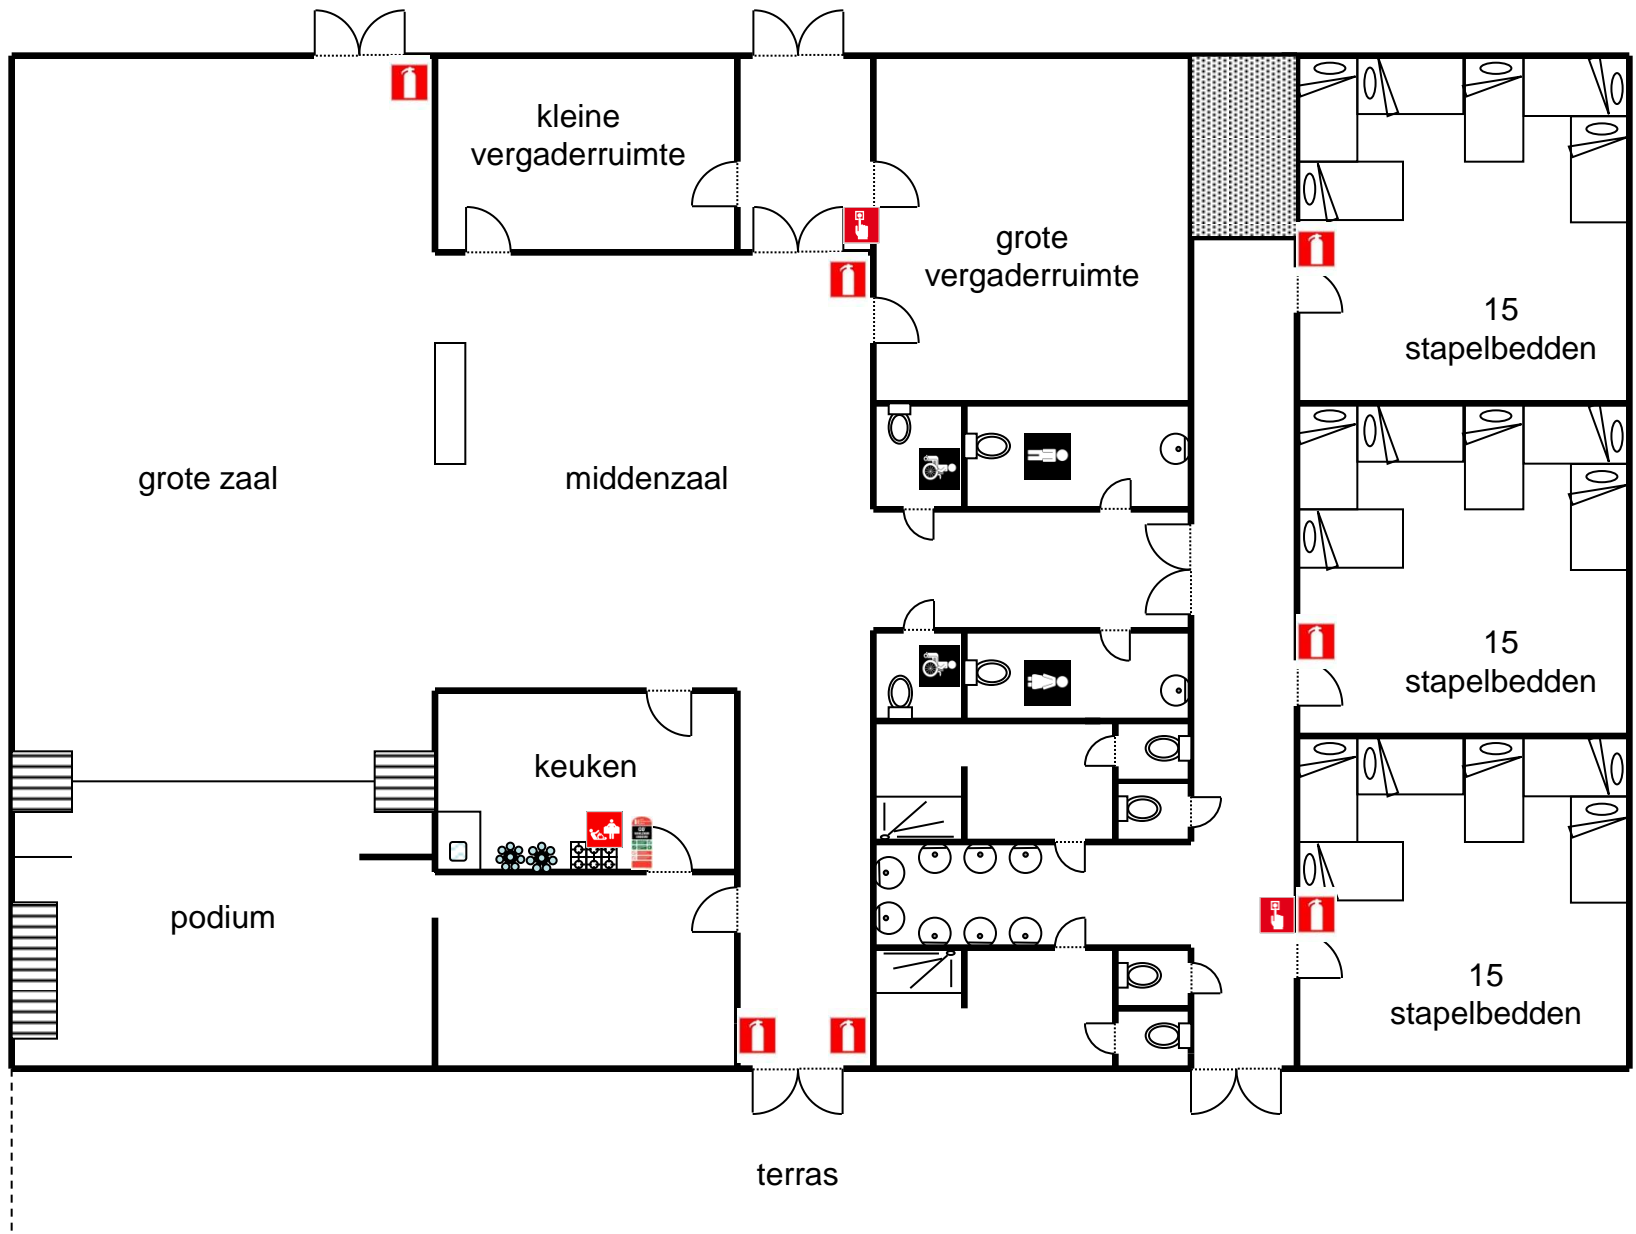

Strat zijde van het gebouw

 Alarmknop

 Poederblusapparaat

 CO2-blusapparaat

 Branddeken

Plattegrond van het terrein van Kamphuis 't Haantje

Voor uw veiligheid :

houd de toegangsweg naast en achter het gebouw vrij voor hulpdiensten

bij plaatsing van tenten : zorg ervoor dat er rondom de tent voldoende vrije plaats (minstens 4 meter) is

in het gebouw zijn er 8 blusapparaten (zie plattegrond van gebouw), er is een branddeken en een alarmknop (niet verbonden met brandweer; dient manueel door huisverantwoordelijke uitgeschakeld te worden)