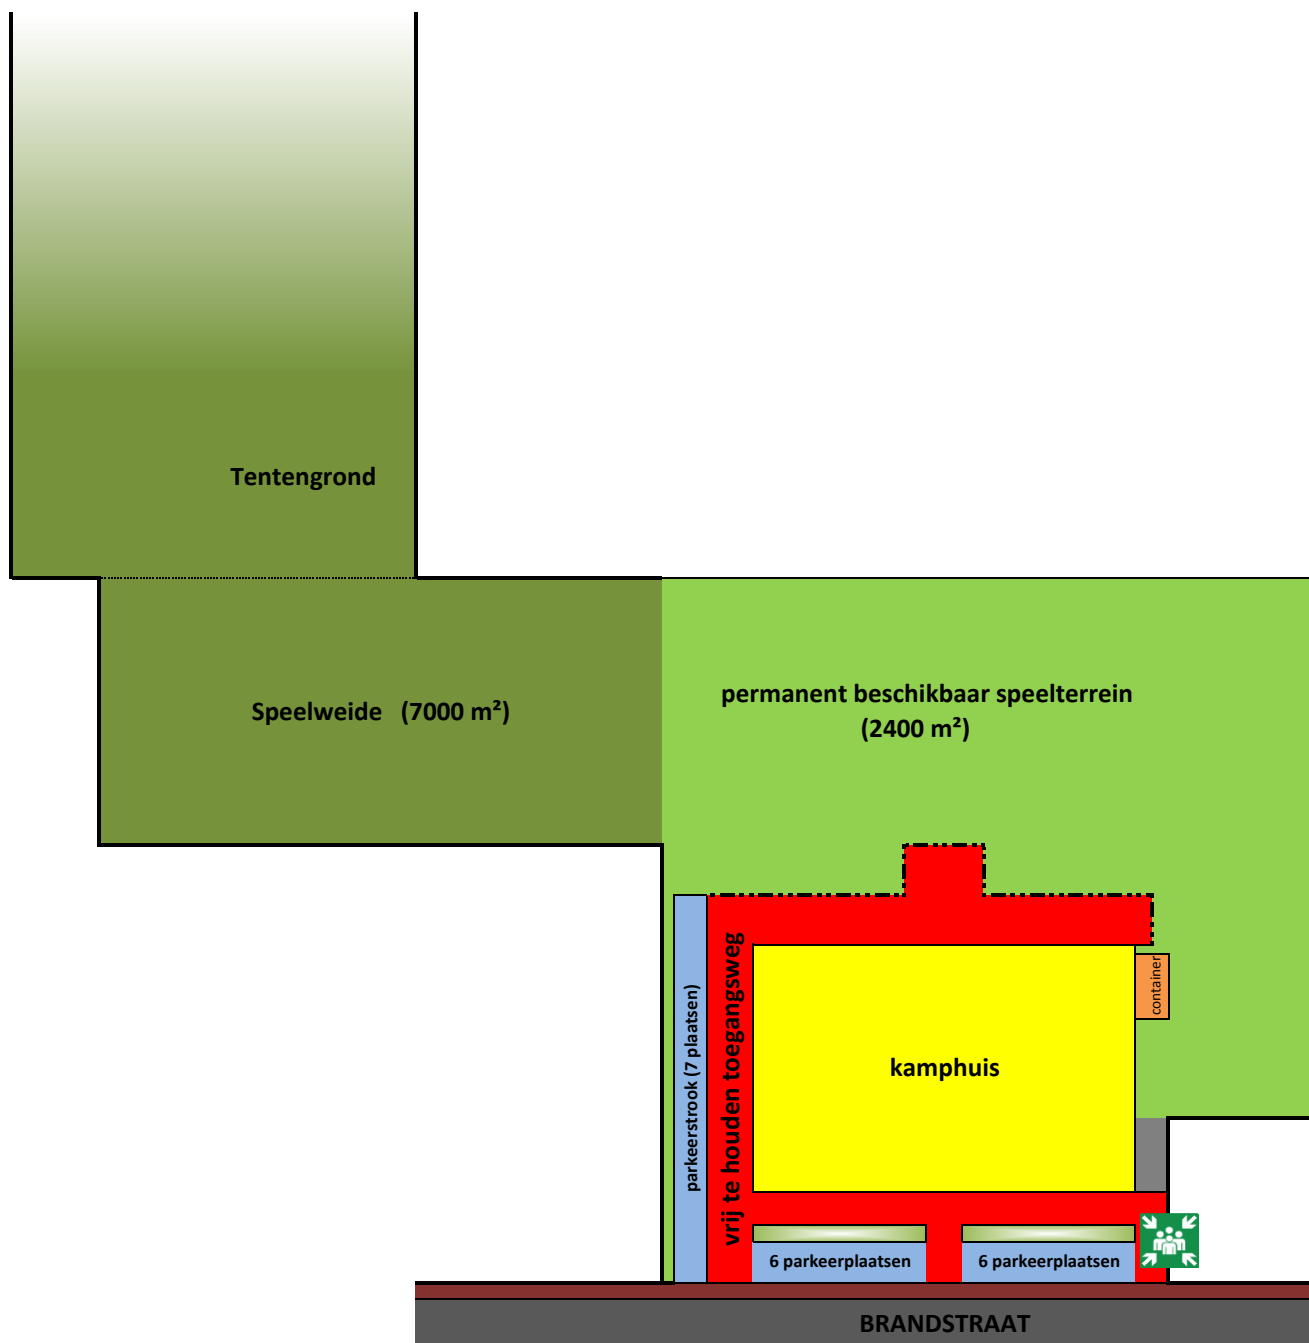

Strat zijde van het gebouw

 Alarmknop

 Poederblusapparaat

 CO2-blusapparaat

 Branddeken

Plattegrond van het terrein van Kamphuis 't Haantje

Voor uw veiligheid :

houd de toegangsweg naast en achter het gebouw vrij voor hulpdiensten

bij plaatsing van tenten : zorg ervoor dat er rondom de tent voldoende vrije plaats (minstens 4 meter) is

in het gebouw zijn er 8 blusapparaten (zie plattegrond van gebouw), er is een branddeken en een alarmknop (niet verbonden met brandweer; dient manueel door huisverantwoordelijke uitgeschakeld te worden)