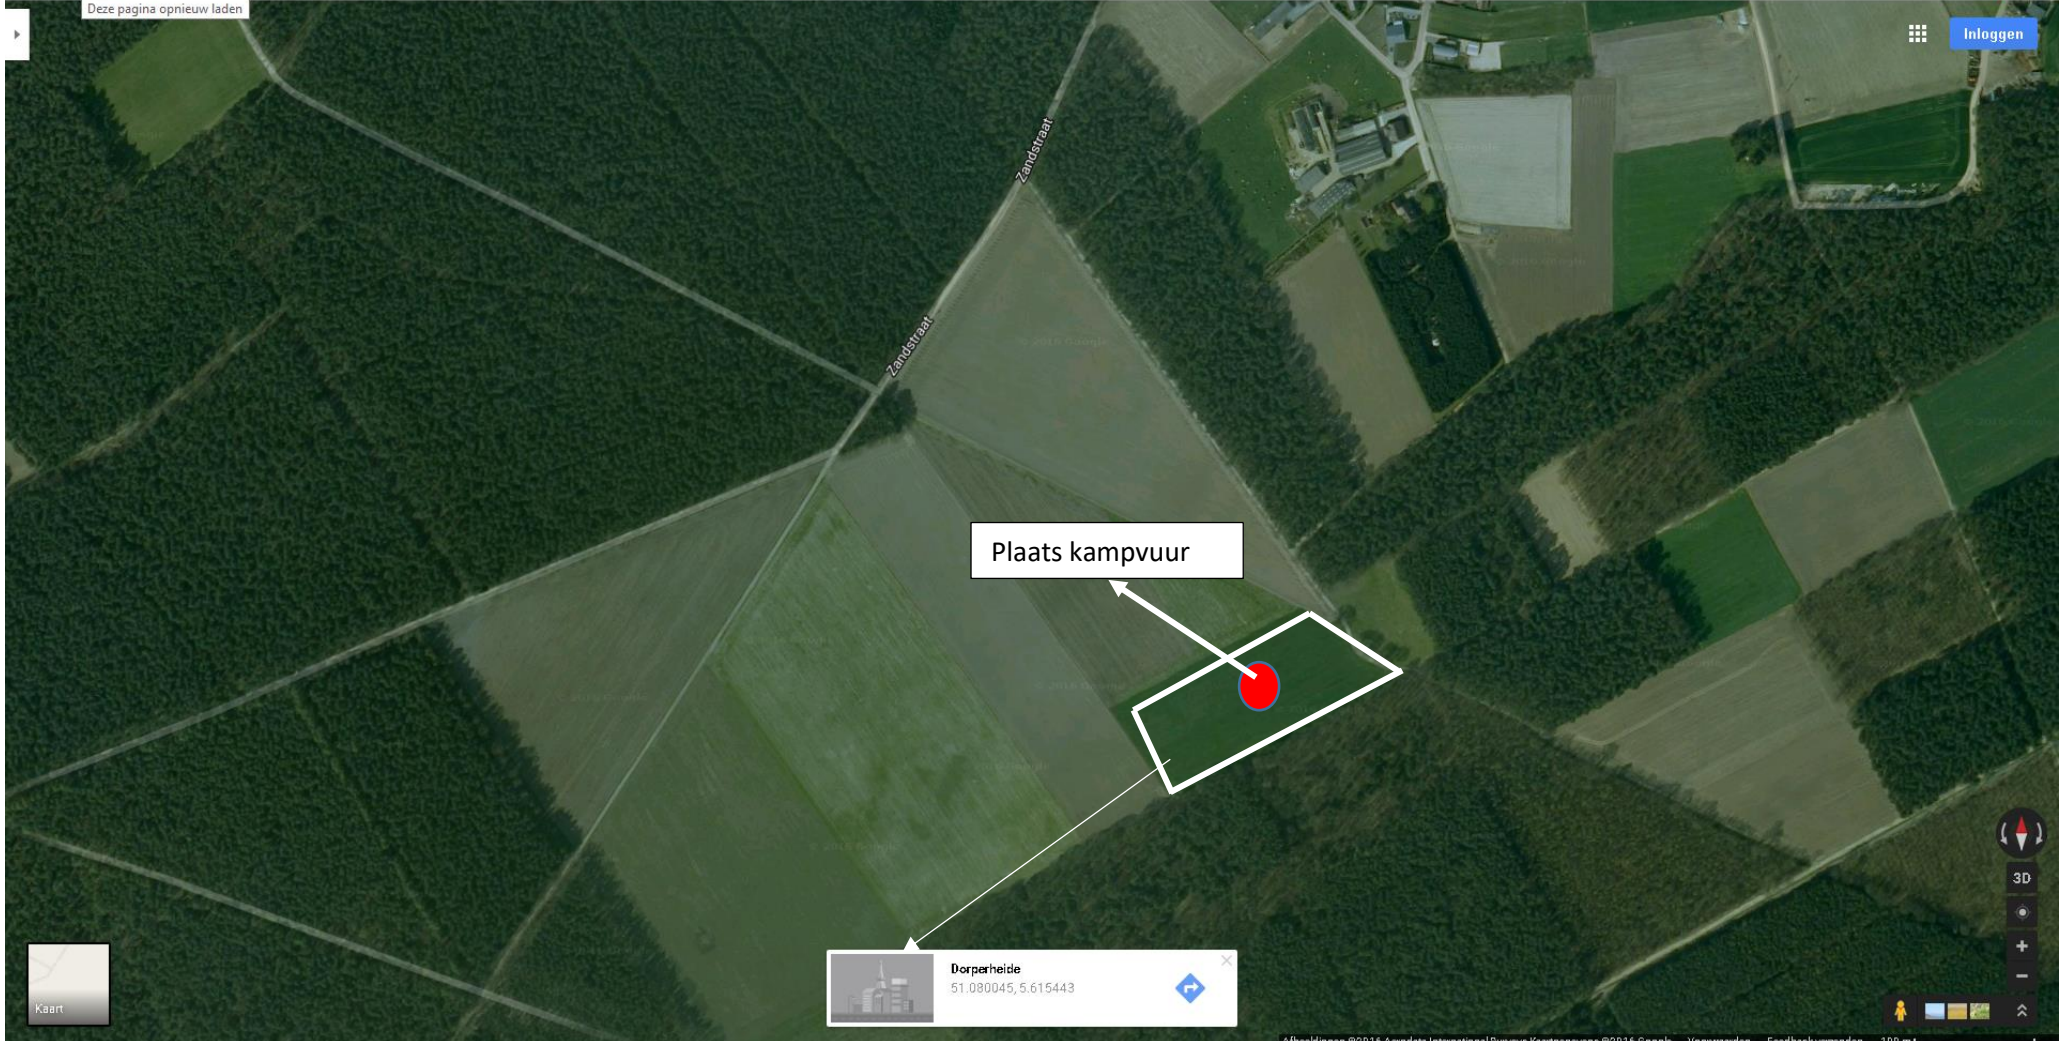

Deze pagina opnieuw laden

Inloggen

Plaats kampvuur

Dorperheide
51.080045, 5.615443

Kaart