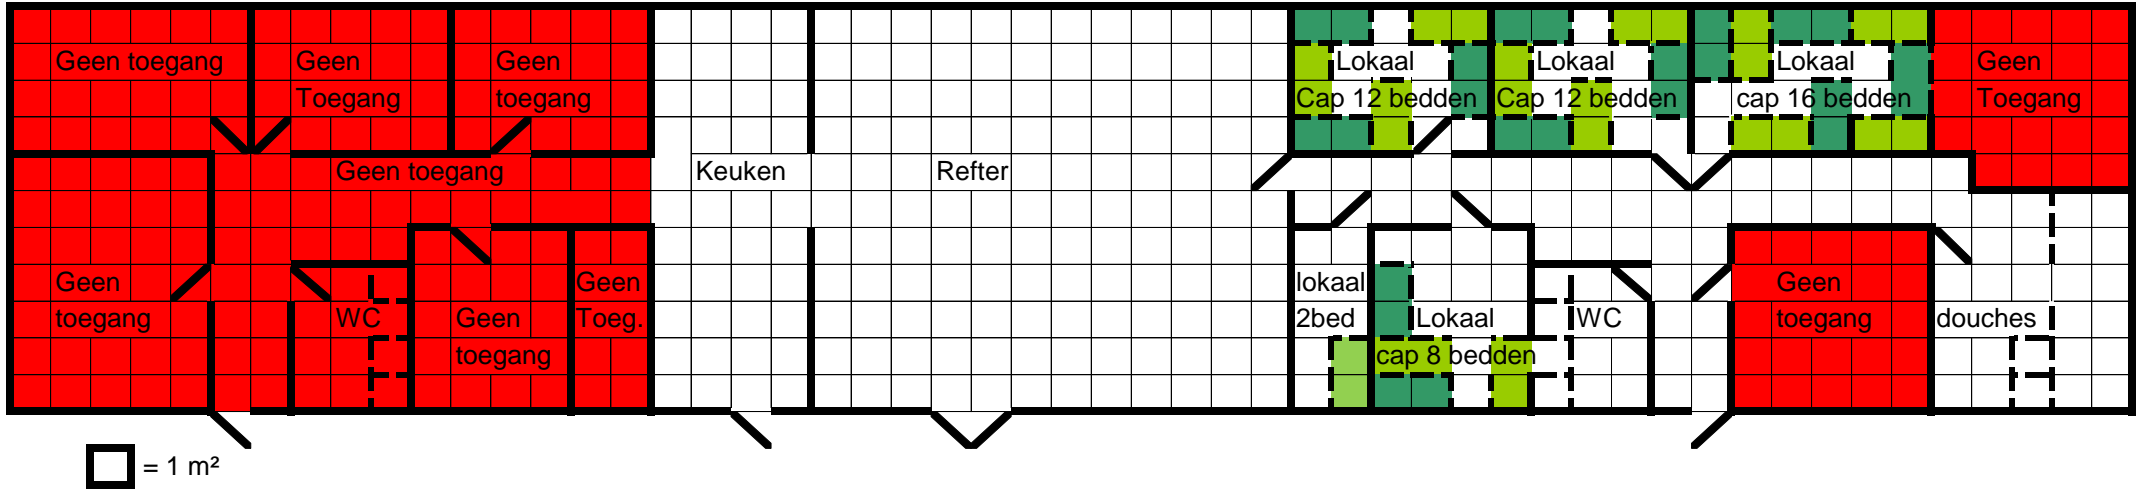

BIVAK VERHURING

Capaciteit : 50 bedden vast opgesteld in het rechter gedeelte

Capaciteit : 40 veldbedden (mee te brengen)

Totale capaciteit binnen : 90 slaappleatsen

Weekend VERHURING

Capaciteit : 50 bedden vast opgesteld in het rechter gedeelte