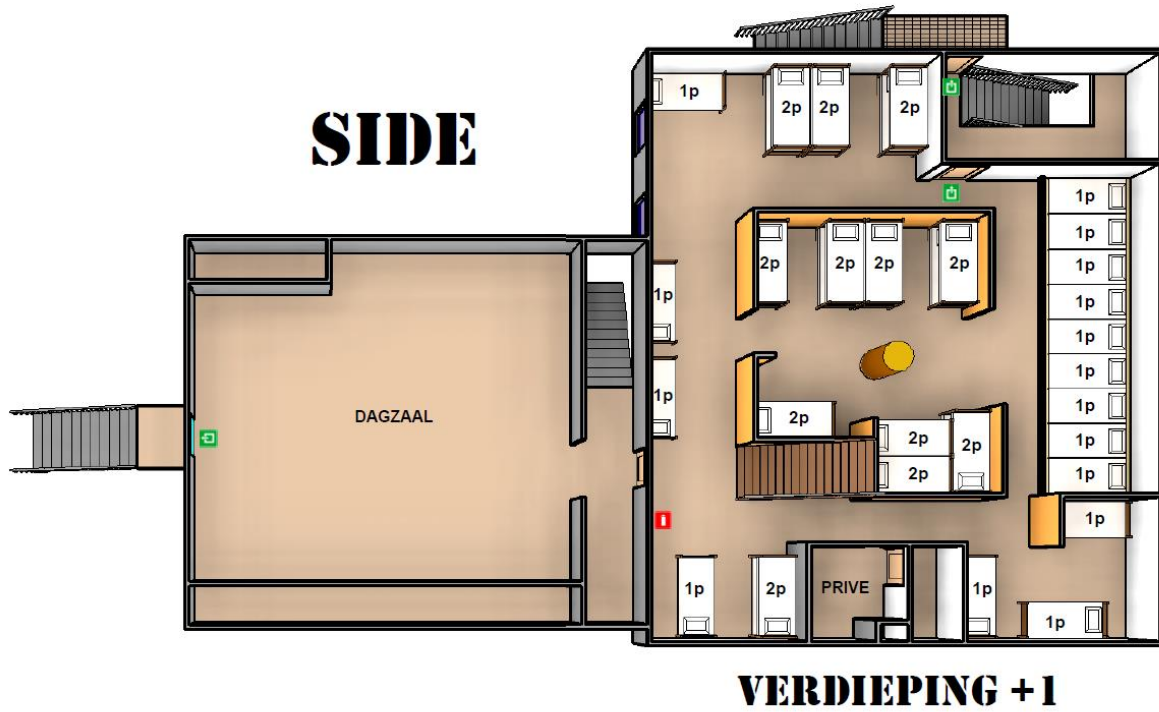

GRONDPLAN DE CAERNHOEVE – SIDE (3D)