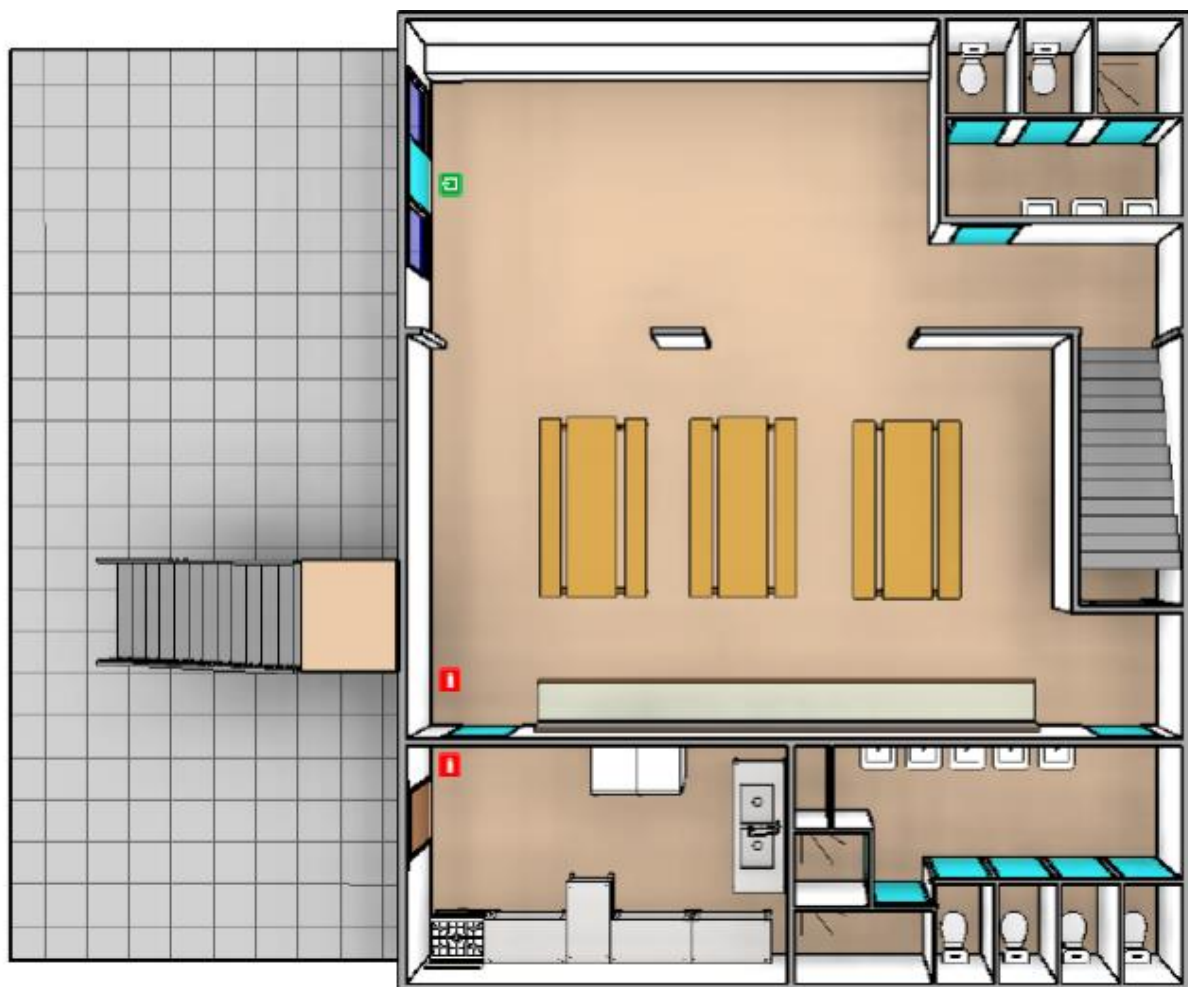

GRONDPLAN DE CAERNHOEVE – SIDE (3D)

GELJKVLOERS