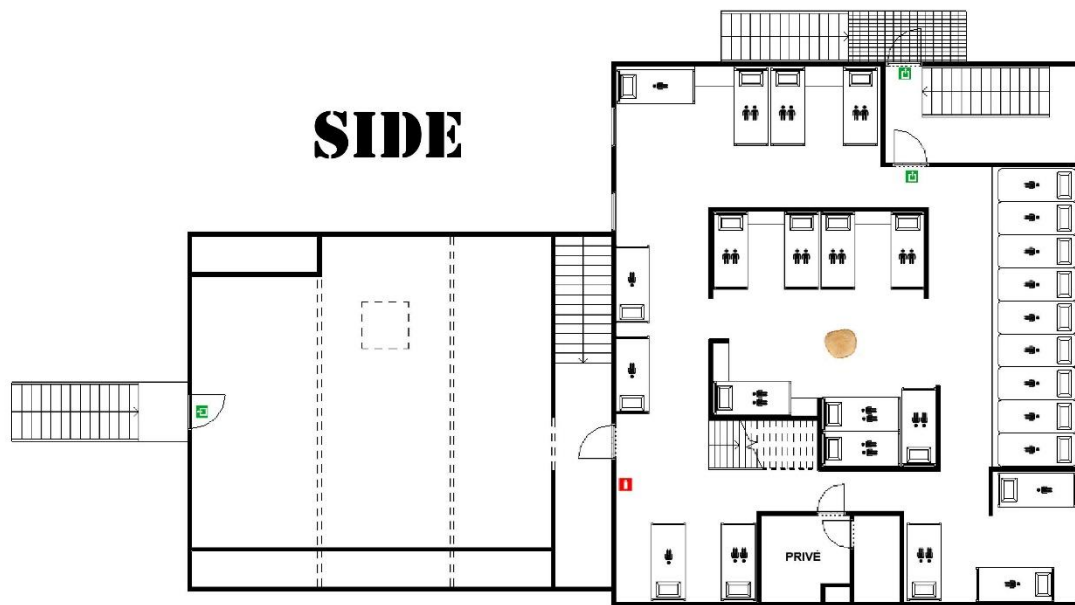

GRONDPLAN DE CAERNHOEVE – SIDE

VERDIEPING +1