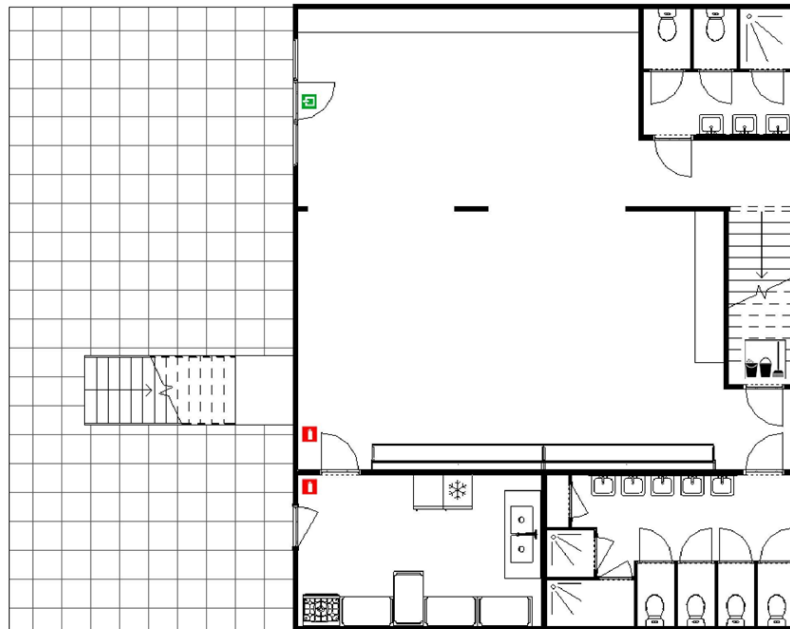

GRONDPLAN DE CAERNHOEVE – SIDE

SIDE

GELJKVLOERS

Nr	Ruimte (gelijkvloers)	Info over de ruimte
	Eetzaal	Tafels en stoelen Centrale verwarming
	Keuken	Industrieel gasfornuis met 6 bekkens Alle kook- en eetmateriaal aanwezig