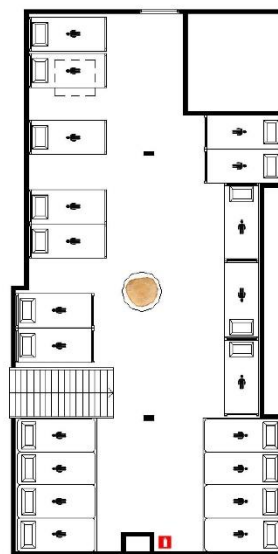

VERDIEPING +2