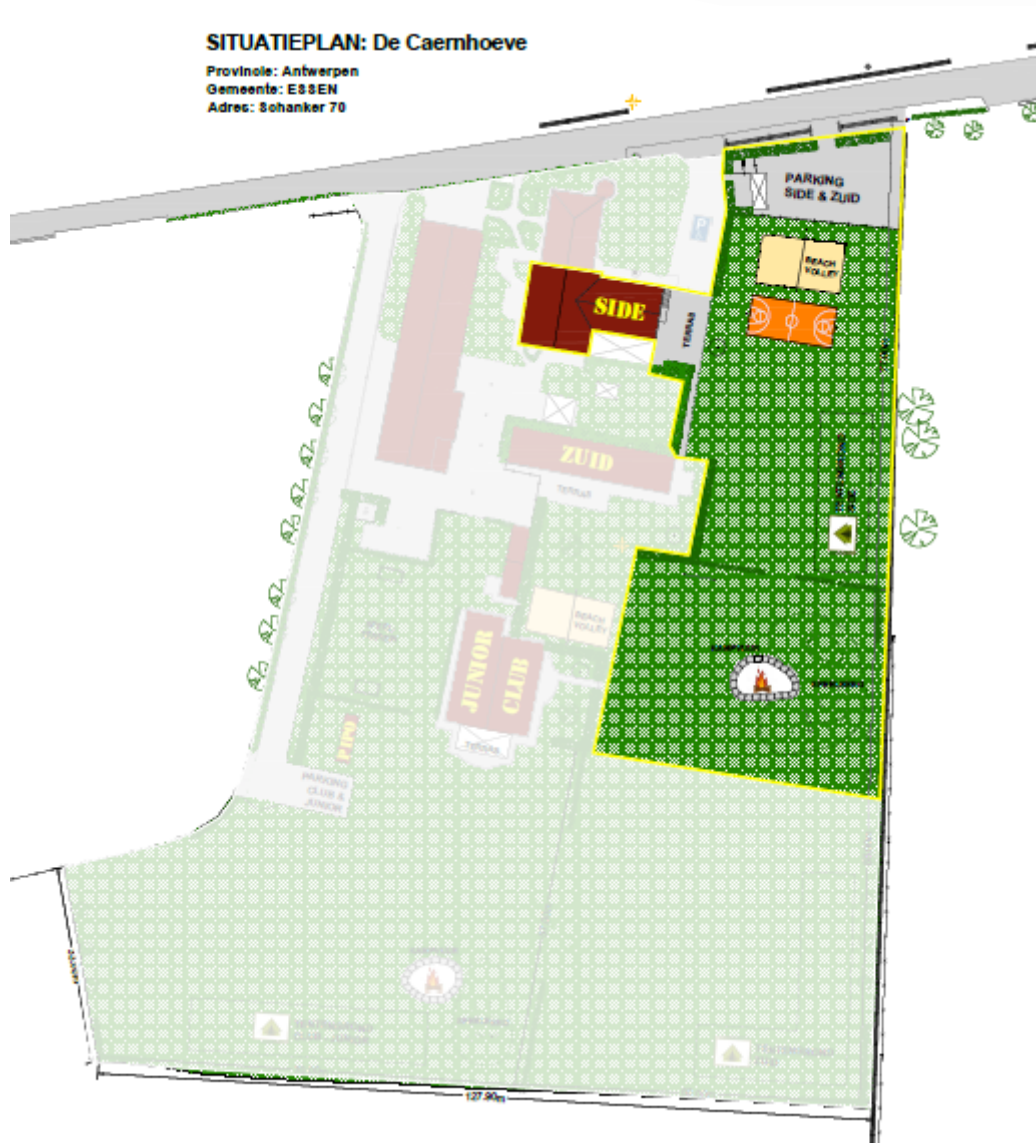

GRONDPLAN DE CAERNHOEVE – SIDE

SIDE

GELJKVLOERS

Nr	Ruimte (gelijkvloers)	Info over de ruimte
	Eetzaal	Tafels en stoelen Centrale verwarming
	Keuken	Industrieel gasfornuis met 6 bekkens Alle kook- en eetmateriaal aanwezig

GRONDPLAN DE CAERNHOEVE – SIDE

VERDIEPING +1

VERDIEPING +2

GRONDPLAN DE CAERNHOEVE – SIDE (3D)

GRONDPLAN DE CAERNHOEVE – SIDE (3D)

GRONDPLAN DE CAERNHOEVE – SIDE (3D)

GELJKVLOERS

GRONDPLAN DE CAERNHOEVE – SIDE (3D)