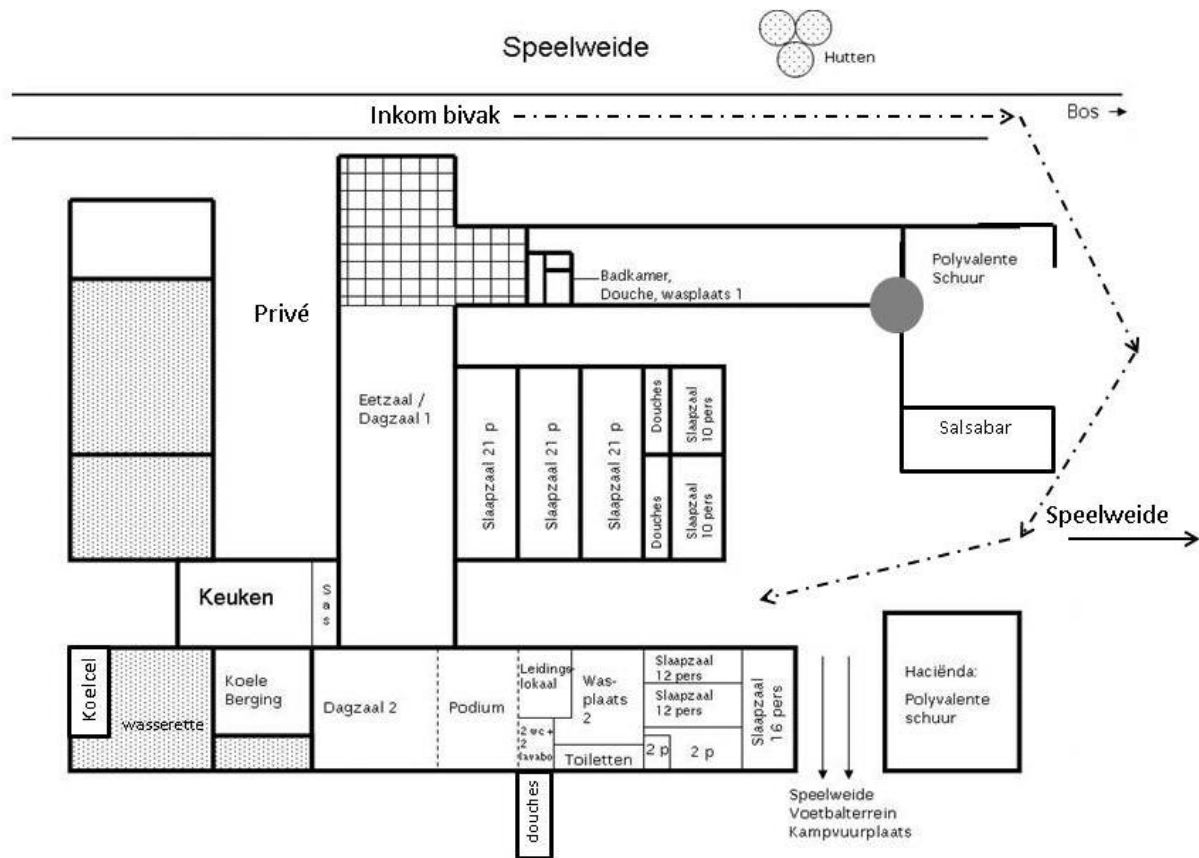

GRONDPLAN DE MELKWEG

Nr	Ruimte	Info over de ruimte
	Keuken	<ul style="list-style-type: none"> Industrieel kookfornuis met 6 pitten en verwarmingsplaten Industriële oven Afwasmachine 2 lage branders Dubbele friteuse 3 koelkasten 3 diepvriezers Microgolfoven Koffiezet Mixer Koele berging Koelcel Wasmachine en droogkast
	Eetzaal	Met toog
	Sanitair 1	<ul style="list-style-type: none"> 5 wastafels 4 douches
	Sanitair 2	<ul style="list-style-type: none"> 2 grote wastafels met 20 kranen 6 toiletten 2 urinoirs 2 lavabo's

	Sanitair 3	3 douches 3 lavabo's
	Badkamer	Bad 2 lavabo's 1 toilet 1 urinoir
	Slaapruimtes	3 x 22 personen 2 x 12 personen 2 x 10 personen (+ 6 douches) 2 x 2 personen (lavabo op de kamer) 1 x 18 personen
	Dagzalen	Dagzaal met podium Leidinglokaal