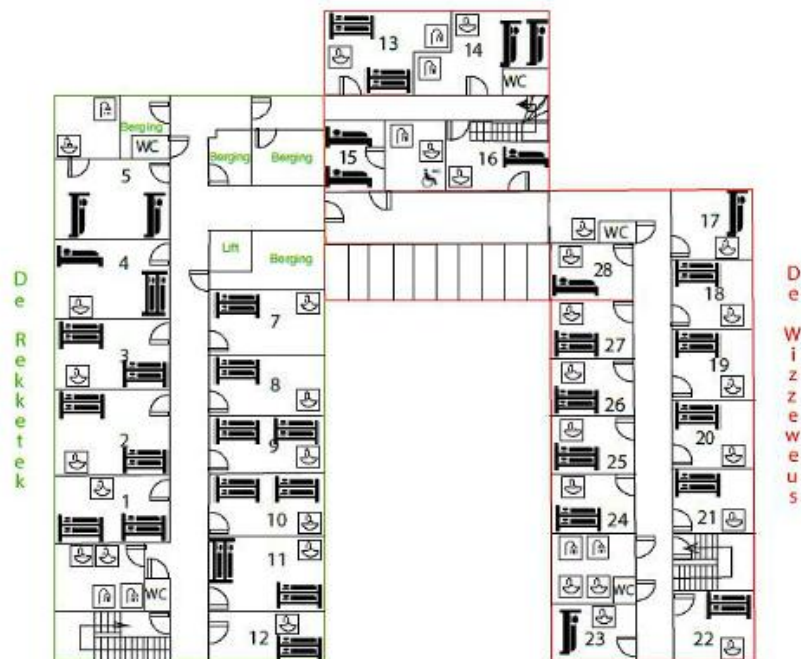

GRONDPLAN DE BEKELHOEVE – DE WIZZEWEUS

| Nr | Ruimte (gelijkvloers) | Info over de ruimte |
|----|-----------------------|--|
| | Keuken | Gasvuur met 6 kookpunten Combioven Mixer 2 koelkasten Diepvriezer Geen friteuse aanwezig! Klik hier voor de inventaris |
| | Eetzaal | 12 tafels 70 stoelen |
| | Dagzaal | Zeteltjes |
| | Sanitair | 5 toiletten waarvan 1 voor mindervaliden |

GRONDPLAN DE BERKELHOEVE – DE WIZZEWEUS

| Nr | Ruimte (verdieping) | Info over de ruimte |
|----|---------------------|---|
| 13 | Slaapruimte | 4 personen; 2 stapelbedden Lavabo en douche op de kamer |
| 14 | Slaapruimte | 2 personen; 2 enkele bedden Lavabo en douche op de kamer |
| 15 | Slaapruimte | Kamer minder validen; 2 enkele bedden Lavabo, douche en toilet op de kamer |
| 16 | Slaapruimte | 1 persoon; 1 enkel bed |
| 17 | Slaapruimte | 1 persoon; 1 enkel bed |
| 18 | Slaapruimte | 2 personen; 1 stapelbed |
| 19 | Slaapruimte | 2 personen; 1 stapelbed |
| 20 | Slaapruimte | 2 personen; 1 stapelbed |
| 21 | Slaapruimte | 2 personen; 1 stapelbed |
| 22 | Slaapruimte | 2 personen; 1 stapelbed |
| 23 | Slaapruimte | 1 persoon; 1 enkel bed |
| 24 | Slaapruimte | 2 personen; 1 stapelbed |

| | | |
|----|-------------|--|
| 25 | Slaapruimte | 2 personen; 1 stapelbed |
| 26 | Slaapruimte | 2 personen; 1 stapelbed |
| 27 | Slaapruimte | 2 personen; 1 stapelbed |
| 28 | Slaapruimte | 1 persoon, 1 enkel bed |
| | Sanitair | 2 douches 2 toiletten Lavabo's op elke kamer |