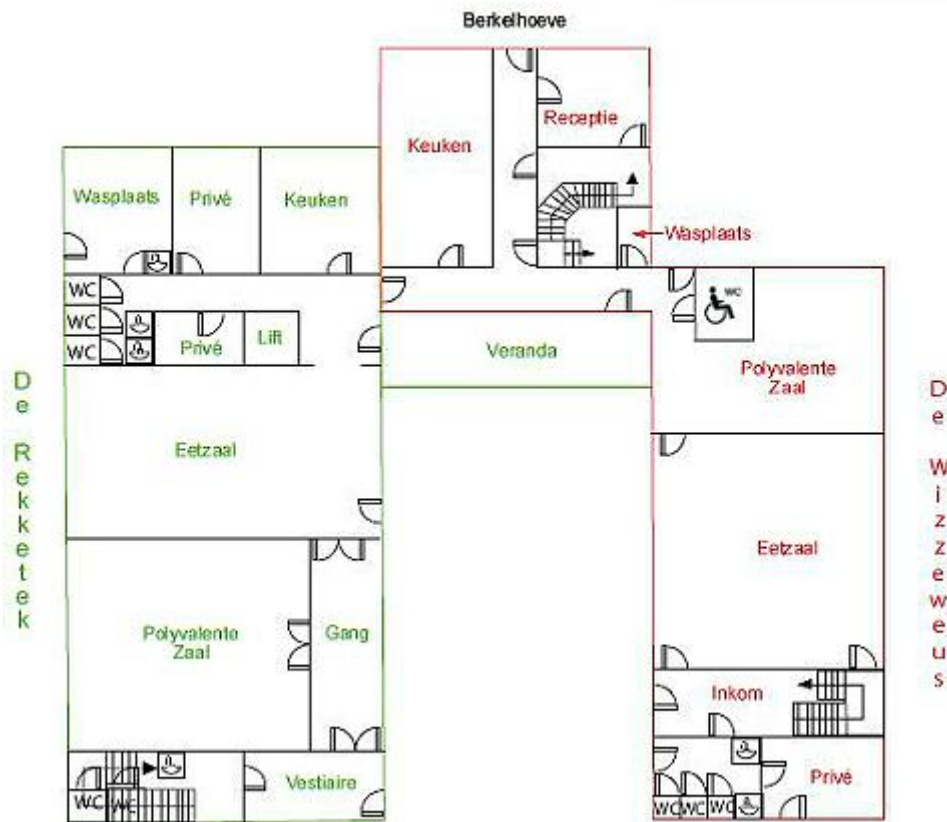

GRONDPLAN DE BEKELHOEVE – DE WIZZEWEUS

| Nr | Ruimte (gelijkvloers) | Info over de ruimte |
|----|-----------------------|--|
| | Keuken | Gasvuur met 6 kookpunten Combioven Mixer 2 koelkasten Diepvriezer Geen friteuse aanwezig! Klik hier voor de inventaris |
| | Eetzaal | 12 tafels 70 stoelen |
| | Dagzaal | Zeteltjes |
| | Sanitair | 5 toiletten waarvan 1 voor mindervaliden |

GRONDPLAN DE BERKELHOEVE – DE WIZZEWEUS

| Nr | Ruimte (verdieping) | Info over de ruimte |
|----|---------------------|---|
| 13 | Slaapruimte | 4 personen; 2 stapelbedden Lavabo en douche op de kamer |
| 14 | Slaapruimte | 2 personen; 2 enkele bedden Lavabo en douche op de kamer |
| 15 | Slaapruimte | Kamer minder validen; 2 enkele bedden Lavabo, douche en toilet op de kamer |
| 16 | Slaapruimte | 1 persoon; 1 enkel bed |
| 17 | Slaapruimte | 1 persoon; 1 enkel bed |
| 18 | Slaapruimte | 2 personen; 1 stapelbed |
| 19 | Slaapruimte | 2 personen; 1 stapelbed |
| 20 | Slaapruimte | 2 personen; 1 stapelbed |
| 21 | Slaapruimte | 2 personen; 1 stapelbed |
| 22 | Slaapruimte | 2 personen; 1 stapelbed |
| 23 | Slaapruimte | 1 persoon; 1 enkel bed |
| 24 | Slaapruimte | 2 personen; 1 stapelbed |

| | | |
|----|-------------|--|
| 25 | Slaapruimte | 2 personen; 1 stapelbed |
| 26 | Slaapruimte | 2 personen; 1 stapelbed |
| 27 | Slaapruimte | 2 personen; 1 stapelbed |
| 28 | Slaapruimte | 1 persoon, 1 enkel bed |
| | Sanitair | 2 douches 2 toiletten Lavabo's op elke kamer |