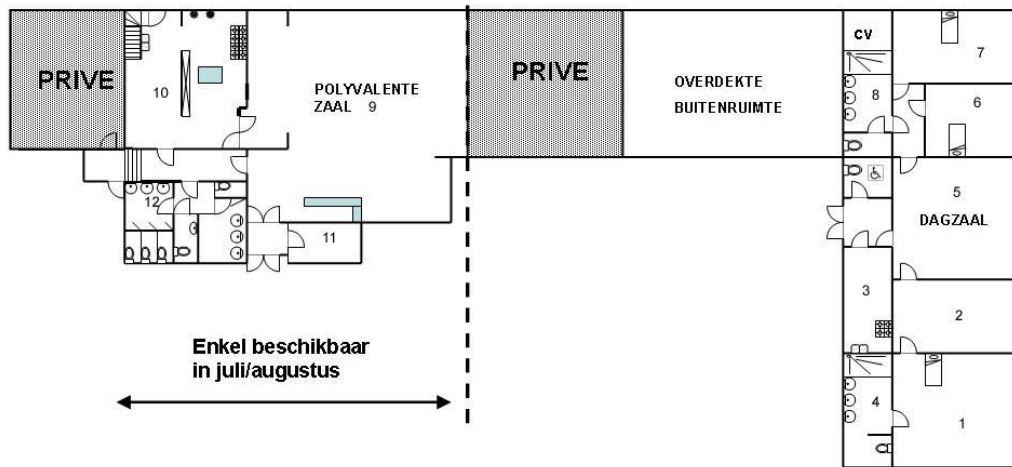

## GRONDPLAN HET JOMMEKESHUIS

Nr	Ruimte	Info over de ruimte
1	Slaapruijnte	Lokaal met 18 bedden (hoofdkussens enkel aanwezig op vraag )
2	Eet-/dagzaal	
3	Keuken	3 kookplaten Microgolf Oven 2 frigo's waarvan 1 met vriesvakje Koffiezet waterkoker
4	Sanitair	Douches Toiletten Lavabo's
5	Dag-/slaapzaal	Zonder bedden
6	Slaapruijnte	Zaal met 12 bedden
7	Slaapruijnte	Zaal met 12 bedden
8	Sanitair	Douches Lavabo's 2 toiletten (1 aangepast aan personen met een handicap)
9	Eet-/dagzaal	Polyvalente ruimte (buffet kan niet worden gebruikt), beschikbaar in Juli/augustus
10	Keuken	Grote keuken volledig uitgerust voor 100 personen, beschikbaar in juli/augustus
11	Berging	Drankenberging (niet beschikbaar!)
12	Sanitair	5 toiletten waarvan 1 aangepast voor personen in een rolwagen 7 lavabo's