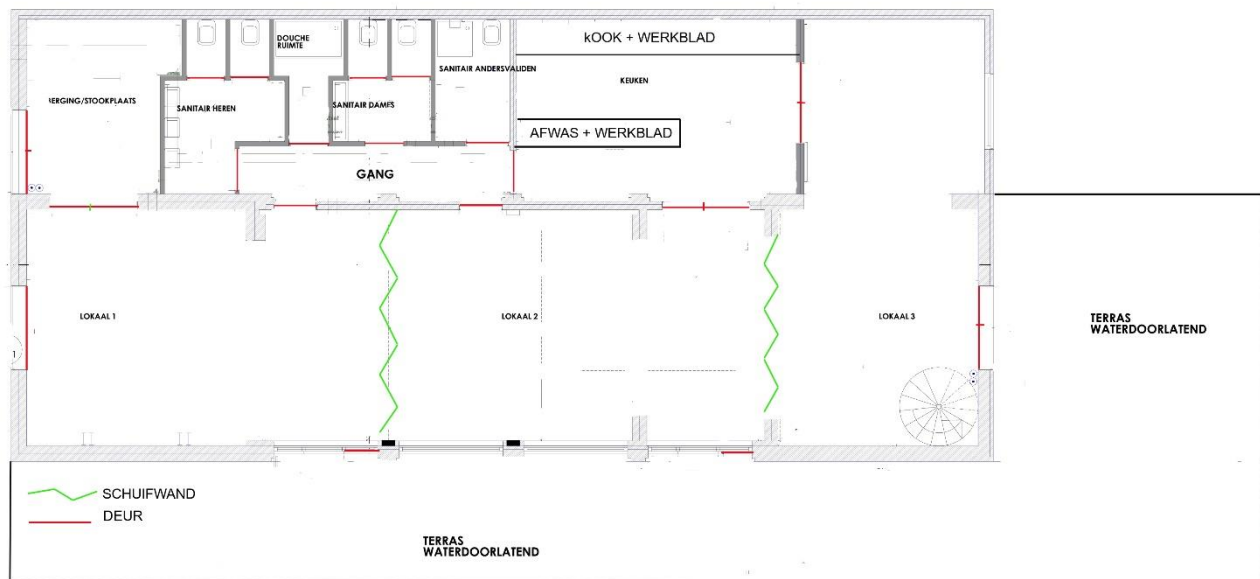

# GRONDPLAN PARKLOKAAL

Nr	Ruimte	Info over de ruimte
	Keuken	Oven Gasvuur met 4 pitten 2 Grondvuren op gas (voor grote potten) Frigo
	Dag-, eet- of slaapzaal	1 grote ruimte die kan ingedeeld worden door verplaatsbare wanden in 3 aparte lokalen. Tafels en stoelen Zelf in te delen als refter, dagzaal en slaapzaal
	Sanitair heren	3 urinoirs 2 toiletten Lavabo
	Sanitair dames	3 toiletten Lavabo
	Douche	Gemeenschappelijke douche met 3 douchekoppen
	Aangepast sanitair	Douche 1 toilet