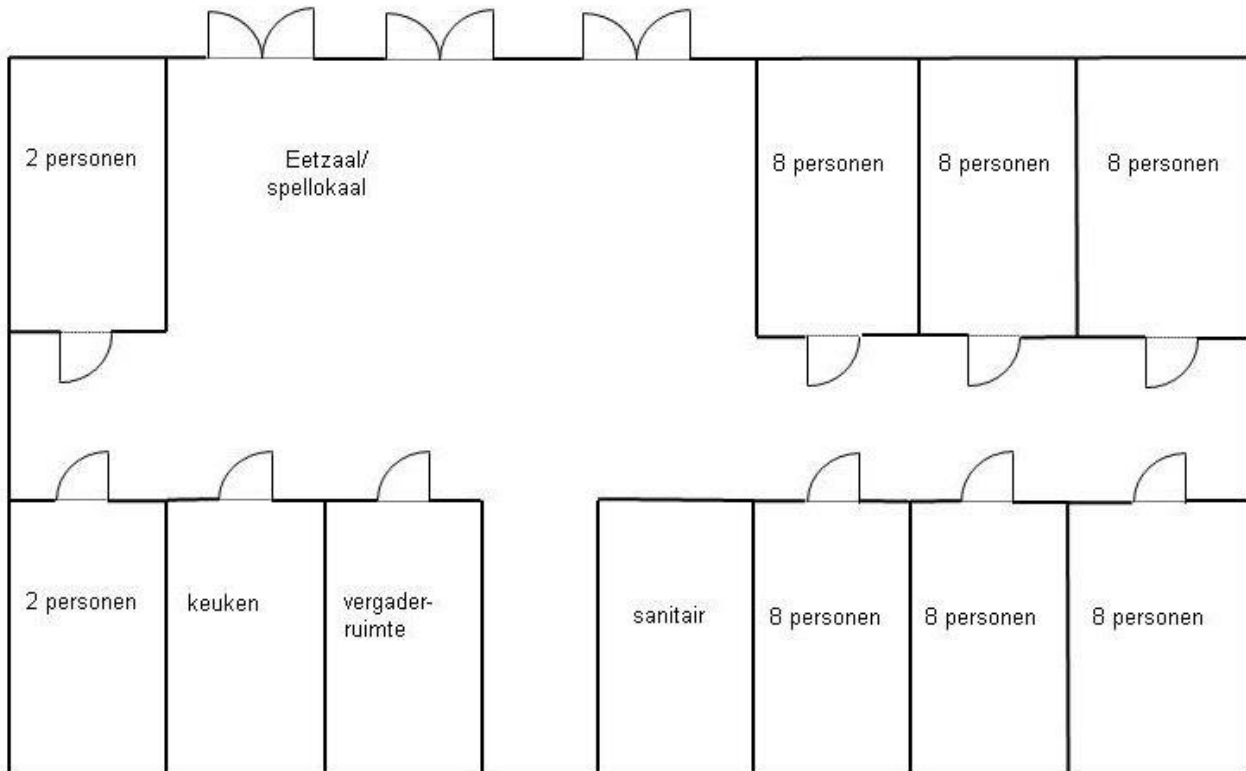

GRONDPLAN HOFFBAUER – BOSRAND

Nr	Ruimte	Info over de ruimte
	Slaapruimtes	6 voor 8 personen 2 voor 2 personen
	Sanitair	Elke slaapkamer is voorzien van een lavabo en douche
	Sanitaire ruimte	4 toiletten
	Eet-/dagzaal	
	Keuken	Koelkast Diepvries Oven Bakplaat 3 lage branders 1 kookfornuis met 4 pitten Geen klein keukenmateriaal aanwezig
	Vergaderlokaal	
	Buiten	1 toilet 1 lavabo