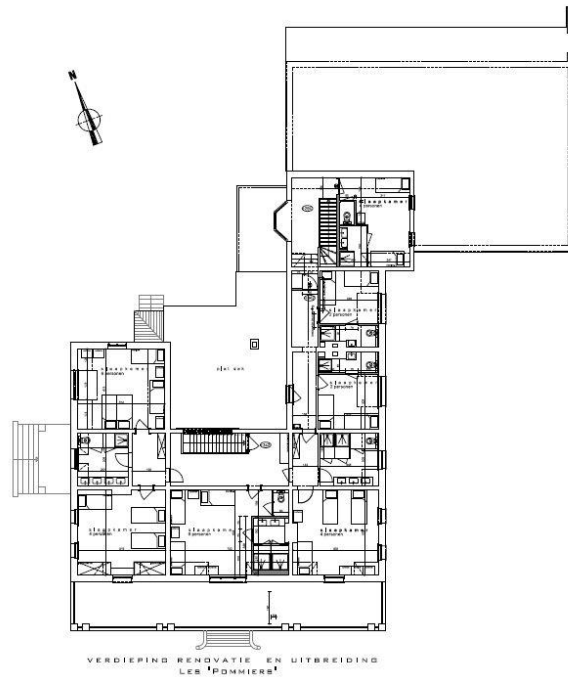

GRONDPLAN DOMEIN LES POMMIERS – ISARA

Nr	Ruimte (gelijkvloers)	Info over de ruimte
	Salon	Met zetels
	Eetzaal	Tafels en stoelen
	Dagzaal	Met tafels en stoelen
	Slaapruimtes	1 kamer voor 8 personen 1 kamer voor 7 personen 1 kamer voor 6 personen 3 kamers voor 5 personen
	Keuken	Kookvuur met 2 bekkens en een kookplaat Oven
	Bijkeuken	2 koelkasten Diepvriezer in de kelder
	Sanitair	9 douches 13 toiletten 13 lavabo's
	Terras	Overdekt

GRONDPLAN DOMEIN LES POMMIERS – ISARA

Nr	Ruimte (verdieping)	Info over de ruimte
	Slaapruimtes	2 kamers voor 7 personen 2 kamers voor 4 personen 1 kamer voor 6 personen 2 kamers voor 2 personen
	Sanitair	6 toiletten 9 douches 13 lavabo's