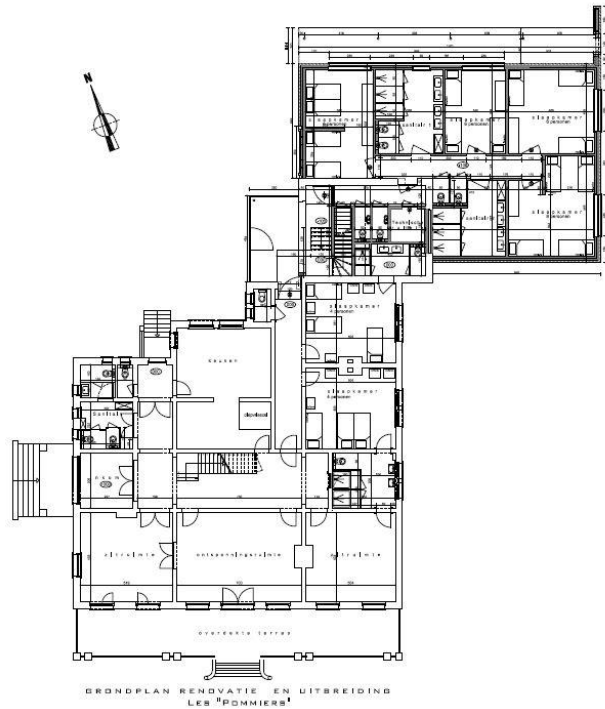

GRONDPLAN DOMEIN LES POMMIERS – ISARA

Nr	Ruimte (gelijkvloers)	Info over de ruimte
	Salon	Met zetels
	Eetzaal	Tafels en stoelen
	Dagzaal	Met tafels en stoelen
	Slaapruimtes	1 kamer voor 8 personen 1 kamer voor 7 personen 1 kamer voor 6 personen 3 kamers voor 5 personen
	Keuken	Kookvuur met 2 bekkens en een kookplaat Oven
	Bijkeuken	2 koelkasten Diepvriezer in de kelder
	Sanitair	9 douches 13 toiletten 13 lavabo's
	Terras	Overdekt

GRONDPLAN DOMEIN LES POMMIERS – ISARA

Nr	Ruimte (verdieping)	Info over de ruimte
	Slaapruimtes	2 kamers voor 7 personen 2 kamers voor 4 personen 1 kamer voor 6 personen 2 kamers voor 2 personen
	Sanitair	6 toiletten 9 douches 13 lavabo's