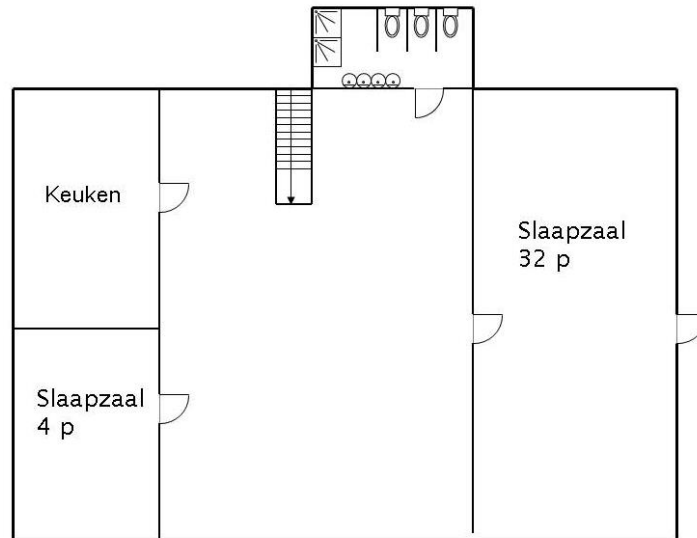

GRONDPLAN ZONNEDAUW – DE BLOKHUT

Nr	Ruimte (gelijkvloers)	Info over de ruimte
	Keuken	Vuur met 6 branders 1 grote warmhoudplaat Geen glazen of bekers aanwezig, enkel tassen Geen elektrische toestellen (bijvoorbeeld koffiezet, mixer,...)
	Eetzaal	Met tafels en stoelen voor 80 personen
	Slaapzaal	1 van 4 personen 1 van 32 personen
	Sanitair	3 toiletten 2 lavabo's 2 douches

GRONDPLAN ZONNEDAUW – DE BLOKHUT

Nr	Ruimte (verdieping)	Info over de ruimte
	Dagzaal	1 zaal van 25 m ²