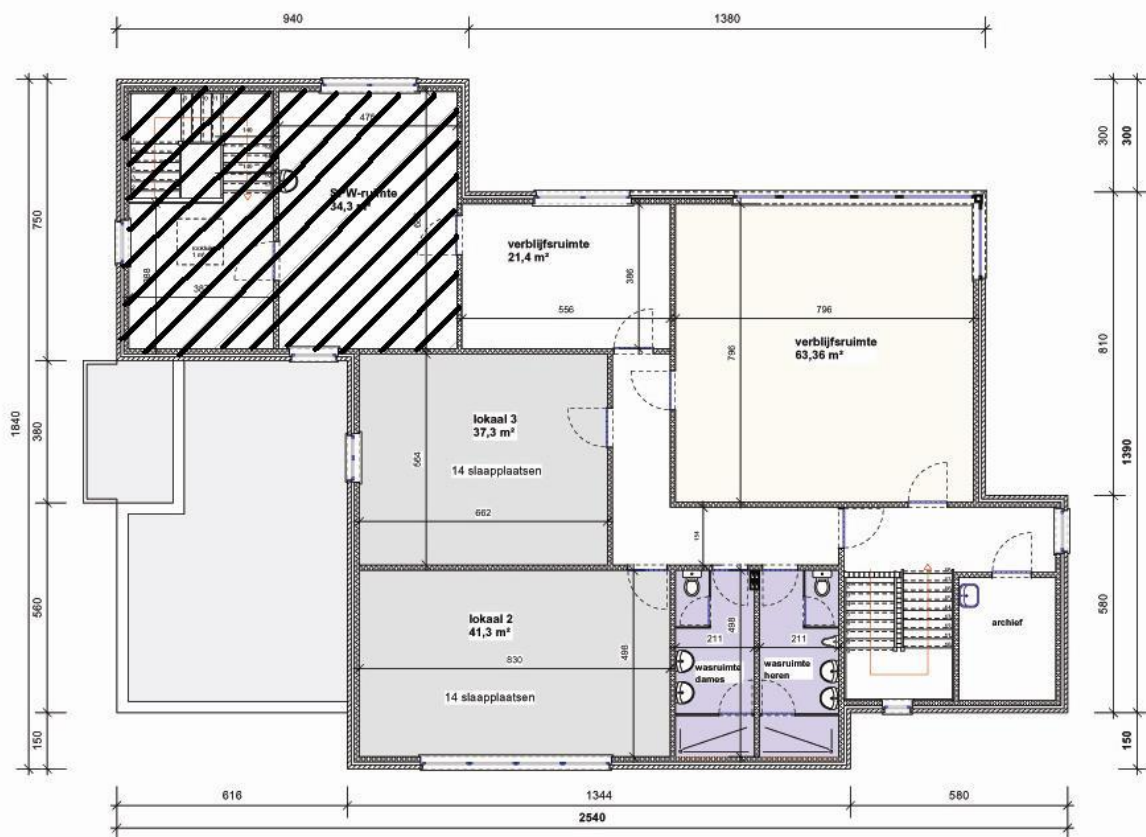

GRONDPLAN DE BOSUIL

VERDIEPING

Nr	Ruimte (verdieping)	Info over de ruimte
	Slaapruimte	2 met elk 20 bedden
	Dagzaal	2 zalen
	Sanitair	2 doucheruimtes met elk 2 douchekoppen 2 toiletten 3 lavabo's