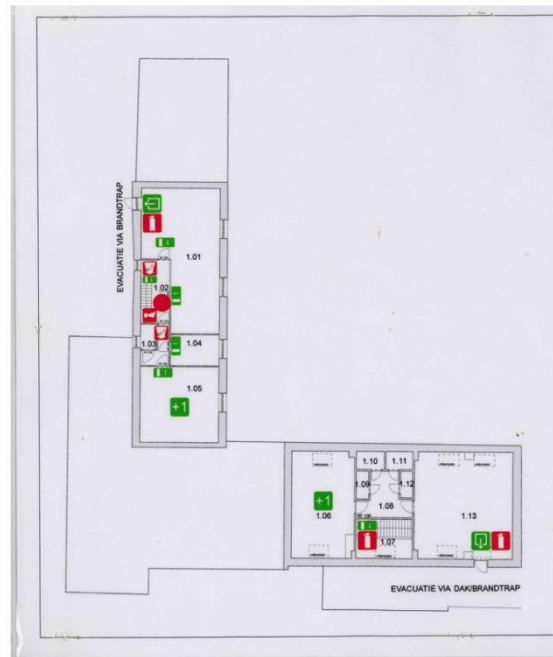

GRONDPLAN JEUGDHEEM SINT-BENEDICTUS

Gebouw 1

| Nr | Ruimte (gelijkvloers) | Info over de ruimte |
|----|-----------------------|--|
| 1 | Slaapzaal | Aangepast aan personen met een beperking (2) |
| 2 | Sanitair | 2 douches 1 toilet 1 douche en 1 toilet aangepast aan personen met een beperking |
| 3 | Refter | |
| 4 | Inkom | |
| 5 | Dagzaal | |
| 6 | Keuken | Oven Gasfornuis met 6 bekkens 10 kookplaten 3 frigo's Diepvriezer Klein keukenmateriaal |
| 7 | Keuken | |
| 8 | Eetzaal | |

| | | |
|----|----------------|--|
| 9 | Dagzaal/bar | Deze ruimte kan enkel gebruikt worden tijdens juli en augustus. Neem contact op met de eigenaar indien je deze wenst te gebruiken. |
| 10 | Hal | |
| 11 | Sanitair heren | 1 toilet 1 urinoir |
| 12 | Sanitair dames | 2 toiletten |
| 13 | Berging | |

GRONDPLAN JEUGDHEEM SINT-BENEDICTUS

Gebouw 1

| Nr | Ruimte (verdieping) | Info over de ruimte |
|----|---------------------|------------------------------|
| 1 | Slaapzaal | 7 stapelbedden |
| 2 | Traphal | |
| 3 | Sanitair | 1 toilet |
| 4 | Slaapzaal | 1 stapelbed |
| 5 | Slaapzaal | 5 stapelbedden |
| 6 | Slaapzaal | 5 stapelbedden |
| 7 | Traphal | |
| 8 | Nachthal | |
| 9 | Sanitair | 1 toilet |
| 10 | Sanitair | 1 toilet |
| 11 | Sanitair | 1 toilet |
| 12 | Sanitair | 1 lavabo |
| 13 | Slaapzaal | 6 stapelbedden 1 enkelbed |

GRONDPLAN JEUGDHEEM SINT-BENEDICTUS

Gebouw 1

| Nr | Ruimte (gelijkvloers) | Info over de ruimte |
|----|-----------------------|---|
| 1 | Sanitair | 2 douches 2 toiletten 2 urinoirs 15 lavabo's |
| 2 | Traphal | |
| 3 | Gang | |
| 4 | Sanitair | 1 toilet |