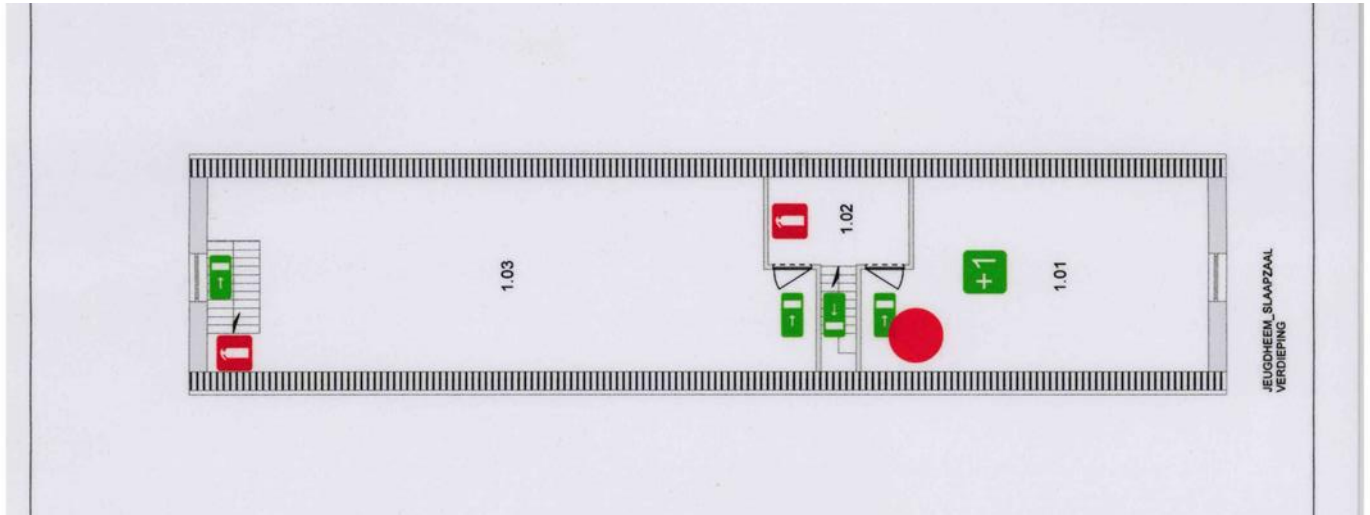

GRONDPLAN JEUGDHEEM SINT-BENEDICTUS

Gebouw 1

| Nr | Ruimte (verdieping) | Info over de ruimte |
|----|---------------------|------------------------------|
| 1 | Slaapzaal | 7 stapelbedden |
| 2 | Traphal | |
| 3 | Sanitair | 1 toilet |
| 4 | Slaapzaal | 1 stapelbed |
| 5 | Slaapzaal | 5 stapelbedden |
| 6 | Slaapzaal | 5 stapelbedden |
| 7 | Traphal | |
| 8 | Nachthal | |
| 9 | Sanitair | 1 toilet |
| 10 | Sanitair | 1 toilet |
| 11 | Sanitair | 1 toilet |
| 12 | Sanitair | 1 lavabo |
| 13 | Slaapzaal | 6 stapelbedden 1 enkelbed |

GRONDPLAN JEUGDHEEM SINT-BENEDICTUS

Gebouw 1

| Nr | Ruimte (gelijkvloers) | Info over de ruimte |
|----|-----------------------|---|
| 1 | Sanitair | 2 douches 2 toiletten 2 urinoirs 15 lavabo's |
| 2 | Traphal | |
| 3 | Gang | |
| 4 | Sanitair | 1 toilet |

GRONDPLAN JEUGDHEEM SINT-BENEDICTUS

Gebouw 2

| Nr | Ruimte (verdieping) | Info over de ruimte |
|----|---------------------|---------------------|
| 1 | Slaapzaal | 4 stapelbedden |
| 2 | Nachthal | |
| 3 | Slaapzaal | 6 stapelbedden |