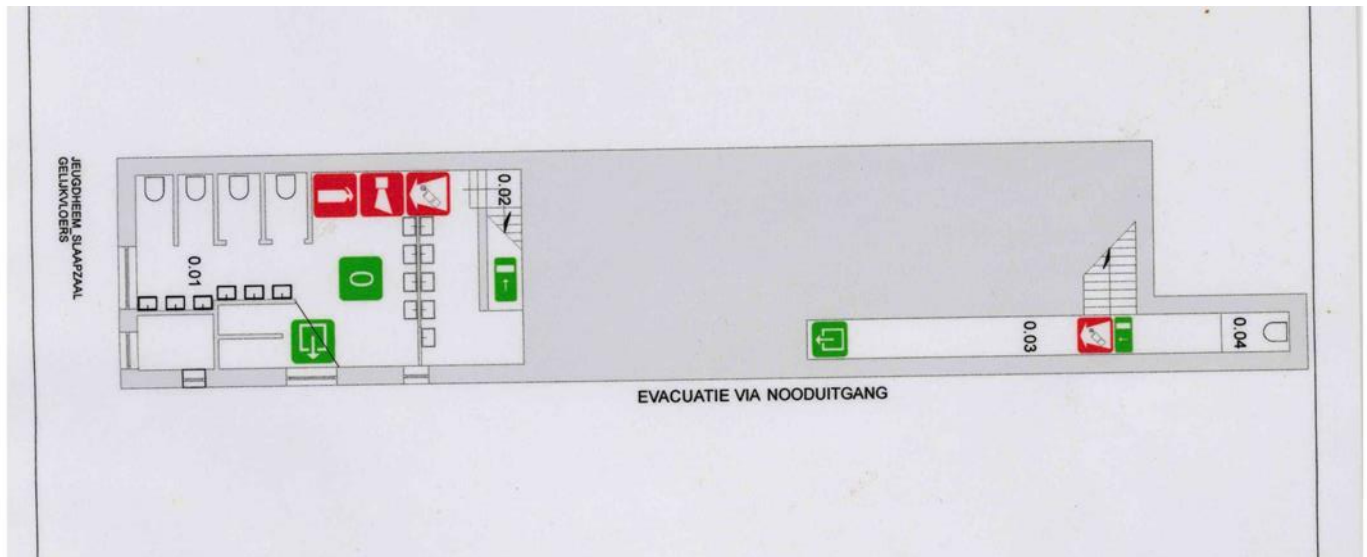

| | | |
|----|----------------|--|
| 9 | Dagzaal/bar | Deze ruimte kan enkel gebruikt worden tijdens juli en augustus. Neem contact op met de eigenaar indien je deze wenst te gebruiken. |
| 10 | Hal | |
| 11 | Sanitair heren | 1 toilet 1 urinoir |
| 12 | Sanitair dames | 2 toiletten |
| 13 | Berging | |

GRONDPLAN JEUGDHEEM SINT-BENEDICTUS

Gebouw 1

| Nr | Ruimte (verdieping) | Info over de ruimte |
|----|---------------------|------------------------------|
| 1 | Slaapzaal | 7 stapelbedden |
| 2 | Traphal | |
| 3 | Sanitair | 1 toilet |
| 4 | Slaapzaal | 1 stapelbed |
| 5 | Slaapzaal | 5 stapelbedden |
| 6 | Slaapzaal | 5 stapelbedden |
| 7 | Traphal | |
| 8 | Nachthal | |
| 9 | Sanitair | 1 toilet |
| 10 | Sanitair | 1 toilet |
| 11 | Sanitair | 1 toilet |
| 12 | Sanitair | 1 lavabo |
| 13 | Slaapzaal | 6 stapelbedden 1 enkelbed |

GRONDPLAN JEUGDHEEM SINT-BENEDICTUS

Gebouw 1

| Nr | Ruimte (gelijkvloers) | Info over de ruimte |
|----|-----------------------|---|
| 1 | Sanitair | 2 douches 2 toiletten 2 urinoirs 15 lavabo's |
| 2 | Traphal | |
| 3 | Gang | |
| 4 | Sanitair | 1 toilet |