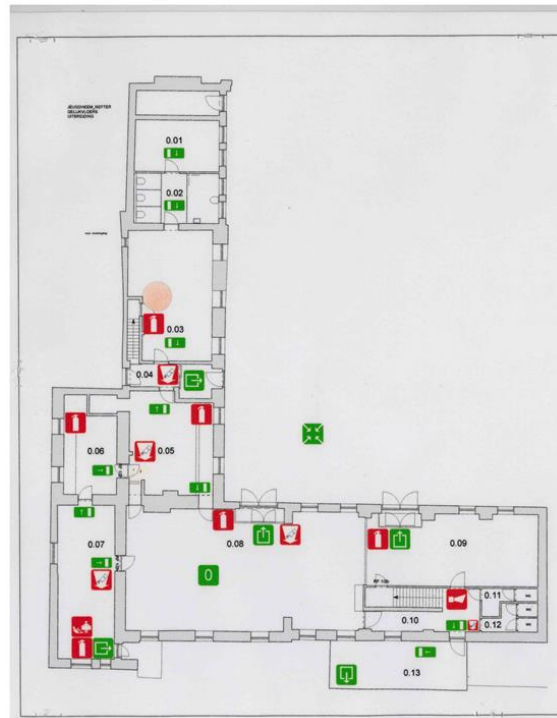

GRONDPLAN JEUGDHEEM SINT-BENEDICTUS

Gebouw 1

| Nr | Ruimte (gelijkvloers) | Info over de ruimte |
|----|-----------------------|--|
| 1 | Slaapzaal | Aangepast aan personen met een beperking (2) |
| 2 | Sanitair | 2 douches 1 toilet 1 douche en 1 toilet aangepast aan personen met een beperking |
| 3 | Refter | |
| 4 | Inkom | |
| 5 | Dagzaal | |
| 6 | Keuken | Oven Gasfornuis met 6 bekkens 10 kookplaten 3 frigo's Diepvriezer Klein keukenmateriaal |
| 7 | Keuken | |
| 8 | Eetzaal | |

| | | |
|----|----------------|--|
| 9 | Dagzaal/bar | Deze ruimte kan enkel gebruikt worden tijdens juli en augustus. Neem contact op met de eigenaar indien je deze wenst te gebruiken. |
| 10 | Hal | |
| 11 | Sanitair heren | 1 toilet 1 urinoir |
| 12 | Sanitair dames | 2 toiletten |
| 13 | Berging | |

GRONDPLAN JEUGDHEEM SINT-BENEDICTUS

Gebouw 1

| Nr | Ruimte (verdieping) | Info over de ruimte |
|----|---------------------|------------------------------|
| 1 | Slaapzaal | 7 stapelbedden |
| 2 | Traphal | |
| 3 | Sanitair | 1 toilet |
| 4 | Slaapzaal | 1 stapelbed |
| 5 | Slaapzaal | 5 stapelbedden |
| 6 | Slaapzaal | 5 stapelbedden |
| 7 | Traphal | |
| 8 | Nachthal | |
| 9 | Sanitair | 1 toilet |
| 10 | Sanitair | 1 toilet |
| 11 | Sanitair | 1 toilet |
| 12 | Sanitair | 1 lavabo |
| 13 | Slaapzaal | 6 stapelbedden 1 enkelbed |

GRONDPLAN JEUGDHEEM SINT-BENEDICTUS

Gebouw 1

| Nr | Ruimte (gelijkvloers) | Info over de ruimte |
|----|-----------------------|---|
| 1 | Sanitair | 2 douches 2 toiletten 2 urinoirs 15 lavabo's |
| 2 | Traphal | |
| 3 | Gang | |
| 4 | Sanitair | 1 toilet |