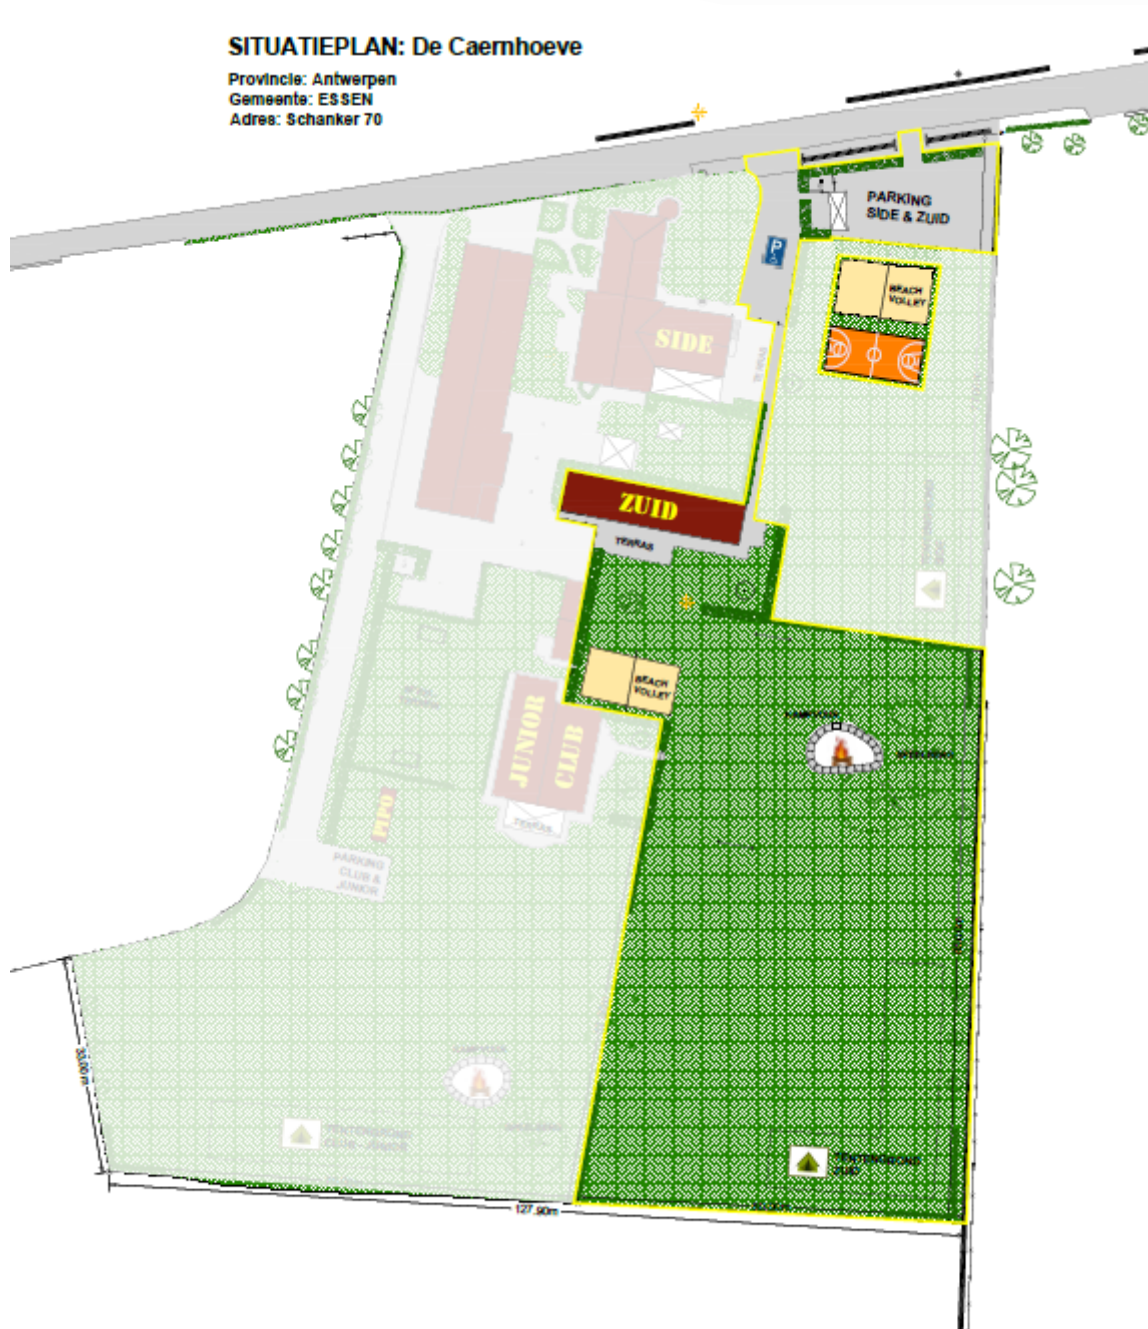

GRONDPLAN DE CAERNHOEVE – ZUID

Nr	Ruimte (gelijkvloers)	Info over de ruimte
	Keuken	Volledig ingerichte keuken
	Sanitaire ruimte 1	2 douches 2 toiletten 4 lavabo's
	Sanitaire ruimte 2	Douche, 2 toiletten en 4 lavabo's
	Eetzaal	Eet-/dagzaal met tafels en stoelen
	Slaapruijnte	Beneden: Slaapboxen voor 20 personen Mezzanine: Slaapzaal voor 10 personen

GRONDPLAN DE CAERNHOEVE – ZUID

SITUATIEPLAN: De Caernhoeve

Provincie: Antwerpen

Gemeente: ESSEN

Adres: Schanker 70

GRONDPLAN DE CAERNHOEVE – ZUID (3D)

TUSSENVERDIEP