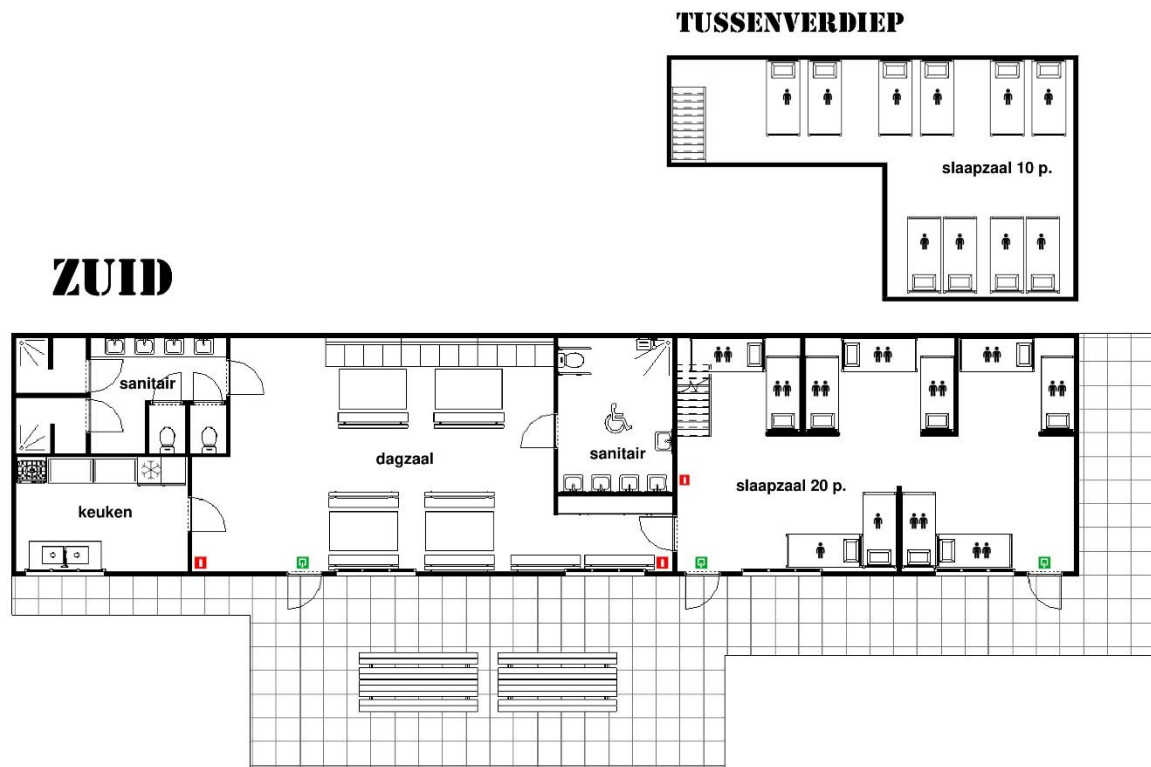

GRONDPLAN DE CAERNHOEVE – ZUID

Nr	Ruimte (gelijkvloers)	Info over de ruimte
	Keuken	Volledig ingerichte keuken
	Sanitaire ruimte 1	2 douches 2 toiletten 4 lavabo's
	Sanitaire ruimte 2	Douche, 2 toiletten en 4 lavabo's
	Eetzaal	Eet-/dagzaal met tafels en stoelen
	Slaapruijnte	Beneden: Slaapboxen voor 20 personen Mezzanine: Slaapzaal voor 10 personen

GRONDPLAN DE CAERNHOEVE – ZUID

SITUATIEPLAN: De Caernhoeve

Provincie: Antwerpen

Gemeente: ESSEN

Adres: Schanker 70

GRONDPLAN DE CAERNHOEVE – ZUID (3D)

TUSSENVERDIEP