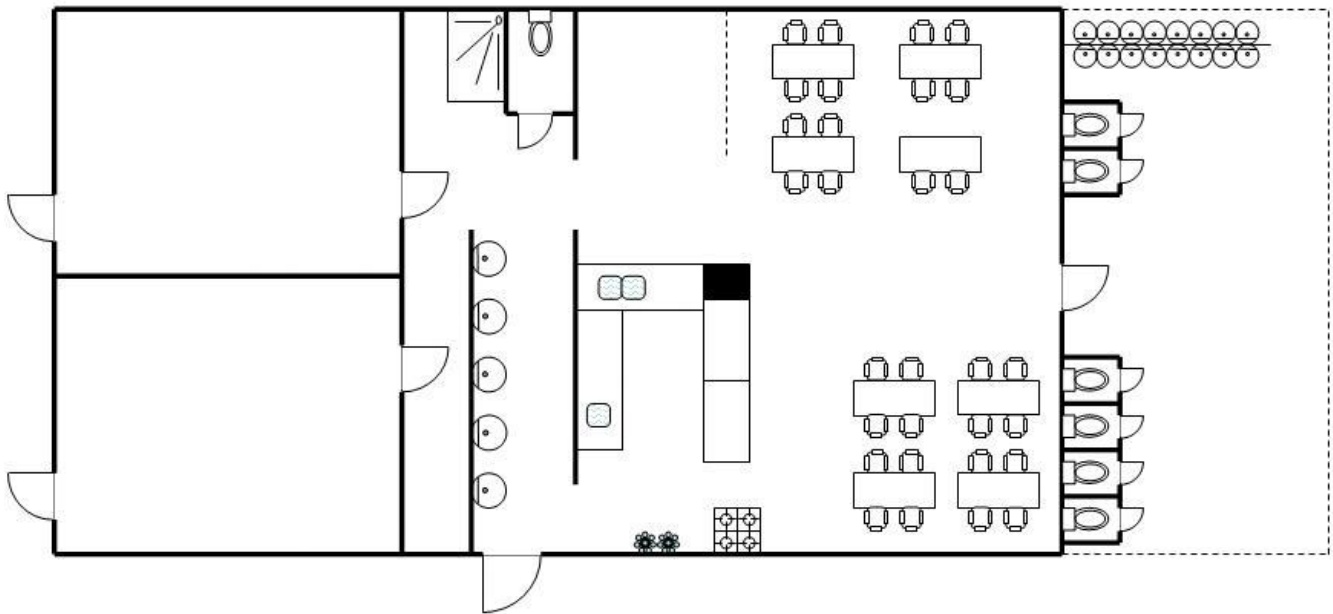

GRONDPLAN HOEVE DE BRUG

Nr	Ruimte (gelijkvloers)	Info over de ruimte
	Keuken	Gasvuur Twee lage branders Borden, tassen en bestek voor 60 personen 1 diepvriezer 1 koelkast
	Slaapruimtes	2 slaapzalen zonder bedden
	Sanitair	1 douche met 3 koppen 5 lavabo's 1 toilet
	Buiten	6 toiletten 16 lavabo's