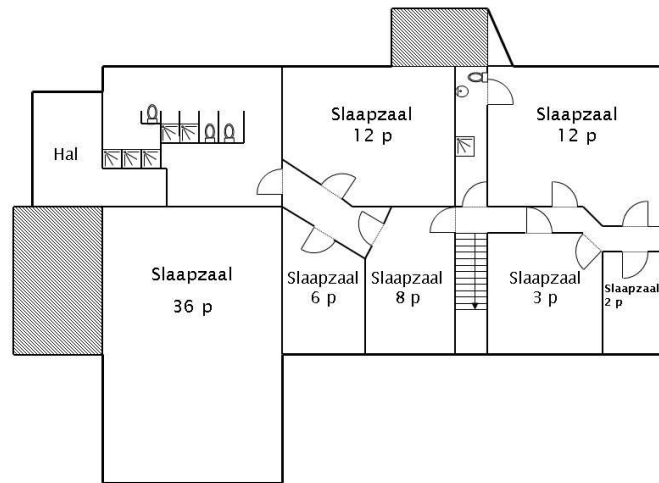

GRONDPLAN ZONNEDAUW – 'T KASTEEL

Nr	Ruimte (gelijkvloers)	Info over de ruimte
	Keuken	Vuur met 6 branders 2 grote gasbranders Industriële elektrische oven Geen glazen of bekers aanwezig, enkel tassen Geen elektrisch materiaal (bijvoorbeeld koffiezet, mixer,...)
	Eetzaal	Met tafels en stoelen voor 80 personen
	Dagzaal	5 dagzalen
	Sanitair	4 toiletten 3 lavabo's 1 douche

GRONDPLAN ZONNEDAUW – 'T KASTEEL

Nr	Ruimte (verdieping)	Info over de ruimte
	Slaapzaal	<ul style="list-style-type: none"> 1 van 36 personen 1 van 14 personen 2 van 12 personen 1 van 6 personen 1 van 8 personen 1 van 3 personen 1 van 2 personen
	Sanitair	<ul style="list-style-type: none"> 3 toiletten 6 douches