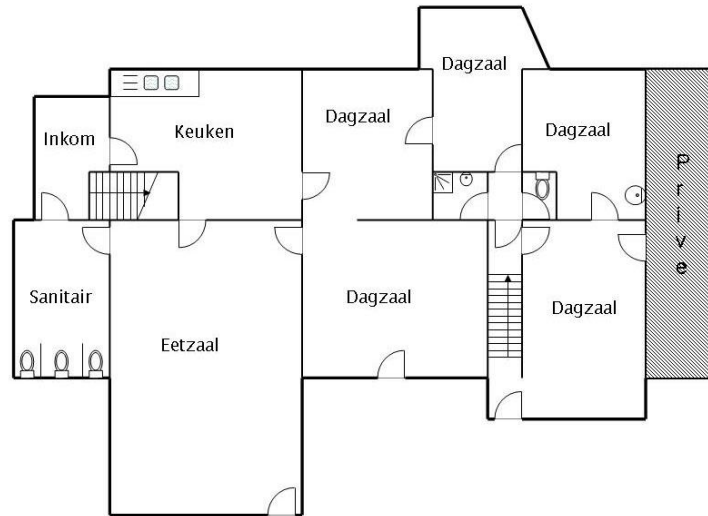

GRONDPLAN ZONNEDAUW – 'T KASTEEL

Nr	Ruimte (gelijkvloers)	Info over de ruimte
	Keuken	Vuur met 6 branders 2 grote gasbranders Industriële elektrische oven Geen glazen of bekers aanwezig, enkel tassen Geen elektrisch materiaal (bijvoorbeeld koffiezet, mixer,...)
	Eetzaal	Met tafels en stoelen voor 80 personen
	Dagzaal	5 dagzalen
	Sanitair	4 toiletten 3 lavabo's 1 douche

GRONDPLAN ZONNEDAUW – 'T KASTEEL

Nr	Ruimte (verdieping)	Info over de ruimte
	Slaapzaal	<ul style="list-style-type: none"> 1 van 36 personen 1 van 14 personen 2 van 12 personen 1 van 6 personen 1 van 8 personen 1 van 3 personen 1 van 2 personen
	Sanitair	<ul style="list-style-type: none"> 3 toiletten 6 douches