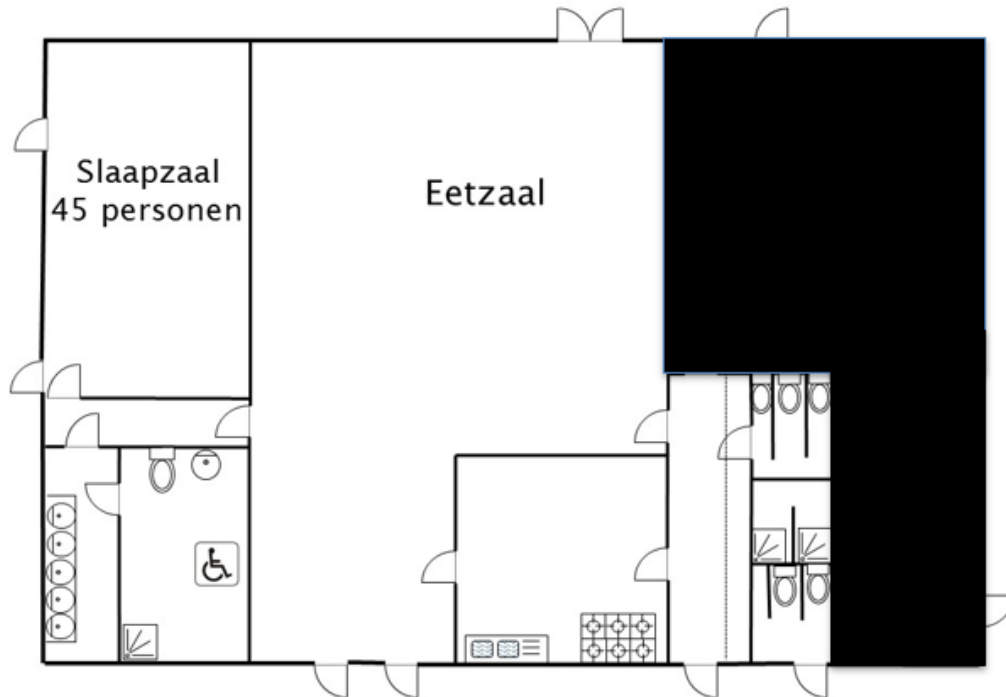

# GRONDPLAN DOMEIN VONDER-VALLEI – IN 'T GAREEL

Nr	Ruimte	Info over de ruimte
	Keuken	<ul style="list-style-type: none"> <li>1 industrieel gasfornuis met 6 pitten</li> <li>Dampkap</li> <li>Dubbele afwasbak</li> <li>3 koelkasten</li> <li>1 diepvries</li> <li>Oven</li> <li>2 microgolfovens</li> </ul>
	Eetzaal	Tafels en stoelen
	Sanitair	<ul style="list-style-type: none"> <li>6 toiletten</li> <li>2 douches</li> <li>4 lavabo's</li> </ul>
	Sanitair	<ul style="list-style-type: none"> <li>1 aangepaste douche voor andersvaliden</li> <li>1 aangepast toilet voor andersvaliden</li> <li>2 lavabo's</li> </ul>
	Slaapzaal	45 slaapplekken verdeeld over stapelbedden per 2 of per 3