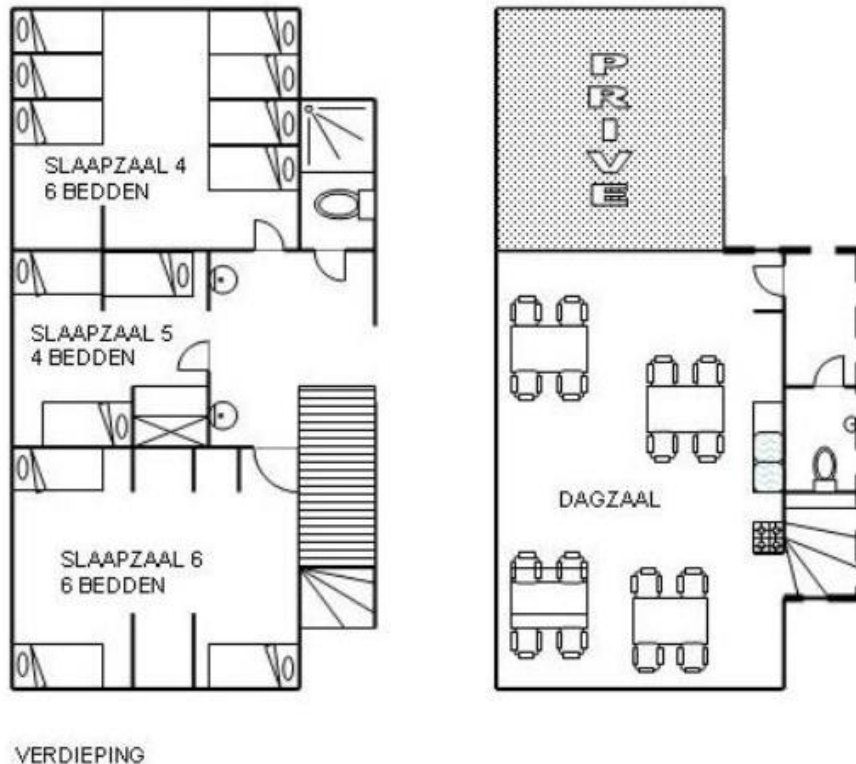

## GRONDPLAN BAUTERSHOF - STUDIO

Nr	Ruimte	Info over de ruimte
	GELIJKVLOERS	
	Dagzaal	Eet- en dagzaal
	Kitchenette	4 branders 1 koelkast <b>Geen bestek</b>
	Sanitair	1 toilet
	VERDIEPING	
	Slaapzalen	2 kamers voor 6 personen 1 kamer voor 2 personen Dekens en hoofdkussens
	Sanitair	1 toilet 2 lavabo's 1 douche