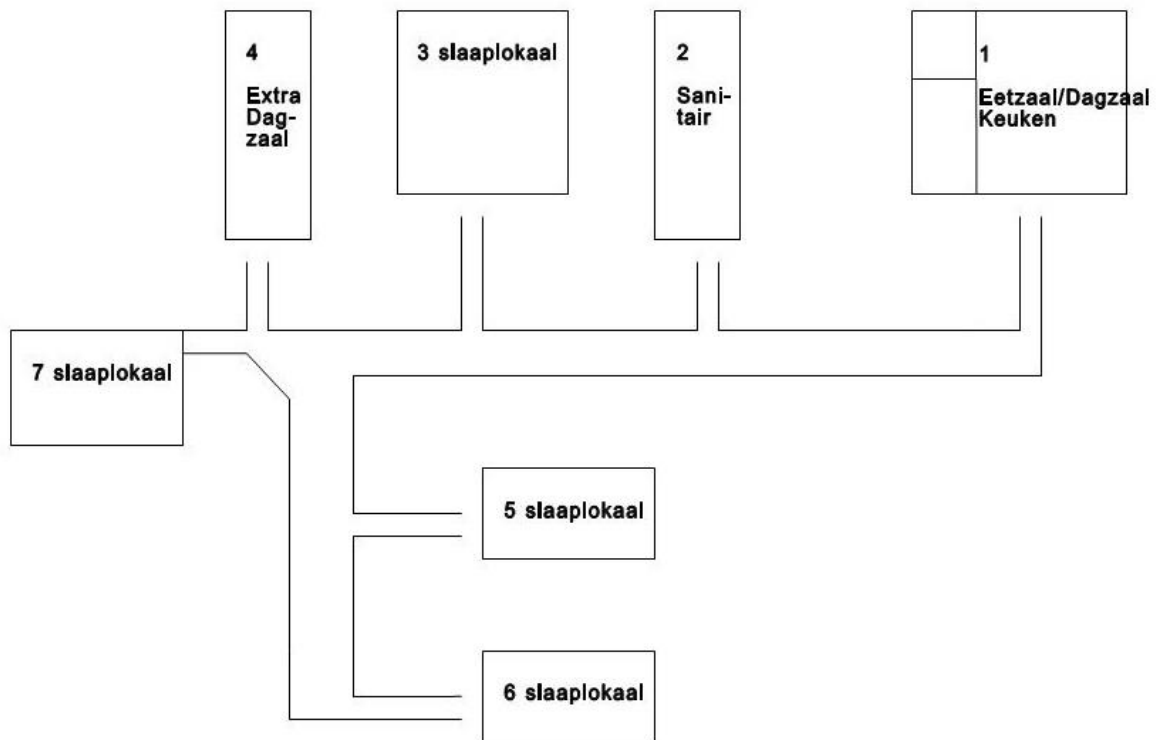

GRONDPLAN ROELERHUTTEN

Nr	Ruimte (gelijkvloers)	Info over de ruimte
	Refter	Keuken: kookvuren, kookmateriaal, frigo, GEEN BESTEK! Dag/eetzaal
	Sanitair	4 toiletten 3 douches Wasgoot met 6 kranen Buiten 1 kraan
	Slaapruimtes	3 chalets voor 10 personen 1 chalet voor 6 personen
	Dagzaal	Extra dagzaal (24 m ²)