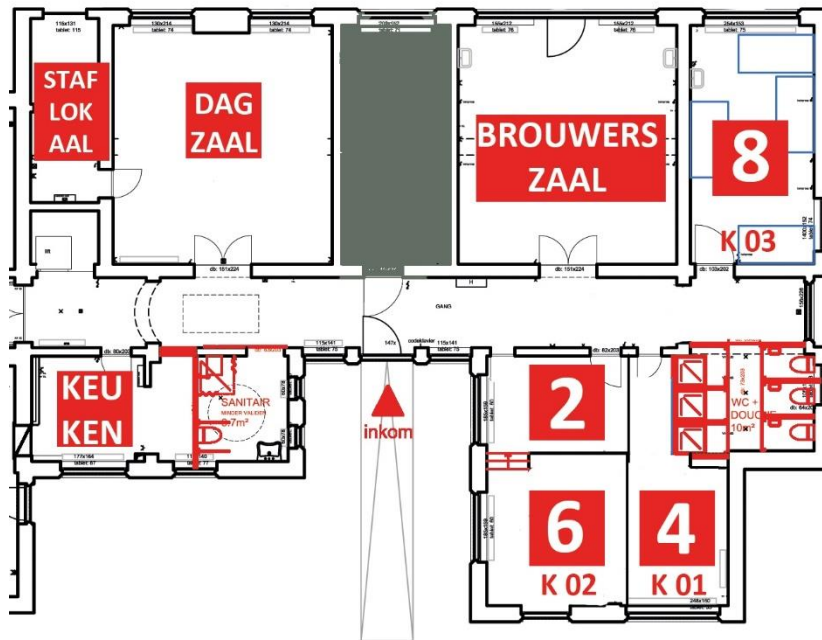

## GRONDPLAN PLOKKERSHEEM – DE HOPPE

Nr	Ruimte	Info over de ruimte
	Slaapruimtes	1 kamer voor 8 personen 1 kamer voor 6 personen 1 kamer voor 4 personen 1 kamer voor 2 personen (toegankelijk voor personen met een beperking)
	Sanitaire ruimte 1	3 douches 3 toiletten
	Sanitaire ruimte 2	1 douche + toilet aangepast aan personen met een beperking
	Eetzaal	36 m <sup>2</sup> met tafels en stoelen
	Bureau	Kleine (overleg)ruimte 9 m <sup>2</sup>
	Keuken	Fornuis Oven Koelkast Diepvriezer Microgolfoven Afwasbak