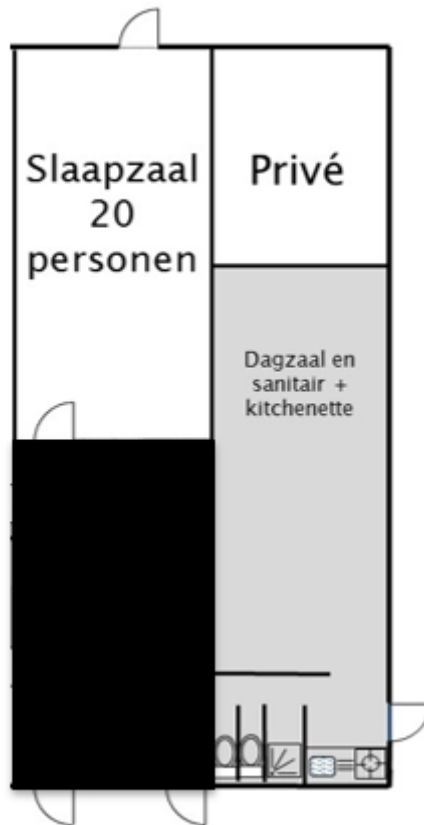

## GRONDPLAN DOMEIN VONDER-VALLEI – IN TOOM

Nr	Ruimte	Info over de ruimte
	Eetzaal	Tafels en stoelen (100m <sup>2</sup> ) Kitchenette met afwasbak, toog en ijskast
	Sanitair	2 toiletten 1 douche
	Slaapzaal	20 bedden