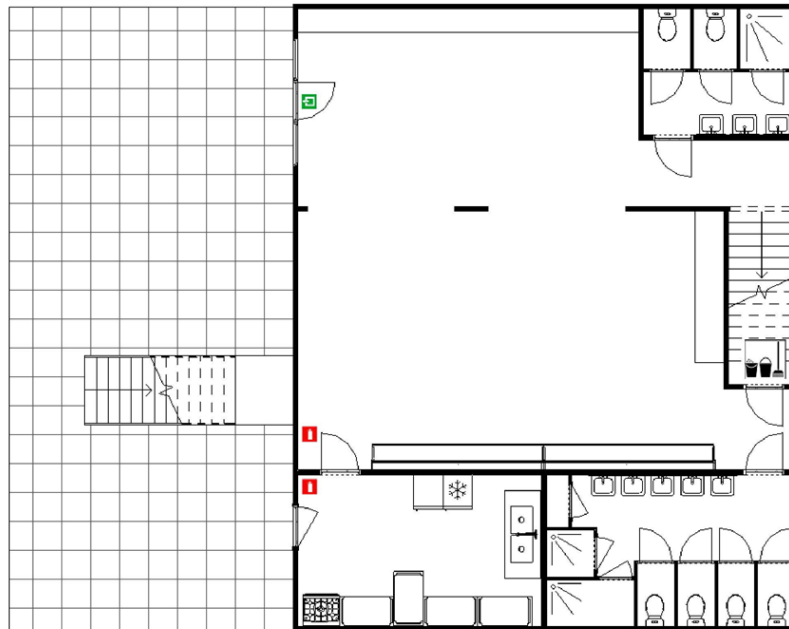

GRONDPLAN DE CAERNHOEVE – SIDE

SIDE

GELJKVLOERS

Nr	Ruimte (gelijkvloers)	Info over de ruimte
	Eetzaal	Tafels en stoelen Centrale verwarming
	Keuken	Industrieel gasfornuis met 6 bekkens Alle kook- en eetmateriaal aanwezig Klik HIER voor de inventaris.

GRONDPLAN DE CAERNHOEVE – SIDE

VERDIEPING +2

Bekijk het grondplan ook in 3 dimensies ([GELIJKVLOERS](#) / [VERDIEPINGEN](#)) of hoe de Side zich [situeert op het hele domein Caernhoeve](#) (met de zones die voor jouw groep beschikbaar zijn).