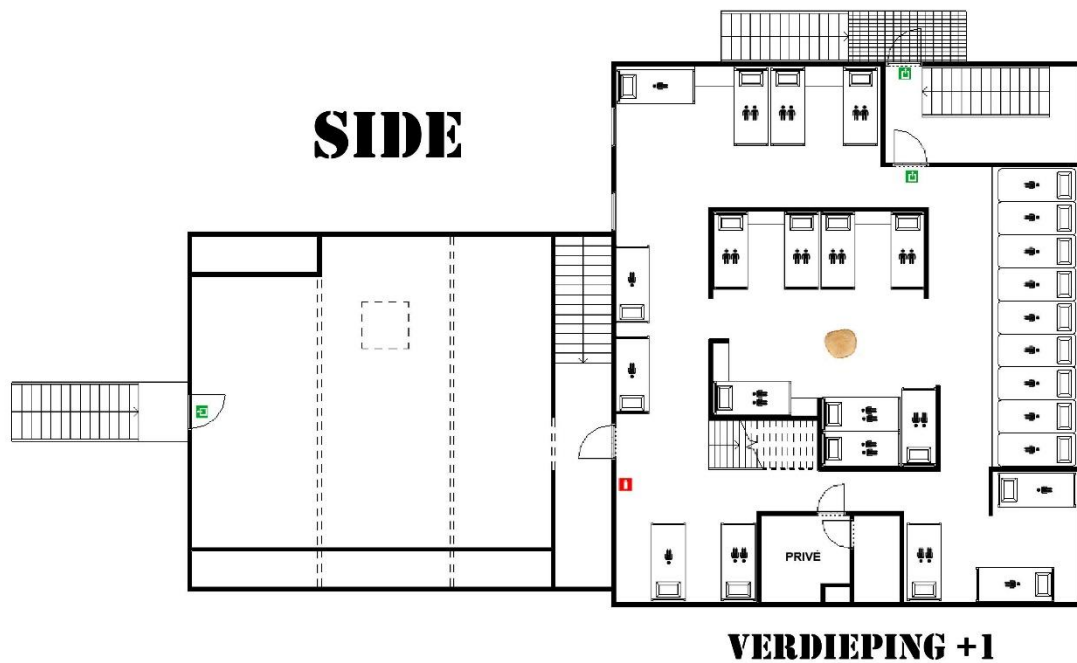

GRONDPLAN DE CAERNHOEVE – SIDE

SIDE

GELJKVLOERS

Nr	Ruimte (gelijkvloers)	Info over de ruimte
	Eetzaal	Tafels en stoelen Centrale verwarming
	Keuken	Industrieel gasfornuis met 6 bekkens Alle kook- en eetmateriaal aanwezig Klik HIER voor de inventaris.

GRONDPLAN DE CAERNHOEVE – SIDE

VERDIEPING +2

Bekijk het grondplan ook in 3 dimensies ([GELIJKVLOERS](#) / [VERDIEPINGEN](#)) of hoe de Side zich [situeert op het hele domein Caernhoeve](#) (met de zones die voor jouw groep beschikbaar zijn).