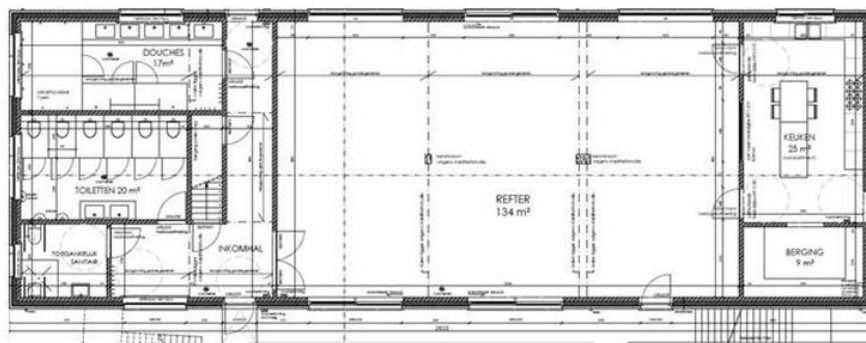

# GRONDPLAN CHIRO BOOISCHOT

Nr	Ruimte	Info over de ruimte
A	Slaapzaal	7 x 8 m Geen bedden
B	Slaapzaal	7 x 8 m Geen bedden
	Sanitair	8 douchekoppen en 7 toiletten
	Keuken	Met koelcel
	Dagzaal/refter	12 x 8,5 m met tafels en stoelen
H	Polyvalente zaal	100m <sup>2</sup> , 200 euro extra waarborg
I & J	Dagzaal/slaapzaal	2 lokalen van 6 x 6 m