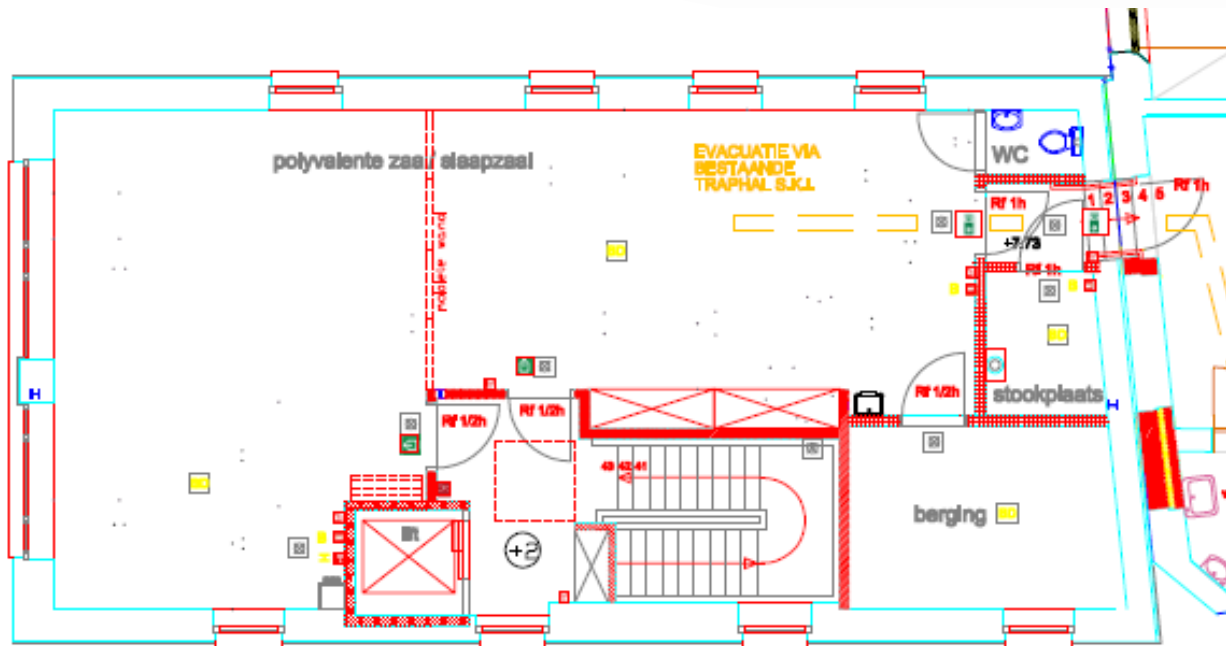

GRONDPLAN DE ZEBRA

Nr	Ruimte (gelijkvloers)	Info over de ruimte
	Keuken	Koelkast met vriesvak Kookfornuis met 6 bekkens 1 laagbrander Friteuse Microgolfoven Steamer Vaatwasser
	Sanitair	1 toilet
	Eetzaal	Tafels en stoelen Koelkast barkrukken

GRONDPLAN DE ZEBRA

Nr	Ruimte (verdieping 1)	Info over de ruimte
	Slaap-/dagzaal	Deze zaal kan in 2 gesplitst worden door middel van wanden.
	Sanitair	<ul style="list-style-type: none"> 1 badkamer voor mindervaliden met douche, toilet en lavabo 2 douches 2 toiletten met lavabo 3 wasbakken

GRONDPLAN DE ZEBRA

Nr	Ruimte (verdieping 2)	Info over de ruimte
	Polyvalente ruimte	Buiten de schoolvakanties is de tweede verdieping niet beschikbaar van maandagvoormiddag tot dinsdag 13u. Deze ruimte kan door middel van wanden opgesplitst worden in 2 lokalen.
	Sanitair	1 toilet met lavabo
	Berging	Niet toegankelijk