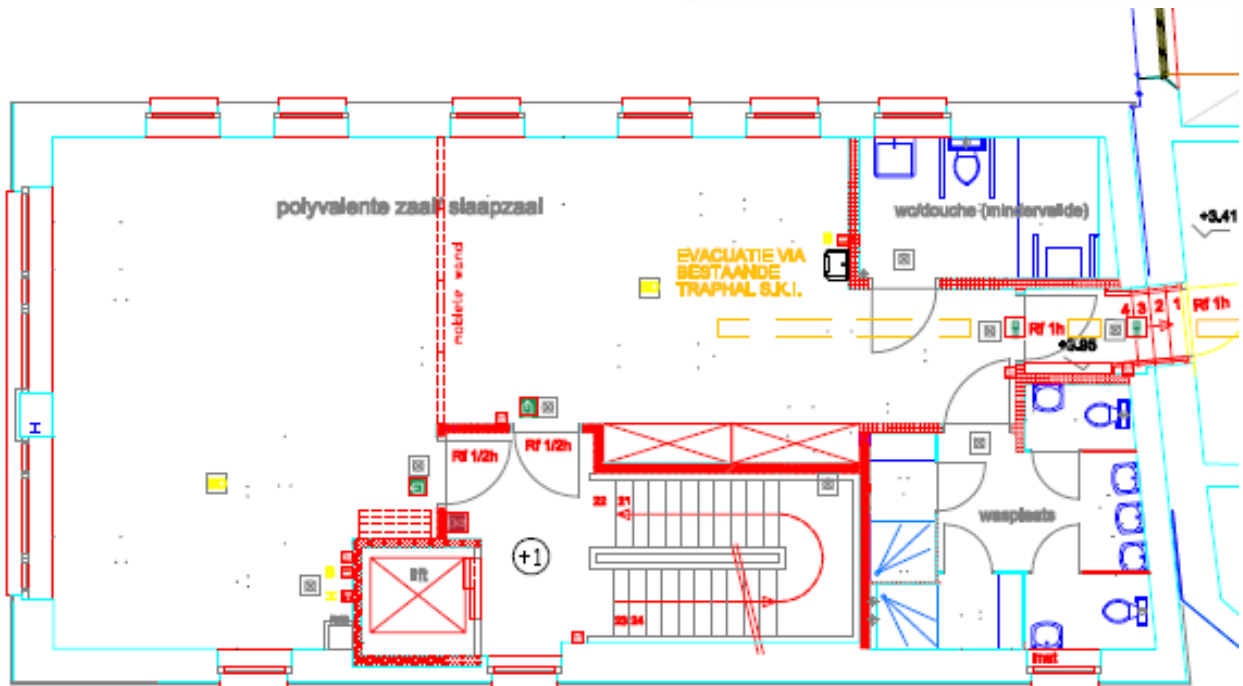

GRONDPLAN DE ZEBRA

Nr	Ruimte (gelijkvloers)	Info over de ruimte
	Keuken	Koelkast met vriesvak Kookfornuis met 6 bekkens 1 laagbrander Friteuse Microgolfoven Steamer Vaatwasser
	Sanitair	1 toilet
	Eetzaal	Tafels en stoelen Koelkast barkrukken

GRONDPLAN DE ZEBRA

Nr	Ruimte (verdieping 1)	Info over de ruimte
	Slaap-/dagzaal	Deze zaal kan in 2 gesplitst worden door middel van wanden.
	Sanitair	<ul style="list-style-type: none"> 1 badkamer voor mindervaliden met douche, toilet en lavabo 2 douches 2 toiletten met lavabo 3 wasbakken

GRONDPLAN DE ZEBRA

Nr	Ruimte (verdieping 2)	Info over de ruimte
	Polyvalente ruimte	Buiten de schoolvakanties is de tweede verdieping niet beschikbaar van maandagvoormiddag tot dinsdag 13u. Deze ruimte kan door middel van wanden opgesplitst worden in 2 lokalen.
	Sanitair	1 toilet met lavabo
	Berging	Niet toegankelijk