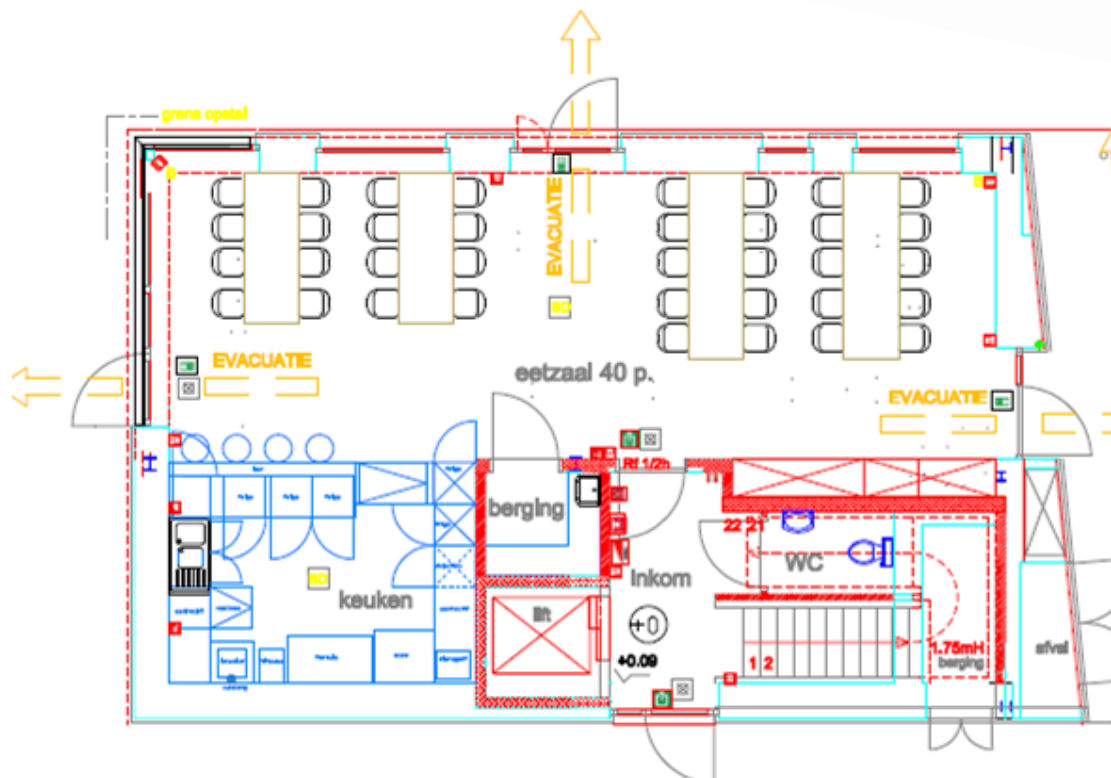

GRONDPLAN DE ZEBRA

Nr	Ruimte (gelijkvloers)	Info over de ruimte
	Keuken	Koelkast met vriesvak Kookfornuis met 6 bekkens 1 laagbrander Friteuse Microgolfoven Steamer Vaatwasser
	Sanitair	1 toilet
	Eetzaal	Tafels en stoelen Koelkast barkrukken

GRONDPLAN DE ZEBRA

Nr	Ruimte (verdieping 1)	Info over de ruimte
	Slaap-/dagzaal	Deze zaal kan in 2 gesplitst worden door middel van wanden.
	Sanitair	<ul style="list-style-type: none"> 1 badkamer voor mindervaliden met douche, toilet en lavabo 2 douches 2 toiletten met lavabo 3 wasbakken

GRONDPLAN DE ZEBRA

Nr	Ruimte (verdieping 2)	Info over de ruimte
	Polyvalente ruimte	Buiten de schoolvakanties is de tweede verdieping niet beschikbaar van maandagvoormiddag tot dinsdag 13u. Deze ruimte kan door middel van wanden opgesplitst worden in 2 lokalen.
	Sanitair	1 toilet met lavabo
	Berging	Niet toegankelijk