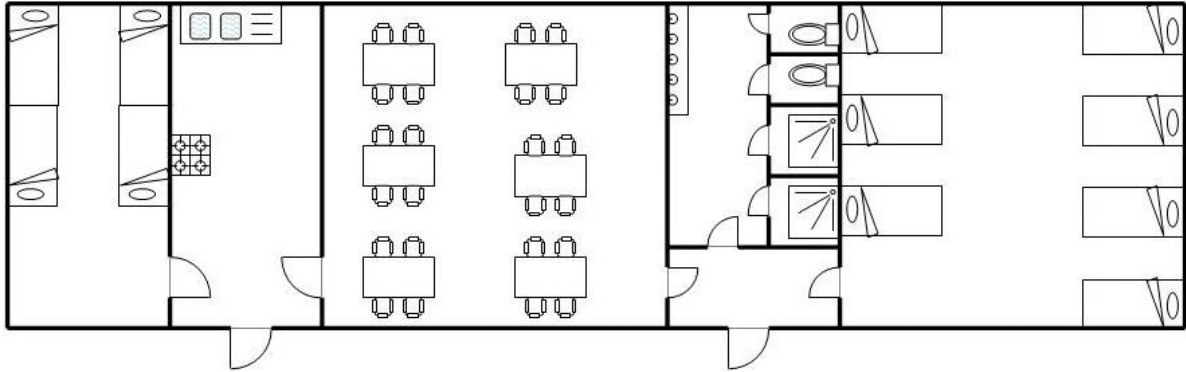

GRONDPLAN DE GALGHOEK – DEN BOOKHAMER

Gebouw 1

Nr	Ruimte	Info over de ruimte
	Keuken	Groot keukenmateriaal Dubbele afwasbak 1 koelkast Geen oven, friteuse of diepvriezer
	Slaapzalen	1 voor 21 personen met stapelbedden 1 voor 8 personen met stapelbedden
	Sanitair	2 douches 2 toiletten Wasgoot met 6 kraantjes
	Eetzaal	Tafels en stoelen Doorgefluik

GRONDPLAN DE GALGHOEK – DEN BOOKHAMER

Gebouw 2

Nr	Ruimte	Info over de ruimte
	Slaapzaal	Voor 16 personen met stapelbedden
	Dagzaal	8 x 6 m Tafels en stoelen
	Sanitair	2 lavabo's 1 toilet 1 douche