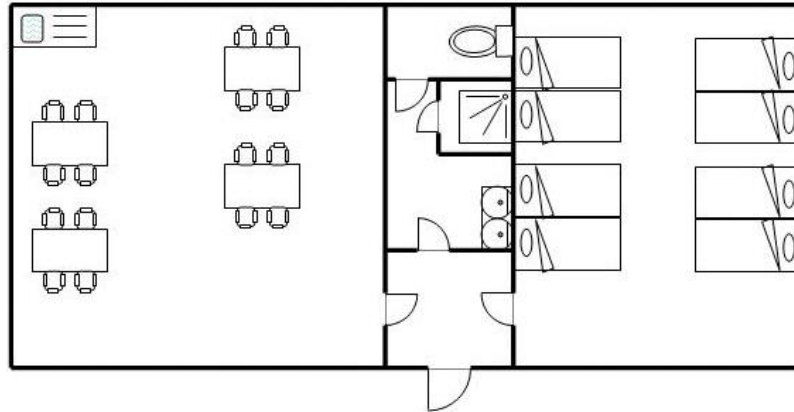

GRONDPLAN DE GALGHOEK – DEN BOOKHAMER

Gebouw 1

Nr	Ruimte	Info over de ruimte
	Keuken	Groot keukenmateriaal Dubbele afwasbak 1 koelkast Geen oven, friteuse of diepvriezer
	Slaapzalen	1 voor 21 personen met stapelbedden 1 voor 8 personen met stapelbedden
	Sanitair	2 douches 2 toiletten Wasgoot met 6 kraantjes
	Eetzaal	Tafels en stoelen Doorgefluik

GRONDPLAN DE GALGHOEK – DEN BOOKHAMER

Gebouw 2

Nr	Ruimte	Info over de ruimte
	Slaapzaal	Voor 16 personen met stapelbedden
	Dagzaal	8 x 6 m Tafels en stoelen
	Sanitair	2 lavabo's 1 toilet 1 douche