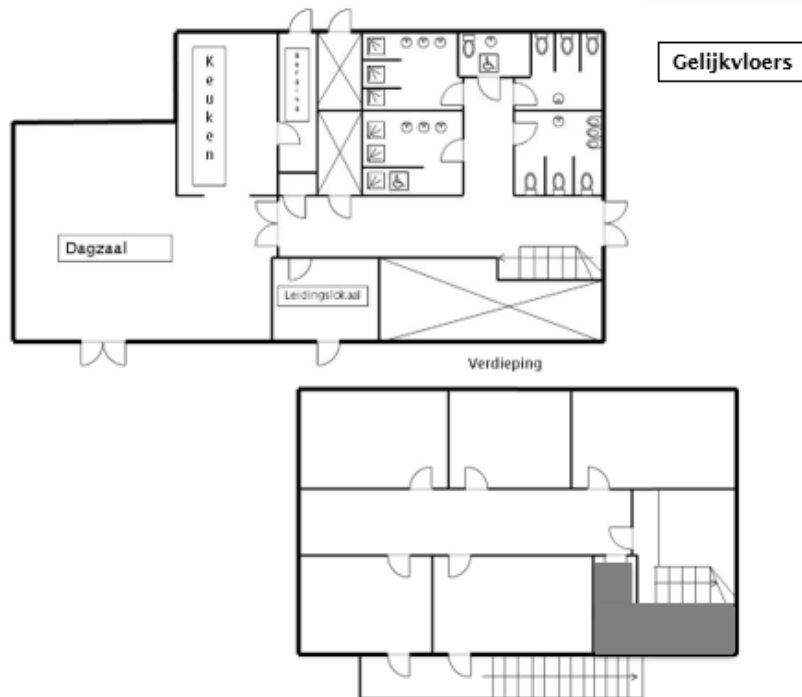

# GRONDPLAN DE PAJOTSE ALBATROS

Nr	Ruimte (gelijkvloers)	Info over de ruimte
	Keuken	3 lage gasbranders Gasvuur met 5 kookpitten Oven Microgolfoven
	Grote bergruimte	2 ijskasten 1 diepvriezer
	Polyvalente ruimte	Grote open ruimte die ook dienst doet als refter Tafels en stoelen beschikbaar
	Sanitair	6 toiletten 3 urinoirs 7 douches 6 lavabo's
Nr	Ruimte (verdieping)	Info over de ruimte
	Zalen	5 lokalen die gebruikt kunnen worden als slaap- of dagzaal