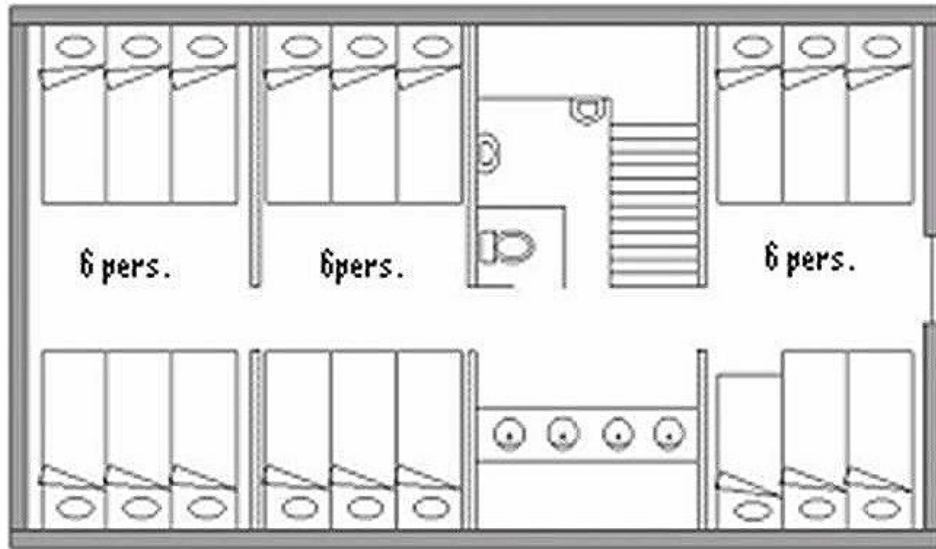

GRONDPLAN SINT-JANSBURG – DE SCHILDKNAAP

Nr	Ruimte (gelijkvloers)	Info over de ruimte
	Keuken (inventaris)	Gasfornuis en elektrische oven Koelkast met diepvriesvak Microgolfoven Vaatwasser Koffiezet Waterkoker
	Sanitair	1 toilet 3 douches
	Eetzaal	Tafels en stoelen Zithoek 42" scherm met scart-, usb-, hdmi- en vga- aansluiting (op aanvraag)
	Slaapruimte	1 kamer voor 2 personen met lavabo, tafeltje en stoel

GRONDPLAN SINT-JANSBURG - DE SCHILDKNAAP

Nr	Ruimte (verdieping)	Info over de ruimte
	Slaapzaal	3 slaapruidtes zonder deuren voor telkens 6 personen
	Sanitair	1 toilet 6 lavabo's