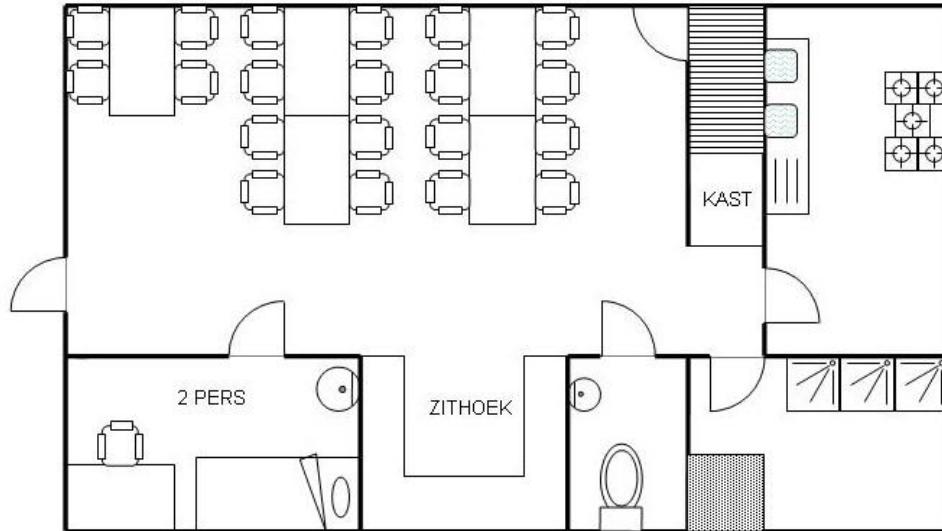

GRONDPLAN SINT-JANSBURG – DE SCHILDKNAAP

Nr	Ruimte (gelijkvloers)	Info over de ruimte
	Keuken (inventaris)	Gasfornuis en elektrische oven Koelkast met diepvriesvak Microgolfoven Vaatwasser Koffiezet Waterkoker
	Sanitair	1 toilet 3 douches
	Eetzaal	Tafels en stoelen Zithoek 42" scherm met scart-, usb-, hdmi- en vga- aansluiting (op aanvraag)
	Slaapruimte	1 kamer voor 2 personen met lavabo, tafeltje en stoel

GRONDPLAN SINT-JANSBURG - DE SCHILDKNAAP

Nr	Ruimte (verdieping)	Info over de ruimte
	Slaapzaal	3 slaapruidtes zonder deuren voor telkens 6 personen
	Sanitair	1 toilet 6 lavabo's