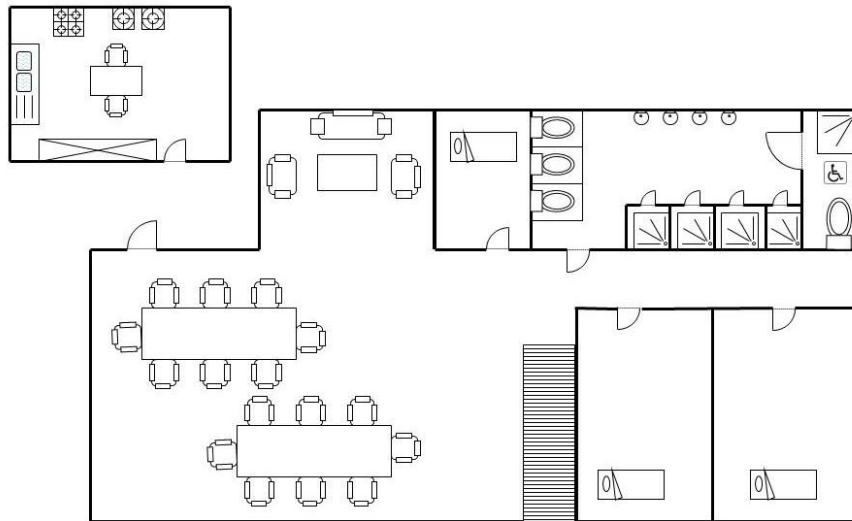

GRONDPLAN DOMEIN VOGELSBERG

Nr	Ruimte (gelijkvloers)	Info over de ruimte
	Keuken	In apart gebouwtje 2 Kookvuren op gas met 4 pitten en een oven Dampkap 2 koelkasten 2 diepvriezers microgolfoven Afwasbak
	Dagzaal/refter	90m ² met stoelen en tafels en een klein zithoekje Verwarmd met gasradiator
	Slaapzaal	Kamer met 2 stapelbedden
	Slaapzaal	Kamer met 5 stapelbedden
	Slaapzaal	Kamer met 4 stapelbedden
	Sanitair	4 toiletten 6 lavabo's met warm en koud water 4 douches met warm en koud water

GRONDPLAN DOMEIN VOGELSBERG

Nr	Ruimte (eerste verdiep)	Info over de ruimte
	Slaapzaal	Zolder met een kamer voor 9 personen en een kamer voor 19 personen