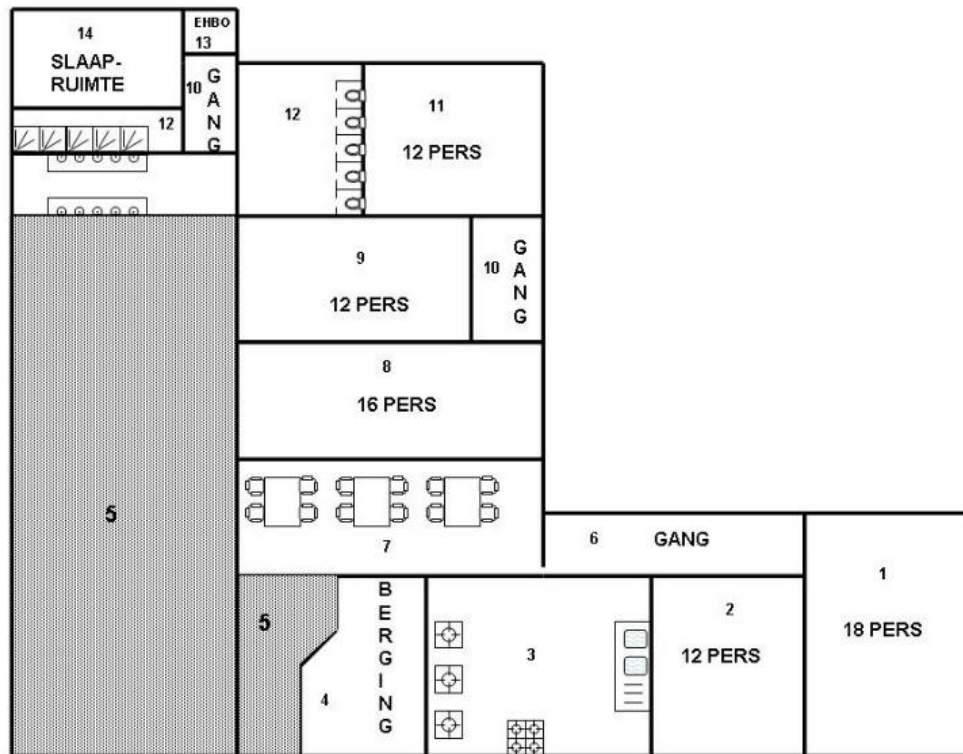

GRONDPLAN 'T PLUSPUNT

Nr	Ruimte (gelijkvloers)	Info over de ruimte
1	Slaapzaal	Voor maximum 18 personen
2	Slaapzaal	Voor maximum 12 personen
3	Keuken	1 gasfornuis met 4 pitten 3 lage branders 1 dubbele spoelbak 1 koelkast Koele berging Geen kookgerief, bestek, borden, glazen enz. aanwezig!
4	Bergruimte	
5	Privé	
6	Gang	
7 & 8	Refter	Voldoende tafels en stoelen
9	Slaapzaal	Voor maximum 12 personen
10	Gang	

11	Slaapzaal	Voor maximum 12 personen
12	Sanitair	5 toiletten 4 urinoirs 10 kraantjes 5 gemeenschappelijke douches
13	EHBO-ruimte	
14	Slaapzaal	