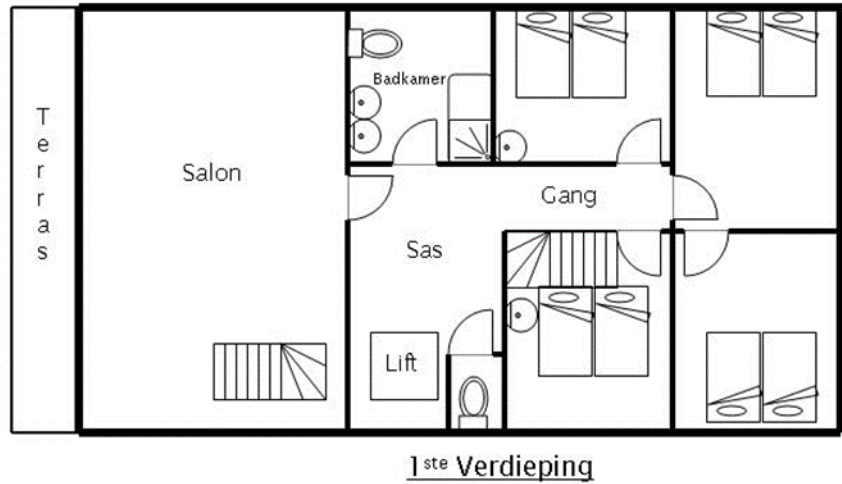

GRONDPLAN DOMEIN BEVERDONK - HET LANDHUIS

Nr	Ruimte (gelijkvloers)	Info over de ruimte
	Inkomhal	
	Eetkamer	
	Keuken	2 koelkasten 1 diepvriezer Gasfornuis met 5 pitten Alle keukenmateriaal aanwezig
	Afwaskeuken	2 vaatwasser
	Berging	Wasmachine Droogkast
	Sanitair	Badkamer met inrijdouche, dochebrancard 2 toiletten
	Slaapruimtes	1 slaapkamer voor 2 personen 1 slaapkamer voor 4 personen met aparte douche en lavabo
EXTRA	Snoezelruimte	(voor personen met een handicap) Apart te reserveren
	Buitenruimte	Tuin Terras met berging

GRONDPLAN DOMEIN BEVERDONK – HET LANDHUIS

1^{ste} Verdieping

Nr	Ruimte (verdieping)	Info over de ruimte
		Terras Salon Badkamer met bad/douche, toilet en lavabo Toilet 4 slaapkamers voor 2 personen waarvan 2 met lavabo