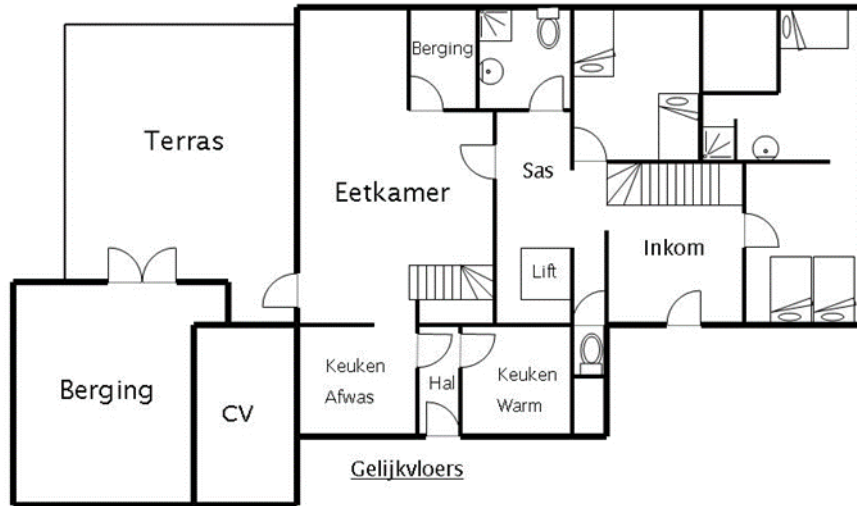

GRONDPLAN DOMEIN BEVERDONK - HET LANDHUIS

Nr	Ruimte (gelijkvloers)	Info over de ruimte
	Inkomhal	
	Eetkamer	
	Keuken	2 koelkasten 1 diepvriezer Gasfornuis met 5 pitten Alle keukenmateriaal aanwezig
	Afwaskeuken	2 vaatwasser
	Berging	Wasmachine Droogkast
	Sanitair	Badkamer met inrijdouche, dochebrancard 2 toiletten
	Slaapruimtes	1 slaapkamer voor 2 personen 1 slaapkamer voor 4 personen met aparte douche en lavabo
EXTRA	Snoezelruimte	(voor personen met een handicap) Apart te reserveren
	Buitenruimte	Tuin Terras met berging

GRONDPLAN DOMEIN BEVERDONK – HET LANDHUIS

1^{ste} Verdieping

Nr	Ruimte (verdieping)	Info over de ruimte
		Terras Salon Badkamer met bad/douche, toilet en lavabo Toilet 4 slaapkamers voor 2 personen waarvan 2 met lavabo