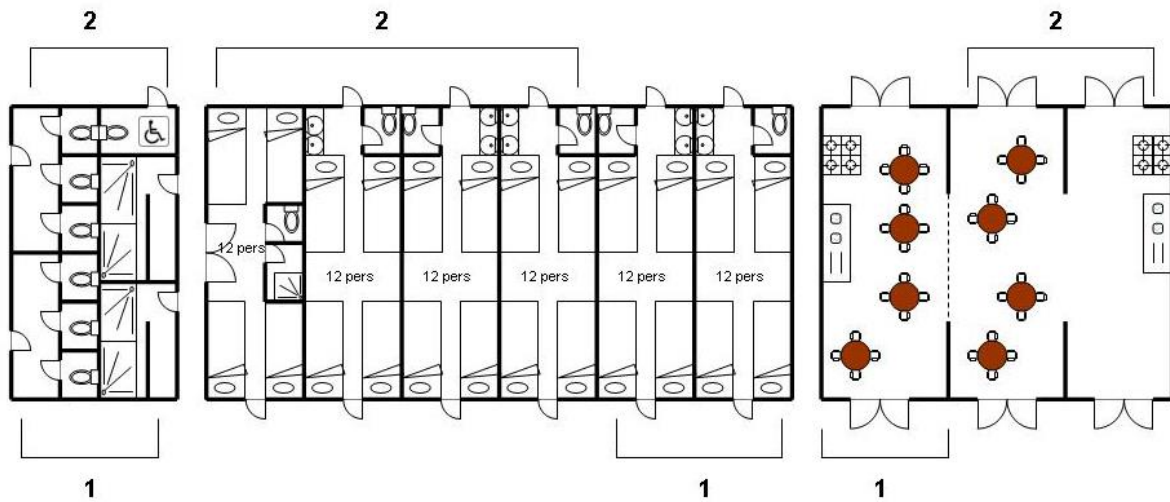

## GRONDPLAN HET MOERASHUIS 1 + 2

Nr	Ruimte	Info over de ruimte
1	Eetzaal	Polyvalente ruimte met open keuken
1	Slaapruimtes	2 lokalen met elk 12 bedden Dekens en hoofdkussens Elke slaapruimte heeft 1 lavabo en toilet
2	Eetzaal	Polyvalente ruimte met open keuken (met oven)
2	Slaapruimtes	4 lokalen met elk 12 bedden Elke ruimte heeft 1 lavabo en toilet 1 kamer heeft een douche
Gemeenschappelijk	Sanitair	Aangepast toilet voor personen met een handicap Aparte blokken met: 2 x 6 douchekoppen (gemeenschappelijk) Te gebruiken na afspraak: 6 toiletten