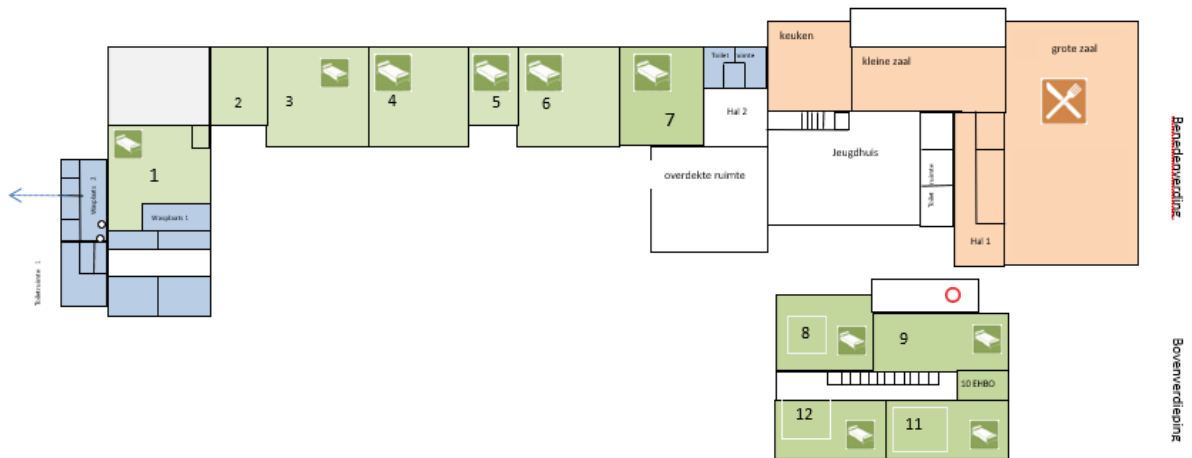

# GRONDPLAN JOGEM

Nr	Ruimte	Info over de ruimte
1	Keuken	<ul style="list-style-type: none"> <li>1 kookfornuis met 4 bekkens</li> <li>1 kookfornuis met 2 bekkens</li> <li>2 gasbranders (groot)</li> <li>1 friteuse dubbel (industrieel)</li> <li>1 vaatwasser (industrieel)</li> <li>1 diepvries</li> <li>2 koelcellen</li> </ul>
2	Sanitaire ruimtes	<ul style="list-style-type: none"> <li>Ruimte 1 : twee wasbekken</li> <li>Ruimte 2 : 1 wasbekken + 6 toiletten + 2 urinoirs</li> <li>Ruimte 3 : dubbele doucheruimte : 3 douchekoppen</li> </ul>
3	Sanitaire ruimte	<ul style="list-style-type: none"> <li>4 toiletten</li> <li>2 urinoirs</li> <li>gehandicaptentoilet</li> </ul>
4	Eetzaal	<ul style="list-style-type: none"> <li>Tafels en stoelen (200p)</li> <li>Oppervlakte 200 m<sup>2</sup></li> </ul>
5	Slaapzaal	<ul style="list-style-type: none"> <li>10 slaapruimten</li> <li>Geen bedden</li> </ul>

# GRONDPLAN volledige terrein