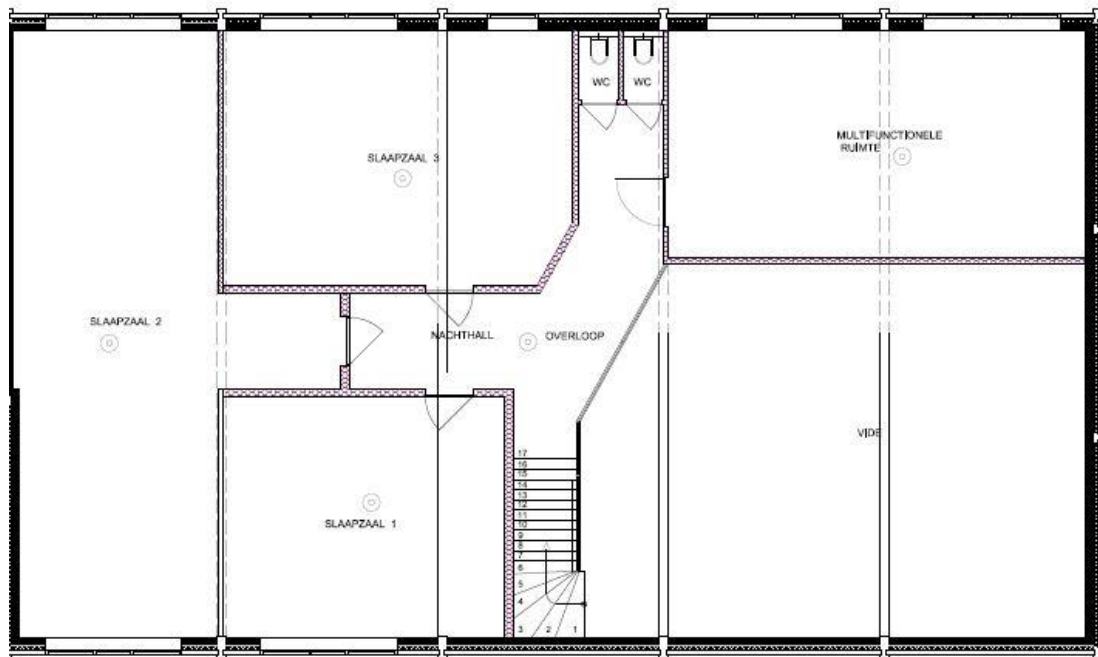

GRONDPLAN TER ELVEN – DEN ANGAAR

Nr	Ruimte (gelijkvloers)	Info over de ruimte
	Keuken	Volledig uitgerust Gasvuur met 6 pitten Koelcel Diepvriezer
	Sanitair	6 douches 6 toiletten
	Eet-/dagzaal	110 m ² met tafels en stoelen
	Slaapruiimte	1 ruimte voor 18 personen

GRONDPLAN TER ELVEN – DEN ANGAAR

VERDIEPINGPLAN

Nr	Ruimte (verdieping)	Info over de ruimte
	Slaapruimte	1 x 24 personen 1 x 28 personen 1 x 32 personen
	Sanitair	2 toiletten
	Dagzaal	Polyvalente ruimte