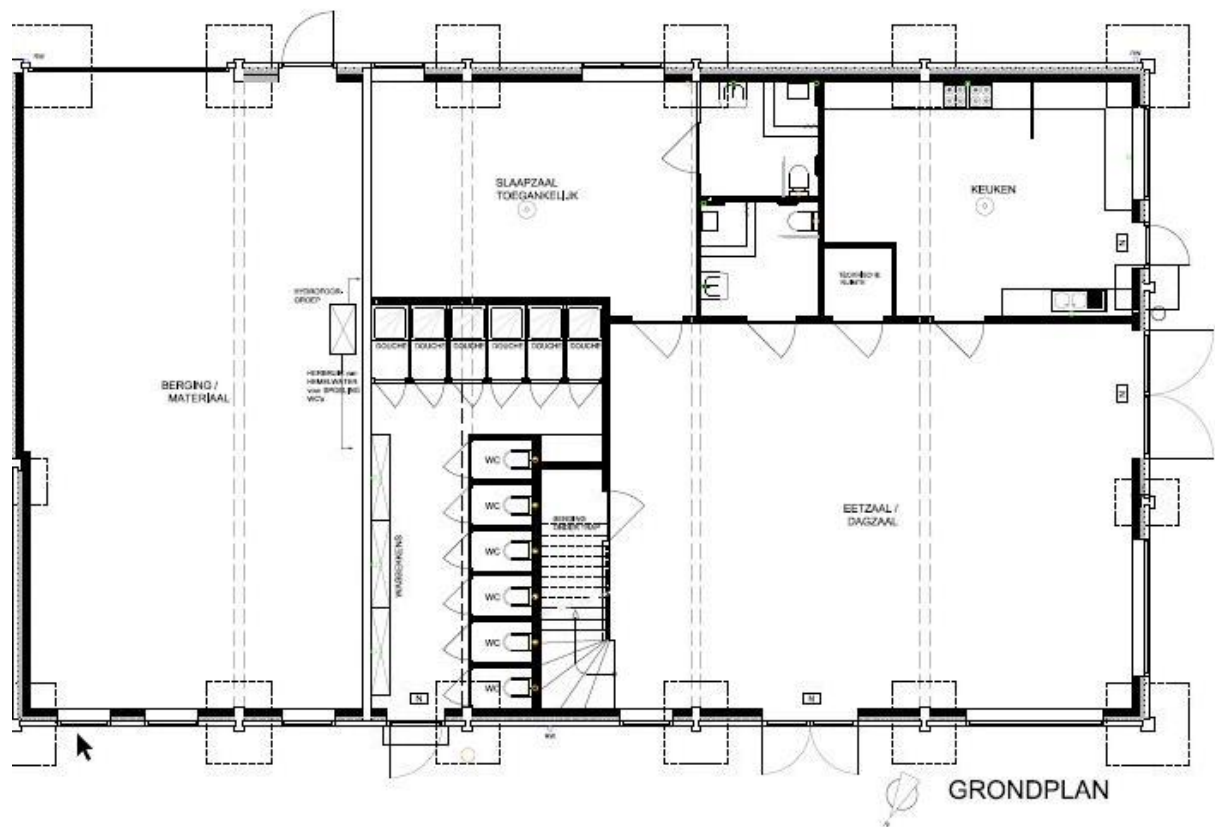

GRONDPLAN TER ELVEN – DEN ANGAAR

Nr	Ruimte (gelijkvloers)	Info over de ruimte
	Keuken	Volledig uitgerust Gasvuur met 6 pitten Koelcel Diepvriezer
	Sanitair	6 douches 6 toiletten
	Eet-/dagzaal	110 m ² met tafels en stoelen
	Slaapruiimte	1 ruimte voor 18 personen

GRONDPLAN TER ELVEN – DEN ANGAAR

VERDIEPINGPLAN

Nr	Ruimte (verdieping)	Info over de ruimte
	Slaapruimte	1 x 24 personen 1 x 28 personen 1 x 32 personen
	Sanitair	2 toiletten
	Dagzaal	Polyvalente ruimte