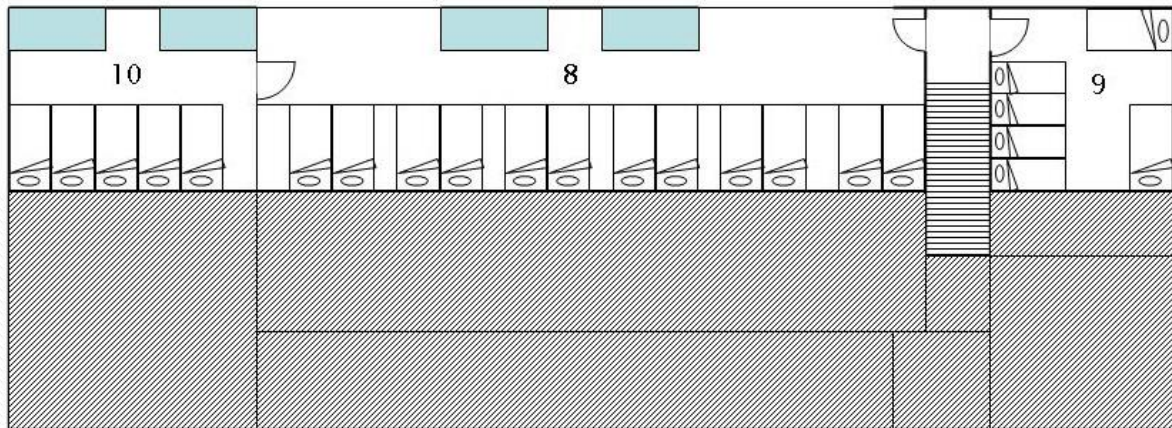

GRONDPLAN DE PANNENHOEVE – DE MEERS

Nr	Ruimte (gelijkvloers)	Info over de ruimte
1	Keuken	Gasfornuis met 4 bekkens Oven Laagbrander
2	Berging	Ijskast Diepvriezer
3	Slaapruimte	2 stapelbedden
4	Slaapruimte	2 stapelbedden Verwarmde ruimte
5	Refter	Eetzaal en polyvalente ruimte
6	Sanitair	Afzonderlijke douchecabines en groepsdouche Lavabo met 3 kranen
7	Sanitair	4 toiletten Lavabo met 5 kranen 1 toilet, douche en lavabo aangepast aan personen met een beperking

GRONDPLAN DE PANNENHOEVE – DE MEERS

Nr	Ruimte (verdieping)	Info over de ruimte
8	Slaapruimte	Grote slaapzaal met verhoogde slaapvloer voor 16 personen
9	Slaapruimte	Kamer voor 7 personen
10	Slaapruimte	Kamer voor 10 personen