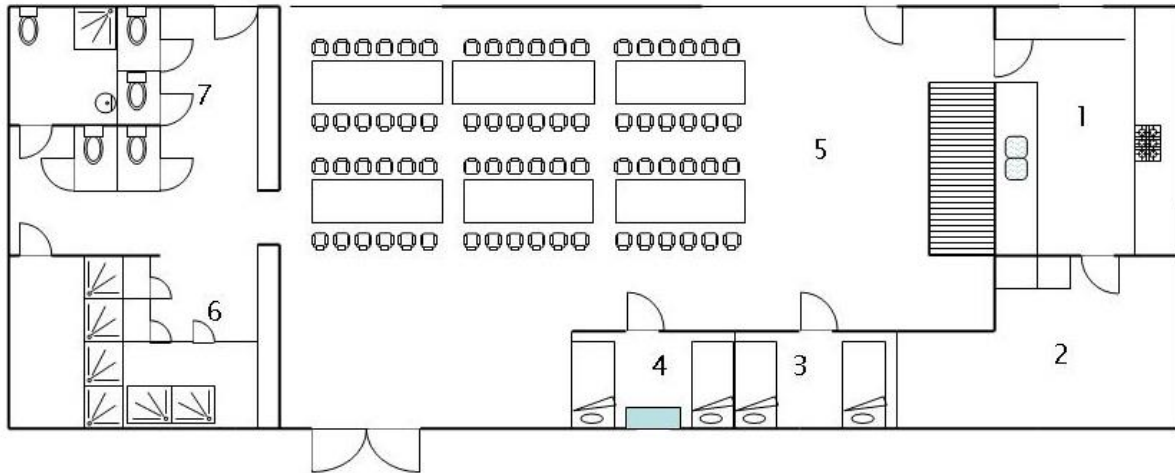

GRONDPLAN DE PANNENHOEVE – DE MEERS

Nr	Ruimte (gelijkvloers)	Info over de ruimte
1	Keuken	Gasfornuis met 4 bekkens Oven Laagbrander
2	Berging	Ijskast Diepvriezer
3	Slaapruimte	2 stapelbedden
4	Slaapruimte	2 stapelbedden Verwarmde ruimte
5	Refter	Eetzaal en polyvalente ruimte
6	Sanitair	Afzonderlijke douchecabines en groepsdouche Lavabo met 3 kranen
7	Sanitair	4 toiletten Lavabo met 5 kranen 1 toilet, douche en lavabo aangepast aan personen met een beperking

GRONDPLAN DE PANNENHOEVE – DE MEERS

Nr	Ruimte (verdieping)	Info over de ruimte
8	Slaapruimte	Grote slaapzaal met verhoogde slaapvloer voor 16 personen
9	Slaapruimte	Kamer voor 7 personen
10	Slaapruimte	Kamer voor 10 personen