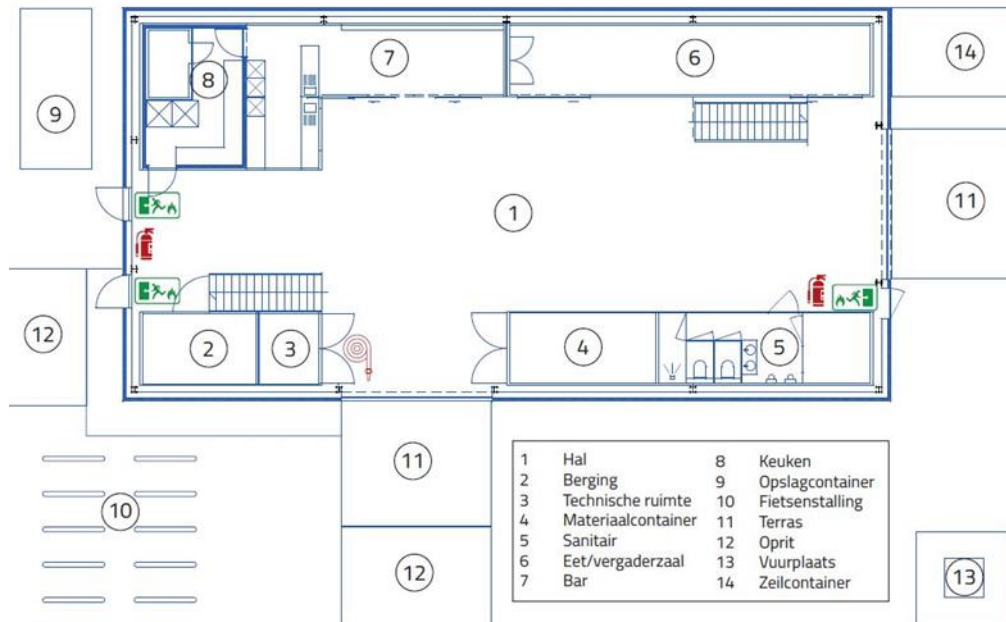

GRONDPLAN DOK 27

DOK27 - benedenverdieping

Nr	Ruimte (gelijkvloers)	Info over de ruimte
	Keuken	1 kookvuur (inductie) met 4 kookpunten 1 oven 2 koelkasten + 1 koelcel
	Eetruimte	Tafels en stoelen, 25 m ²
	Sanitair	2 toiletten 2 urinoirs 3 douches 2 kraantjes

GRONDPLAN DOK 27

DOK27 - eerste verdiep

- | | |
|---|-----------------------|
| 1 | Grote slaapcontainer |
| 2 | Kleine slaapcontainer |
| 3 | Materiaalcontainer |
| 4 | Passerelle |
| 5 | Balkon |

Nr	Ruimte (verdieping)	Info over de ruimte
	Slaapkamers	1 kamer met 6 bedden 1 kamer met 24 bedden 1 kamer met 2 bedden Geen dekens of hoofdkussens aanwezig