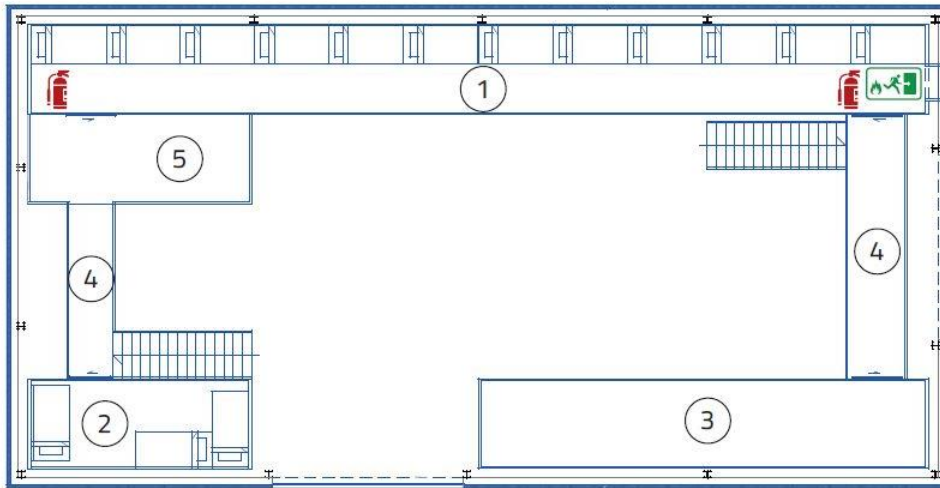

GRONDPLAN DOK 27

DOK27 - benedenverdieping

Nr	Ruimte (gelijkvloers)	Info over de ruimte
	Keuken	1 kookvuur (inductie) met 4 kookpunten 1 oven 2 koelkasten + 1 koelcel
	Eetruimte	Tafels en stoelen, 25 m ²
	Sanitair	2 toiletten 2 urinoirs 3 douches 2 kraantjes

GRONDPLAN DOK 27

DOK27 - eerste verdiep

- | | |
|---|-----------------------|
| 1 | Grote slaapcontainer |
| 2 | Kleine slaapcontainer |
| 3 | Materiaalcontainer |
| 4 | Passerelle |
| 5 | Balkon |

Nr	Ruimte (verdieping)	Info over de ruimte
	Slaapkamers	1 kamer met 6 bedden 1 kamer met 24 bedden 1 kamer met 2 bedden Geen dekens of hoofdkussens aanwezig