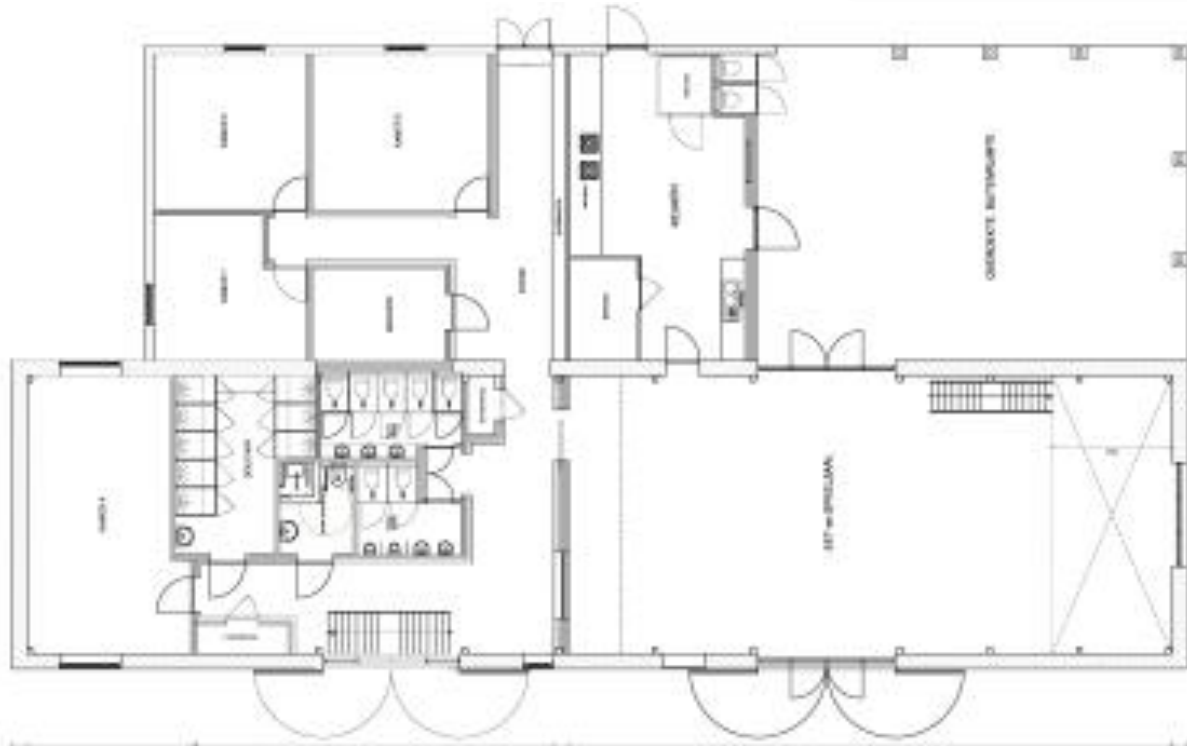

GRONDPLAN TER ELVEN – DE SCHEURE

Nr	Ruimte (gelijkvloers)	Info over de ruimte
	Keuken	Volledig uitgerust Fornuis met 8 gaspitten Frigo cel Diepvries Oven Microgolf
	Sanitair	9 douches, waarvan 1 aangepast voor andersvaliden 10 toiletten, waarvan 1 aangepast voor andersvaliden
	Eet-/dagzaal	144 m ² met tafels en stoelen
	Slaapruimte	1 x ...personen 1x ... personen 1x personen 1x ... personen

GRONDPLAN TER ELVEN – DE SCHEURE

Nr	Ruimte (verdieping)	Info over de ruimte
	Slaapruimte	1 x ...personen 1x ... personen 1x personen
	Sanitair	2 toiletten
	Dagzaal	Polyvalente ruimte