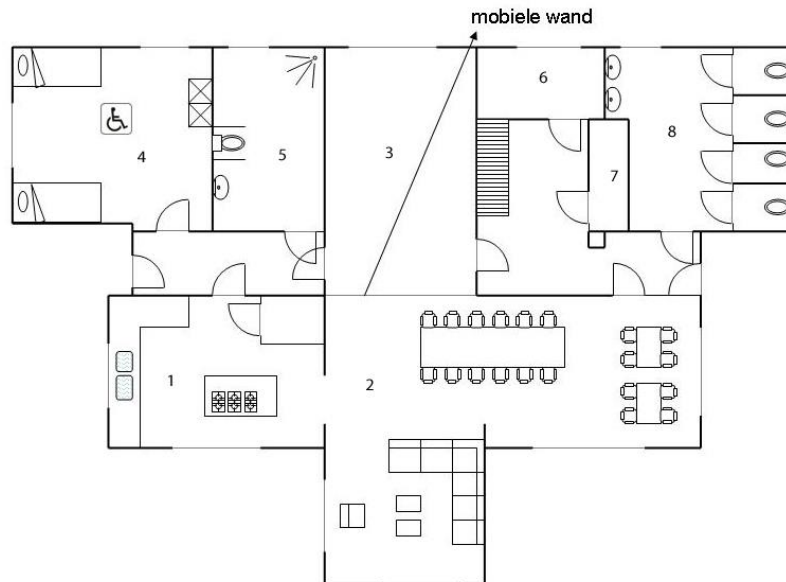

GRONDPLAN DOMEIN LES POMMIERS – DE SCHORRE

Nr	Ruimte (gelijkvloers)	Info over de ruimte
1	Keuken	Gasfornuis met 6 pitten Aanrecht Koelcel Steamer Oven, koffiezet, diepvriezer, klein keukenmateriaal. Te huur: friteuse Inventaris keuken
2	Leefruimte	Met zithoek (40 m ²)
3	Daglokaal	18 m ²
4	Slaapruimte	1 kamer voor 2 personen aangepast aan personen met een handicap
5	Sanitair	Douche, toilet en lavabo, aangepast aan personen met een handicap
6	Berging	
7	Stookplaats	
8	Sanitair	4 toiletten

GRONDPLAN DOMEIN LES POMMIERS – DE SCHORRE

Nr	Ruimte (verdieping)	Info over de ruimte
	Slaapruimtes	<ul style="list-style-type: none"> 1 kamer voor 2 personen met lavabo 1 kamer voor 4 personen met lavabo 2 kamers voor 5 personen 1 kamer voor 8 personen
	Sanitaire ruimtes	<ul style="list-style-type: none"> Ruimte 1: 2 toiletten, 4 lavabo's, 2 douches Ruimte 2: 4 lavabo's, 2 douches