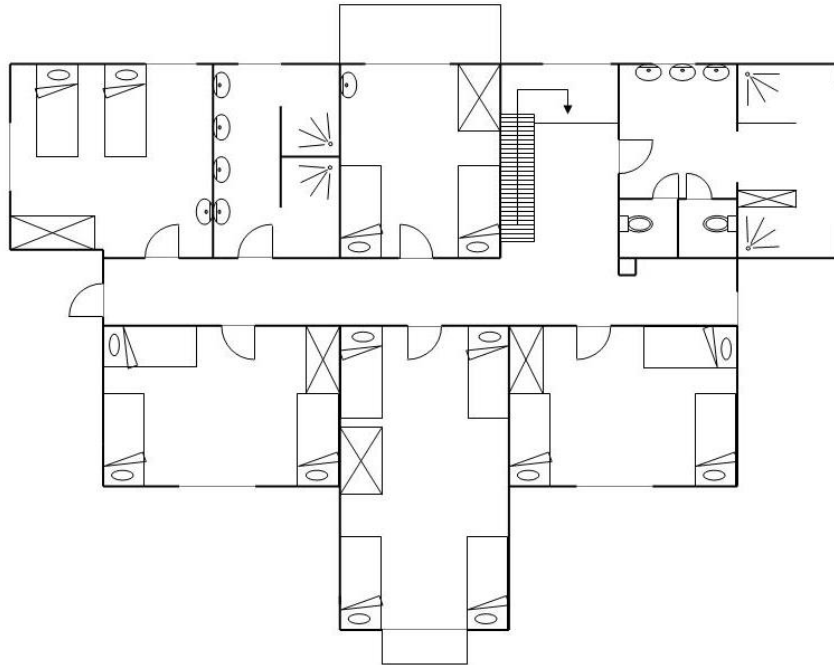

GRONDPLAN DOMEIN LES POMMIERS – DE SCHORRE

Nr	Ruimte (gelijkvloers)	Info over de ruimte
1	Keuken	Gasfornuis met 6 pitten Aanrecht Koelcel Steamer Oven, koffiezet, diepvriezer, klein keukenmateriaal. Te huur: friteuse Inventaris keuken
2	Leefruimte	Met zithoek (40 m ²)
3	Daglokaal	18 m ²
4	Slaapruimte	1 kamer voor 2 personen aangepast aan personen met een handicap
5	Sanitair	Douche, toilet en lavabo, aangepast aan personen met een handicap
6	Berging	
7	Stookplaats	
8	Sanitair	4 toiletten

GRONDPLAN DOMEIN LES POMMIERS – DE SCHORRE

Nr	Ruimte (verdieping)	Info over de ruimte
	Slaapruimtes	<ul style="list-style-type: none"> 1 kamer voor 2 personen met lavabo 1 kamer voor 4 personen met lavabo 2 kamers voor 5 personen 1 kamer voor 8 personen
	Sanitaire ruimtes	<ul style="list-style-type: none"> Ruimte 1: 2 toiletten, 4 lavabo's, 2 douches Ruimte 2: 4 lavabo's, 2 douches