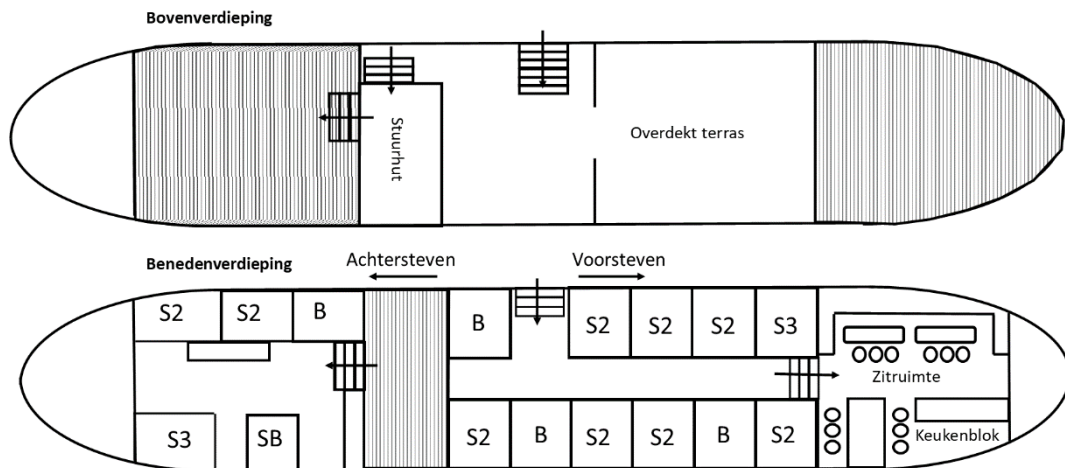

GRONDPLAN SCHIP KAREL COGGE II

S2 = Slaapkamer met plaats voor 2 personen

S3 = Slaapkamer met plaats voor 3 personen

B = Badkamer (toilet en douche)

SB = Sofabed (dubbel bed)

 = Trap

Nr	Ruimte	Info over de ruimte
S2	Slaapruimte	Telkens voor 2 personen, stapelbed
S3	Slaapruimte	1 kamer met dubbel bed en enkel bed (achtersteven) 1 kamer met stapelbed en extra bed
SB	Slaapruimte	Zetelbed in gemeenschappelijke ruimte
B	Sanitair	4 kleine badkamers met toilet, douche en lavabo
	Overdekt terras	Tafels en stoelen
	Keuken	Oven Fornuis Frigo Opbergkasten
	Zitruimte	Tafels en stoelen voor 24 personen
	Extra	Het gemeenschappelijk sanitair van 't Kraaienest kan ook gebruikt worden 2 gemeenschappelijke douches met telkens 8 douchekoppen