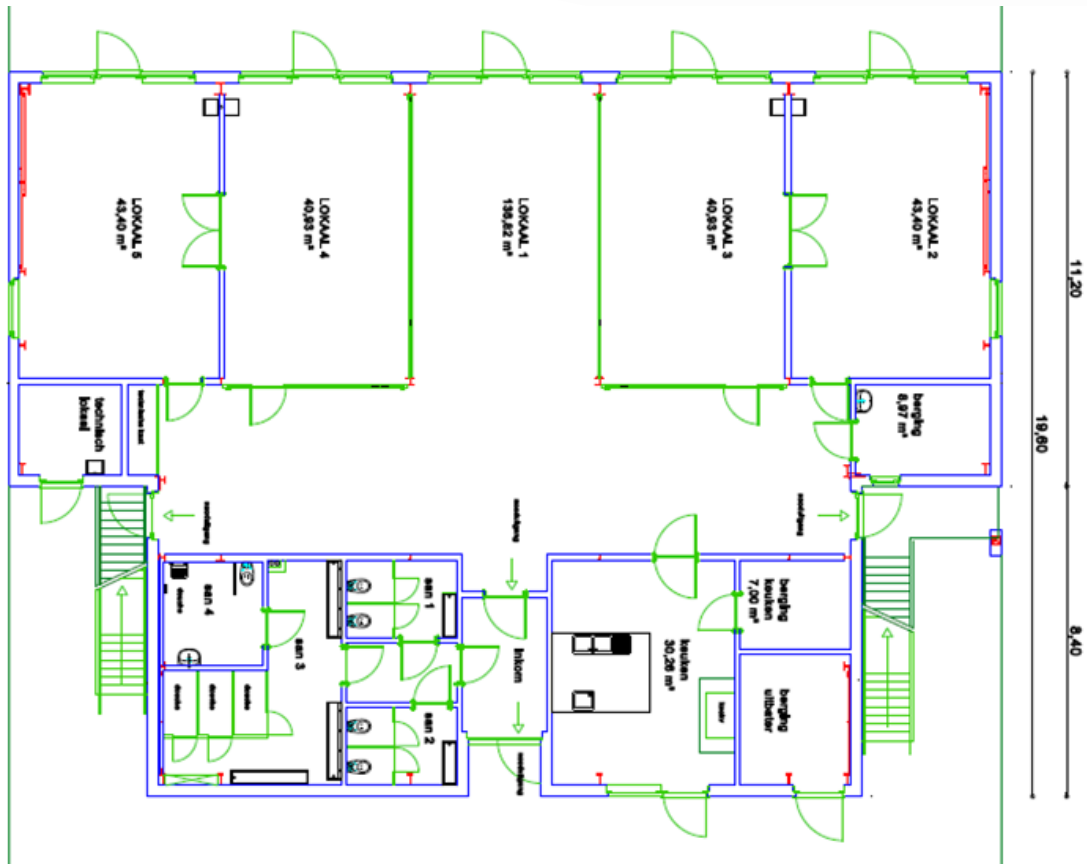

GRONDPLAN 'T BRIELHOF

Nr	Ruimte	Info over de ruimte
	Keuken	<ul style="list-style-type: none"> 2 koelkasten Diepvriezer Kleine industriële vaatwas Kookfornuis 2 lage branders Geen potten, pannen, bestek, borden, enz. aanwezig!
	Sanitair	<ul style="list-style-type: none"> 4 toiletten 3 douches Toilet en douche voor personen met een fysieke beperking.
	Slaap-/dagzaal	<ul style="list-style-type: none"> 1 grote centrale ruimte die kan ingedeeld worden als slaap- en/of dagruimte. Tafels en stoelen. De indeling kan vooraf besproken worden.