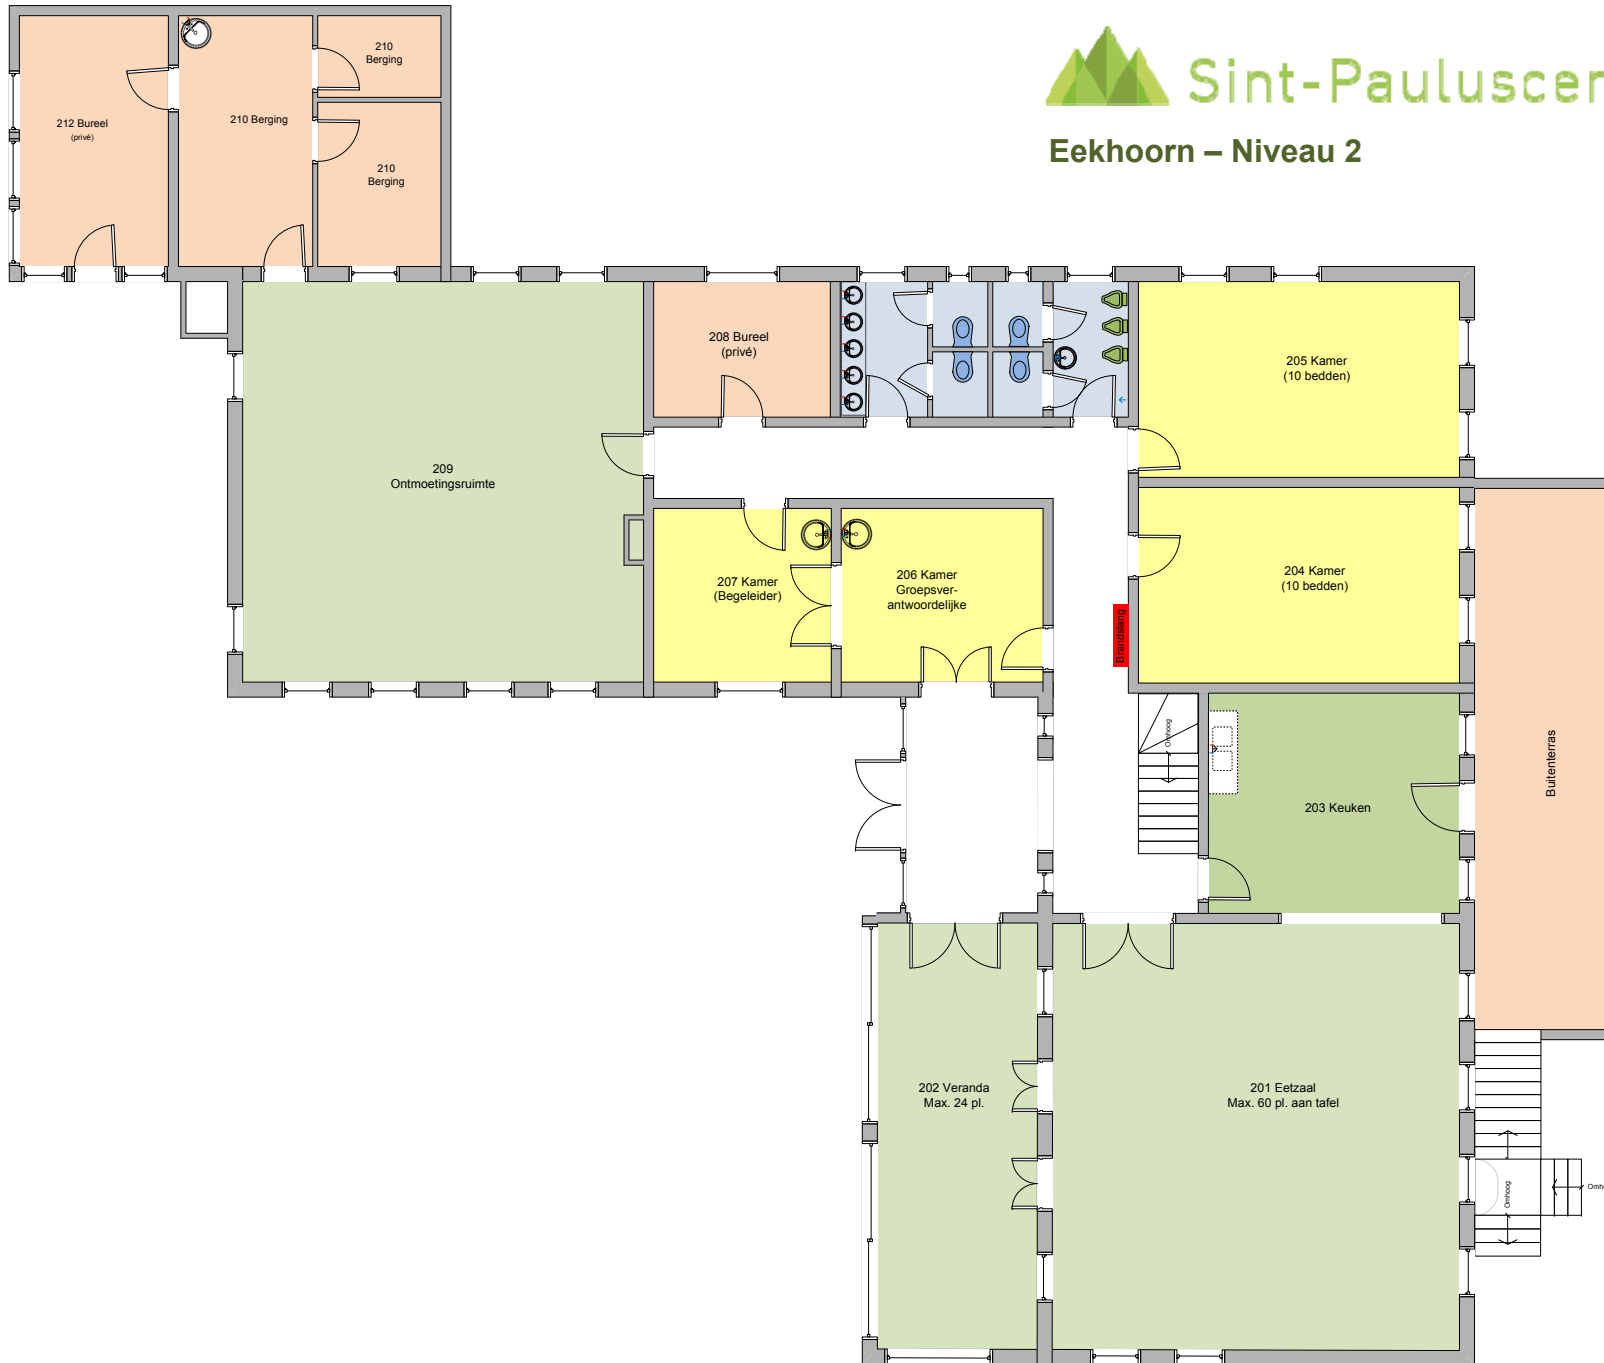

Egel – Niveau 1

Sint-Pauluscentrum

Eekhoorn – Niveau 2

Sint-Pauluscentrum

Steenmarter (Niveau 3)

Bosuil (Appartement - Groen omlijnd)