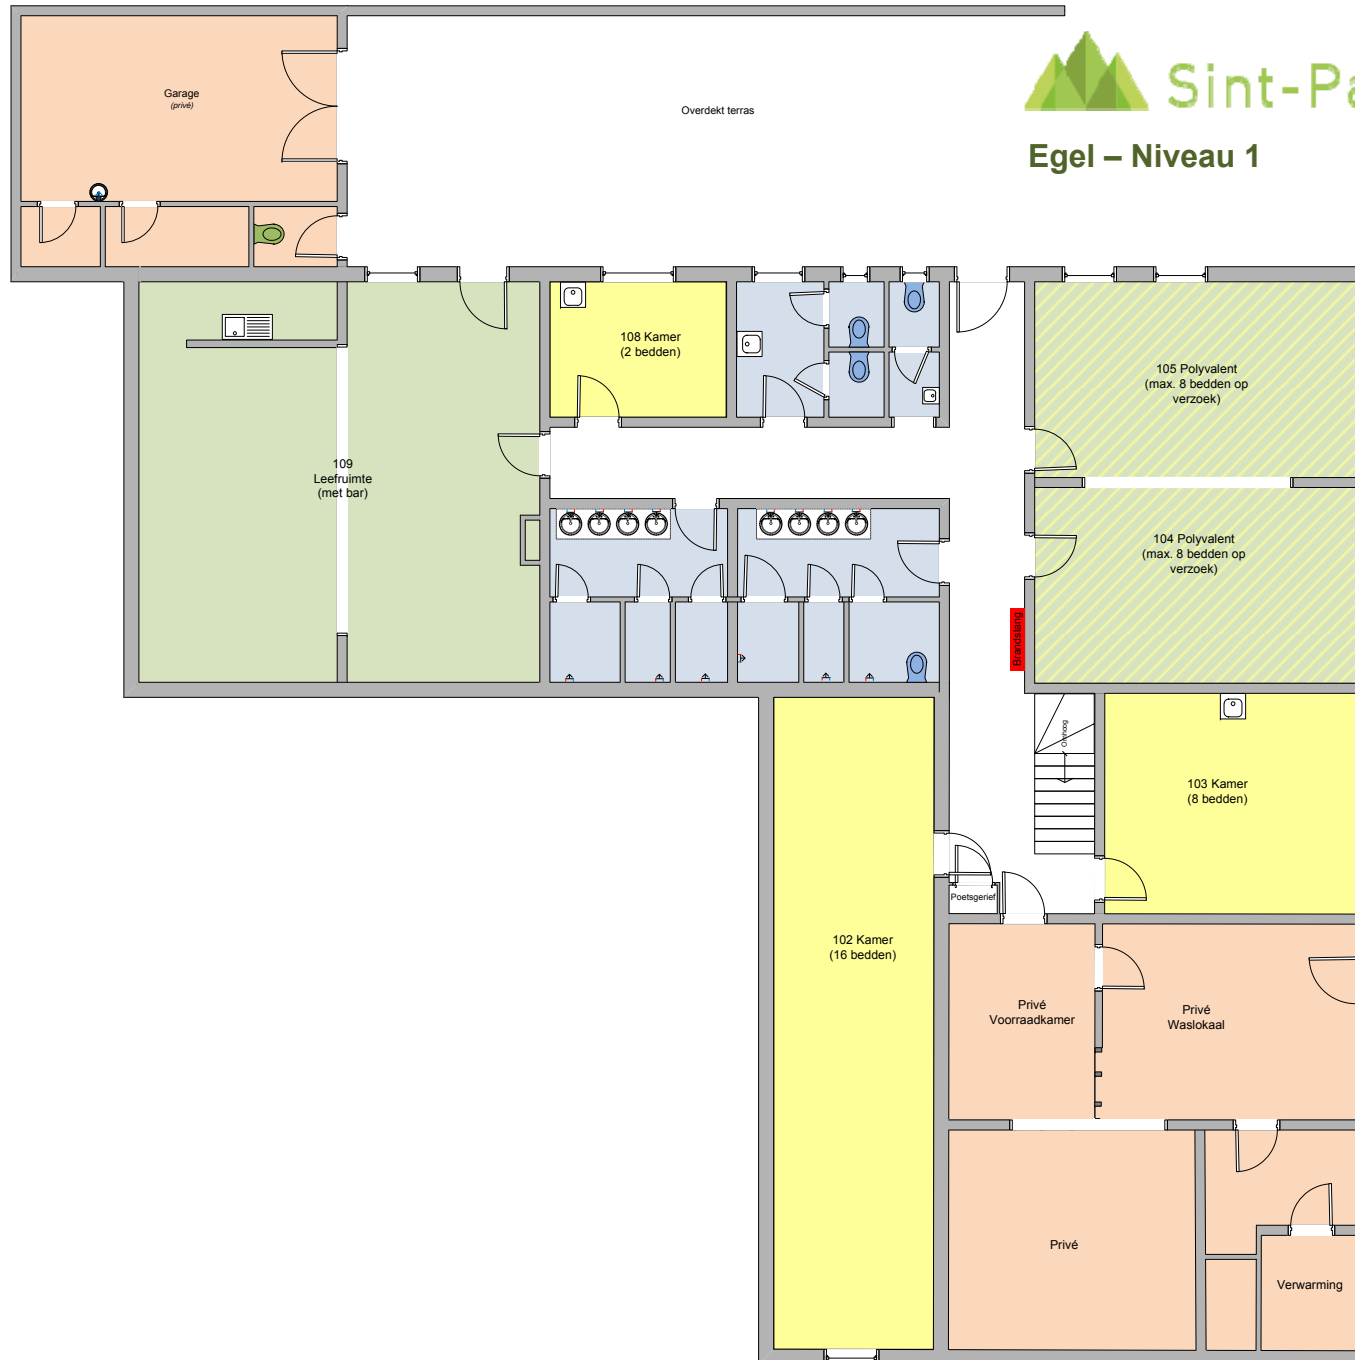

Egel – Niveau 1

Sint-Pauluscentrum

Eekhoorn – Niveau 2

Sint-Pauluscentrum

Steenmarter (Niveau 3)

Bosuil (Appartement - Groen omlijnd)