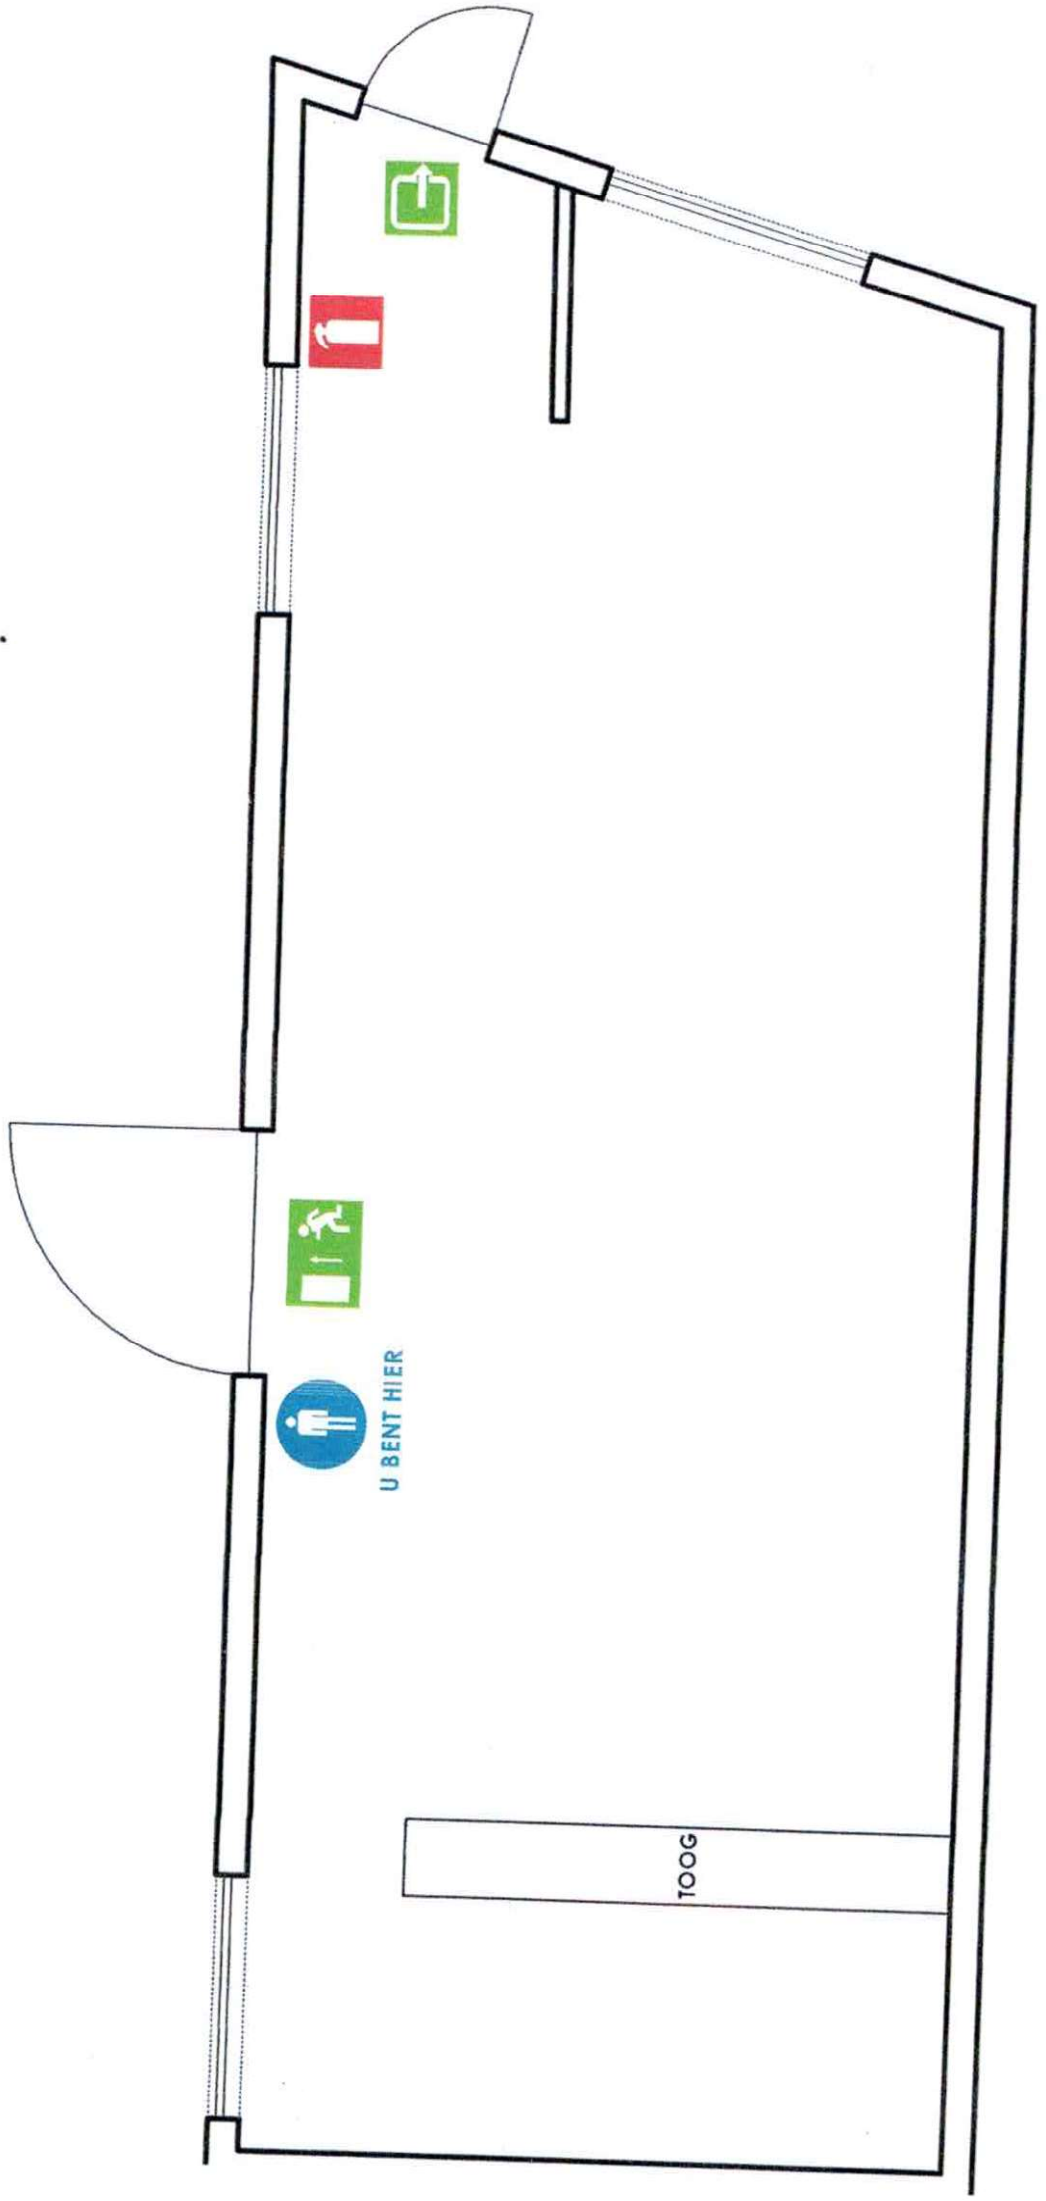

## EVACUATIE PLAN

# EVACUATIE PLAN

**IN GEVAL VAN BRAND**

**WAARSCHUWEN**

Tel.: 100 GSM: 112

**EVACUEREN**

Verlaat het gebouw langs de dichtstbijzijnde nooduitgang.

BRANDBLUSSER

UITGANG

# EVACUATIE PLAN VERDIEP 0