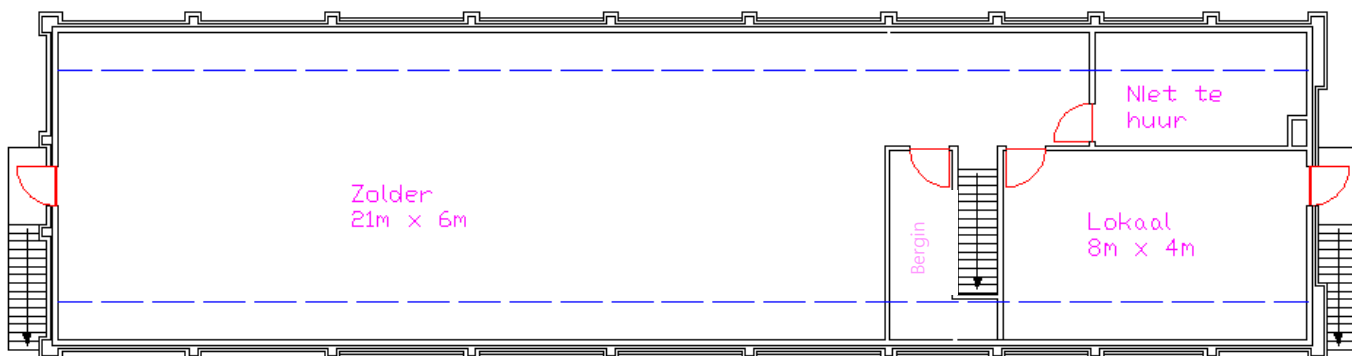

chiro zonderschot

Het gebouw:

chiro zonderschot

Het terrein:

Terrein

Speelblos = groen
Speelterrein = geel
Speeltuon = blauw
Wei voor tenten = rood
Zandbak voor beachvolleybal = roze
Verharde speelzone, geschikt voor parking = oranje