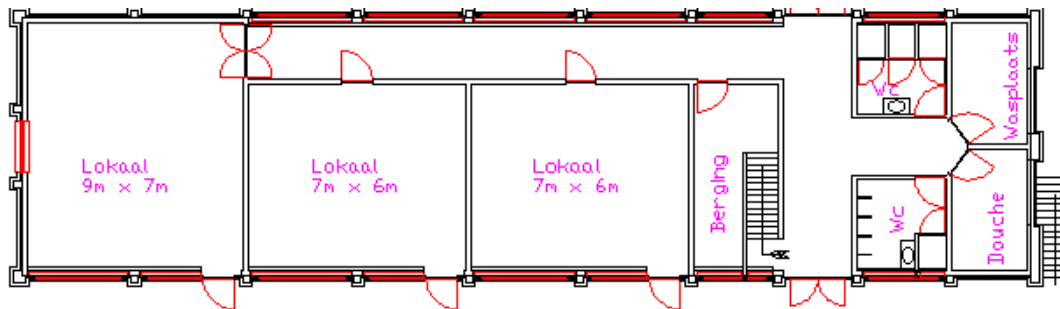

chiro zonderschot

Het gebouw:

chiro zonderschot

Het terrein:

Terrein

Speelblos = groen
Speelterrein = geel
Speeltuon = blauw
Wei voor tenten = rood
Zandbak voor beachvolleybal = roze
Verharde speelzone, geschikt voor parking = oranje