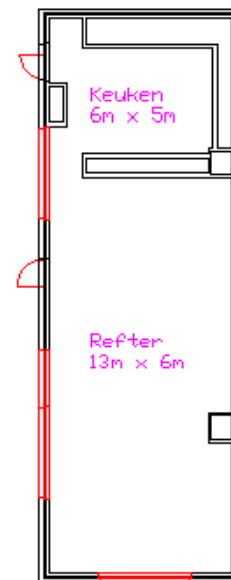

chiro zonderschot

Het gebouw:

chiro zonderschot

Het terrein:

Terrein

Speelblos = groen
Speelterrein = geel
Speeltuon = blauw
Wei voor tenten = rood
Zandbak voor beachvolleybal = roze
Verharde speelzone, geschikt voor parking = oranje