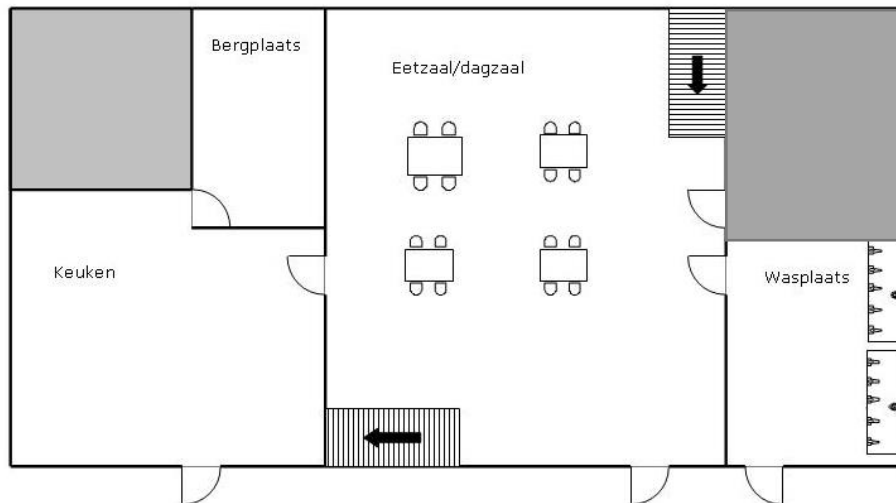

GRONDPLAN TER LINDE

Nr	Ruimte (gelijkvloers)	Info over de ruimte
	Keuken	<ul style="list-style-type: none"> 3 lage branders 1 fornuis met 6 bekkens 1 koelkast 1 diepvriezer
	Sanitair	<ul style="list-style-type: none"> Wasgoot met 3 kranen 2 douches 4 toiletten
	Eetzaal	Tafels en stoelen

GRONDPLAN TER LINDE

Nr	Ruimte (verdieping)	Info over de ruimte
	Slaapruimte	1 ruimte voor 40 personen
	Sanitair	1 toilet 5 douches 10 kranen