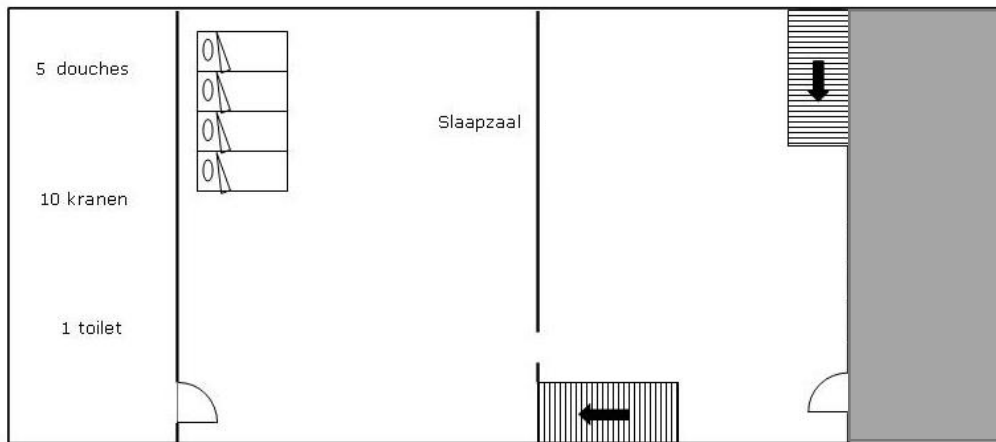

GRONDPLAN TER LINDE

Nr	Ruimte (gelijkvloers)	Info over de ruimte
	Keuken	<ul style="list-style-type: none"> 3 lage branders 1 fornuis met 6 bekkens 1 koelkast 1 diepvriezer
	Sanitair	<ul style="list-style-type: none"> Wasgoot met 3 kranen 2 douches 4 toiletten
	Eetzaal	Tafels en stoelen

GRONDPLAN TER LINDE

Nr	Ruimte (verdieping)	Info over de ruimte
	Slaapruimte	1 ruimte voor 40 personen
	Sanitair	1 toilet 5 douches 10 kranen