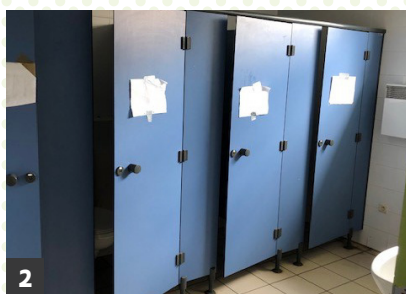

Schoubroekstraat 21b
3190 Boortmeerbeek

✉ reservatie@kalleberg.be

🌐 www.kalleberg.be

2

3

Jeugdverblijf Kalleberg Boortmeerbeek

Je vindt dit jeugdverblijf in Boortmeerbeek, een gemeente die in de driehoek Mechelen - Brussel - Leuven ligt. Zowel de dorpskern als een speelbos liggen op wandelafstand. Het verblijf heeft een eigen speelterrein, een uitgeruste keuken en enkele multifunctionele ruimtes die ook als slaapkamer dienen. Er zijn geen bedden.

Toegankelijkheidsinfo

Toegangspad, ingang en onthaal

De dwarshelling maakt het pad wat moeilijker berijdbaar. Er is voldoende circulatieruimte.

Looproutes en niveauverschillen

De belangrijkste ruimtes liggen op de benedenverdieping en zijn goed bereikbaar.

Eetzaal / multifunctionele ruimte

De tafels zijn onderrijdbaar en er is voldoende circulatieruimte.

Gemeenschappelijk toilet

Er is voldoende opstelruimte naast, voor en schuin voor het toilet. Beugels zijn voorzien. Er zijn aparte dames- en herentoiletten.

Slaapkamer en sanitair blok / badkamer

De multifunctionele ruimte op de benedenverdieping dient ook als slaapzaal. Bedden zijn er niet, wel voldoende circulatieruimte. Er zijn geen douches, enkel een wastafel bij het toilet. Die is onderrijdbaar.

Extra

Er zijn voorzieningen voor mensen met astma en allergieën: er worden nergens stoffen bekledingen gebruikt.