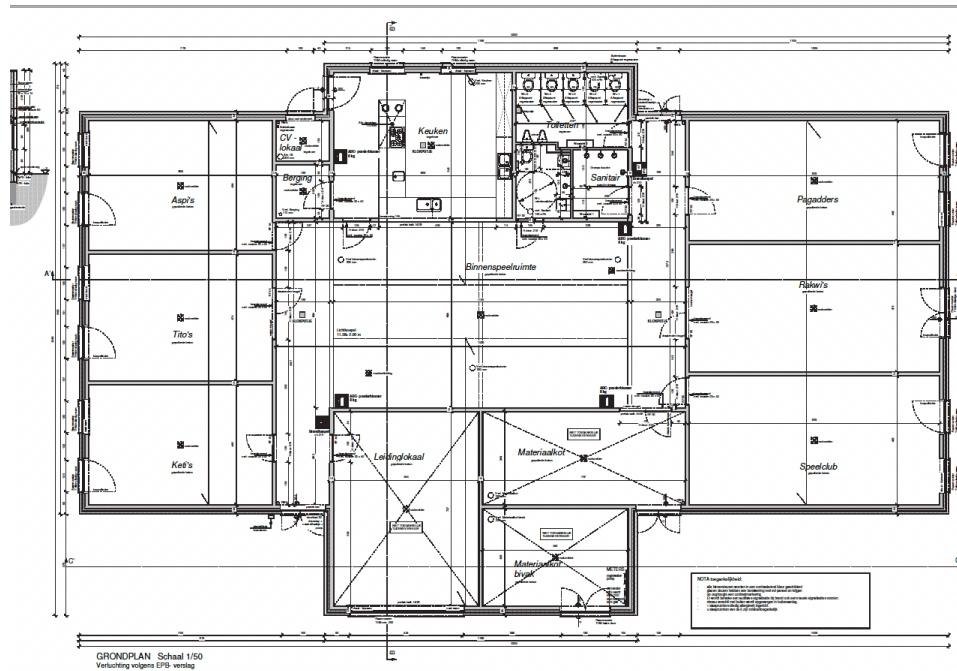

GRONDPLAN CHIROLOKALEN WUUSTWEZEL

Nr	Ruimte	Info over de ruimte
1	Keuken	<ul style="list-style-type: none"> 1 kookfornuis met 2 bekkens 1 diepvries 1 koelkast 1 koeltoog 1 oven 1 microgolfoven
2	Sanitaire ruimte 1	<ul style="list-style-type: none"> 6 toiletten 2 urinoirs
3	Sanitaire ruimte 2	<ul style="list-style-type: none"> 7 douchekoppen 2 urinoirs
4	Eetzaal	<ul style="list-style-type: none"> Tafels en banken Oppervlakte 104 m²
5	Slaapzaal	<ul style="list-style-type: none"> Geen bedden 5 afdelingslokalen te gebruiken als daglokalen of slaapzalen