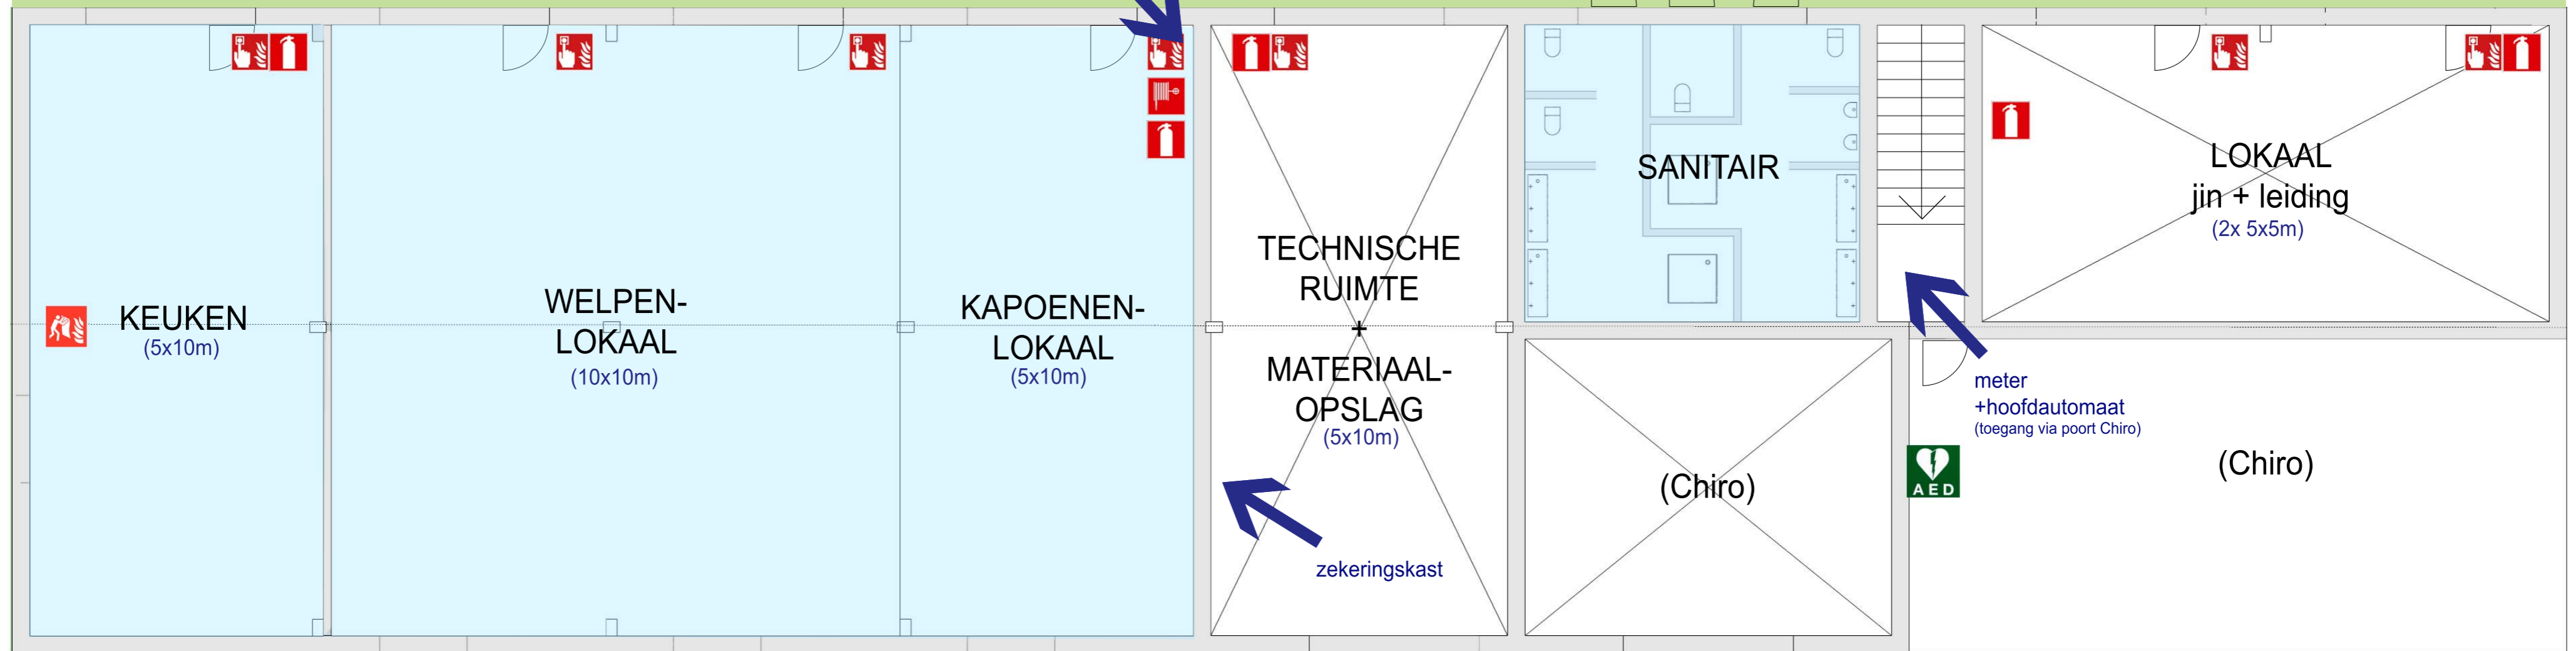

lokaal Scouts en Gidsen Zannekin-Blauwvoet Blankenberge
 Provinciaal domein Zeebos
 adres toegangsweg: Kustlaan 201, 8380 Zeebrugge
 (postadres: Zeebruggelaan 162, 8370 Blankenberge)

PLATTEGROND

Legende:

	brandmelder		speelsterrein
	brandblusser		ruimtes toegankelijk voor huurders
	blushaspel		
	branddeken		

(afmetingen louter indicatief)

GRASVELD
(50x60m)

schakelaar
buitenverlichting

kapoenen- & welpenlokaal
afzonderlijk of samen bruikbaar
(mobiele wand)

NIVEAU 0 ↑
NIVEAU 1 ↓